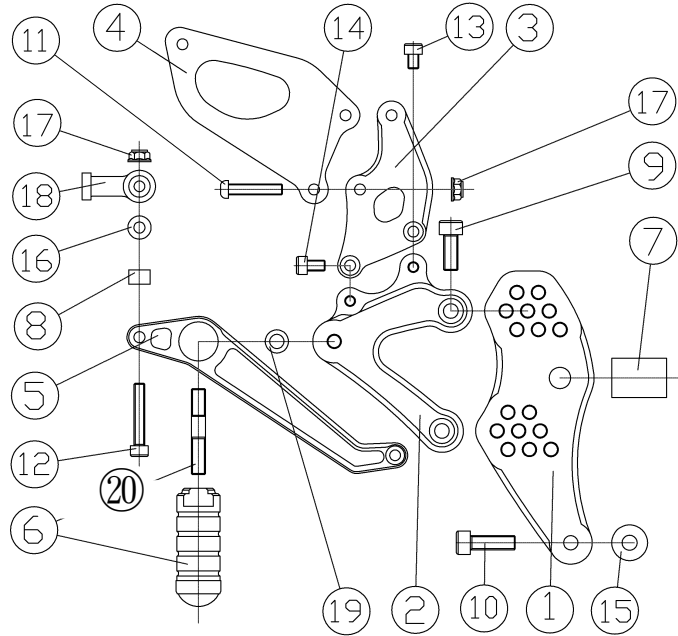

GROM 125 バックステップ取り扱い説明書

ポジション変更値 【STD比 UP/Back】 80/146 80/158 80/170
90/152 90/164 90/176 100/158 100/170

左側	品名	部品番号	数量	単価
1	ベースプレート R	BA03-H14161-W	1	7,000
2	ステッププレート R	BA03-H14163-W	1	5,500
3	マスターシリンダーステー	BA03-H14165-W	1	2,000
4	ヒールストッパー	BA03-H14166-W	1	2,000
5	プレーキペダル F/B	BA03-110	1	7,000
6	ステップパー(R/L共通)	BA03-086	(1)	3,600
7	アルミカラー 12*24*L25	CA12-24-25	1	350
8	アルミカラー 6*14*L10	CA06-14-10	1	350
9	キャップボルト 8*20	CB08-020-W	2	40
10	キャップボルト 8*25	CB08-025-W	1	40
11	ボタンキャップボルト 6*30	BCB06-030-W	2	55
12	キャップボルト 6*35	CB06-035-W	1	30
13-14	キャップボルト 6*10	CB06-010-W	2	30
15	M8 平ワッシャー	FW08-W	1	28
16	M6 平ワッシャー	FW06-W	1	25
17	M6 フランジ付きナット	FNT06-W	1	20
18	6-8 SPロッドエンド	BA03-201	1	2,000
19	シムMSR8 (4枚入り)	BA03-214	(1)	80
20	ボルト スタッド M8*1.25*50	BA03-082-01	(1)	200

右側	品名	部品番号	数量	単価
1	ベースプレート L	BA03-H14162-W	1	7,000
2	ステッププレート L	BA03-H14164-W	1	5,500
3	ヒールストッパー TYPE1	BA03-B001-W	1	2,000
4	シフトペダル F/B	BA03-118	1	7,300
5	ステップパー(R/L共通)	BA03-086	(1)	3,600
6	シフトロッド 160mm	FR6-160-FL6	1	2,500
7	アルミカラー 12*24*L21	CA12-24-21	1	350
8	アルミカラー 8*20*L16.5	CA08-20-16.5	1	350
9	アルミカラー 6*14*L28	CA06-14-28	1	350
10	アルミカラー 6*14*L17	CA06-14-17	1	350
11	キャップボルト 8*20	CB08-020-W	2	40
12	キャップボルト 8*40	CB08-040-W	1	60
13	キャップボルト 6*50	CB06-050-W	1	45
14	キャップボルト 6*40	CB06-040-W	1	30
15-16	ボタンキャップボルト 6*10	BCB06-010-W	4	50
17	M6 平ワッシャー	FW06-W	2	25
18	シムMSR8 (4枚入り)	BA03-214	(1)	80
19	M6 ロックナット	FLNT06-W	1	70
20	M6 ナット(JIS3種) t=3.6	KNT06-W	2	35
21	M6 ナットL (JIS3種) t=3.6	KNTL06-W	1	75
22	ロッドエンド M6 R オネジ	BA03-202	1	2,000
23	ロッドエンド M6 L オネジ	BA03-203	1	2,000
24	ボルト スタッド M8*1.25*50	BA03-082-01	(1)	200