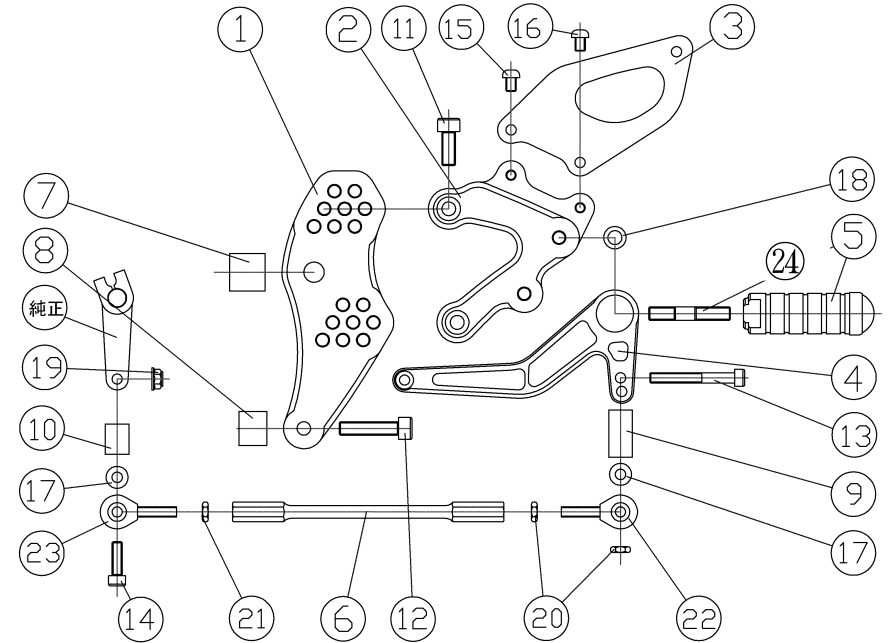

GROM 125 バックステップ取り扱い説明書

ポジション変更値 【STD比 UP/Back】 80/146 80/158 80/170
90/152 90/164 90/176 100/158 100/170

左側	品名	部品番号	数量	単価
1	ベースプレート R	BA03-H14161-W	1	7,000
2	ステッププレート R	BA03-H14163-W	1	5,500
3	マスターシリンダーステー	BA03-H14165-W	1	2,000
4	ヒールストッパー	BA03-H14166-W	1	2,000
5	プレーキペダル F/B	BA03-110	1	7,000
6	ステップパー(R/L共通)	BA03-086	(1)	3,600
7	アルミカラー 12*24*L25	CA12-24-25	1	350
8	アルミカラー 6*14*L10	CA06-14-10	1	350
9	キャップボルト 8*20	CB08-020-W	2	40
10	キャップボルト 8*25	CB08-025-W	1	40
11	ボタンキャップボルト 6*30	BCB06-030-W	2	55
12	キャップボルト 6*35	CB06-035-W	1	30
13-14	キャップボルト 6*10	CB06-010-W	2	30
15	M8 平ワッシャー	FW08-W	1	28
16	M6 平ワッシャー	FW06-W	1	25
17	M6 フランジ付きナット	FNT06-W	1	20
18	6-8 SPロッドエンド	BA03-201	1	2,000
19	シムMSR8 (4枚入り)	BA03-214	(1)	80
20	ボルト スタッド M8*1.25*50	BA03-082-01	(1)	200

右側	品名	部品番号	数量	単価
1	ベースプレート L	BA03-H14162-W	1	7,000
2	ステッププレート L	BA03-H14164-W	1	5,500
3	ヒールストッパー TYPE1	BA03-B001-W	1	2,000
4	シフトペダル F/B	BA03-118	1	7,300
5	ステップパー(R/L共通)	BA03-086	(1)	3,600
6	シフトロッド 160mm	FR6-160-FL6	1	2,500
7	アルミカラー 12*24*L21	CA12-24-21	1	350
8	アルミカラー 8*20*L16.5	CA08-20-16.5	1	350
9	アルミカラー 6*14*L28	CA06-14-28	1	350
10	アルミカラー 6*14*L17	CA06-14-17	1	350
11	キャップボルト 8*20	CB08-020-W	2	40
12	キャップボルト 8*40	CB08-040-W	1	60
13	キャップボルト 6*50	CB06-050-W	1	45
14	キャップボルト 6*40	CB06-040-W	1	30
15-16	ボタンキャップボルト 6*10	BCB06-010-W	4	50
17	M6 平ワッシャー	FW06-W	2	25
18	シムMSR8 (4枚入り)	BA03-214	(1)	80
19	M6 ロックナット	FLNT06-W	1	70
20	M6 ナット(JIS3種) t=3.6	KNT06-W	2	35
21	M6 ナットL (JIS3種) t=3.6	KNTL06-W	1	75
22	ロッドエンド M6 R オネジ	BA03-202	1	2,000
23	ロッドエンド M6 L オネジ	BA03-203	1	2,000
24	ボルト スタッド M8*1.25*50	BA03-082-01	(1)	200