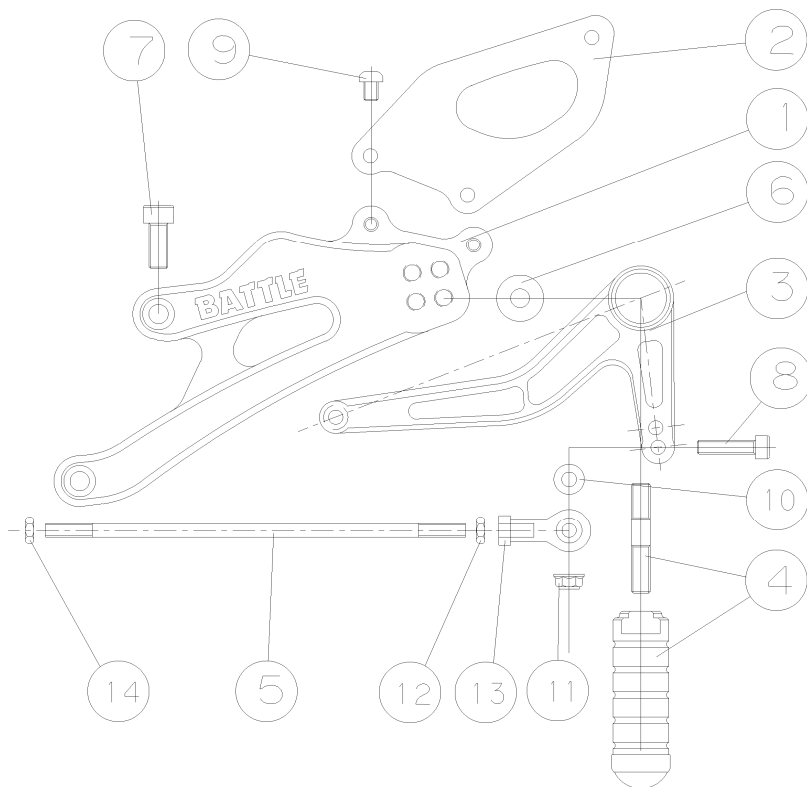

CBR250RR ステップホルダー パーツリスト

ポジション変更値【STD比 アップ/バック ①76/35 ②77/47 ③ 88/33 ④89/45】

注意 取り付けに関してサービスマニュアル等を参照ください。
 参考締め付けトルク M6の場合は9-10N・m M8の場合は20-25N・m
 取付後、各部の緩みや干渉が無いか確認してください。
 ブレーキホース等の取り回しは適当な緩みをもたせてください。
 仮組みでの梱包で出荷させて頂いています。必ず全てのボルト、ナットの締めを行ってください。

右側	商品コード	品名	数量	価格
1	BA03-H16171-W	ステッププレートR	1	
2	BA03-H16173-W	マスターシリンダー ステア	1	
4	BA03-110	ペダル、ブレーキ	1	
5	BA03-082	ステップバー(スタットボルト付き2個set)	1	
6	CA06-14-10	アルミカラー 6×14×L10	1	
7	CB08-020-W	M8×20キャップボルト	2	
8	CB06-035-W	M6×35キャップボルト	1	
9	BCB06-020-W	M6×20ナベキャップボルト	2	
10	BCB06-012-W	M6×12ナベキャップボルト	2	
11	FW06-W	M6ワッシャー	1	
12	FNT06-W	M6フランジ付ナット	1	
13	BA03-201	6-8SPロッドエンド	1	

URL <http://www.battle.co.jp>
 〒513-0824 三重県鈴鹿市道伯町2147-47
 TEL 059-370-0851 FAX 059-370-4745
 営業時間 10:00~20:00

※ 組付け後、ペダルを一杯に動かして、各ギアでロッドエンドがホルダーやステップに接触していないか確認してください。接触していると、走行時に変速できない場合があります

左側	部品コード	品名	数量	価格
1	BA03-H16172-W	ステッププレートL	1	
2	BA03-B001-W	ヒールストッパー	1	
3	BA03-120	チェンジペダル	1	
4	BA03-082	ステップバー(スタットボルト付き2個set)	1	
5	MR6-180-ML6	チェンジロッド SUS 180	1	
6	CA08-22-06	アルミカラー φ8-φ22-L6	3	
7	CB08-025-W	M8×25キャップボルト	2	
8	CB06-025-W	M6×25キャップボルト	1	
9	BCB06-010-W	M6×10ナベキャップボルト	2	
10	FW06-W	M6ワッシャー	1	
11	FNT06-W	M6フランジ付ナット	1	
12	KNT06-W	M6ナット 3種	1	
13	BA03-204	ロッドエンド M6 R メネジ	1	
14	KNTL06-W	M6Lナット 3種	1	
15	CA07-14-05	アルミカラーφ7-φ14-L5	1	