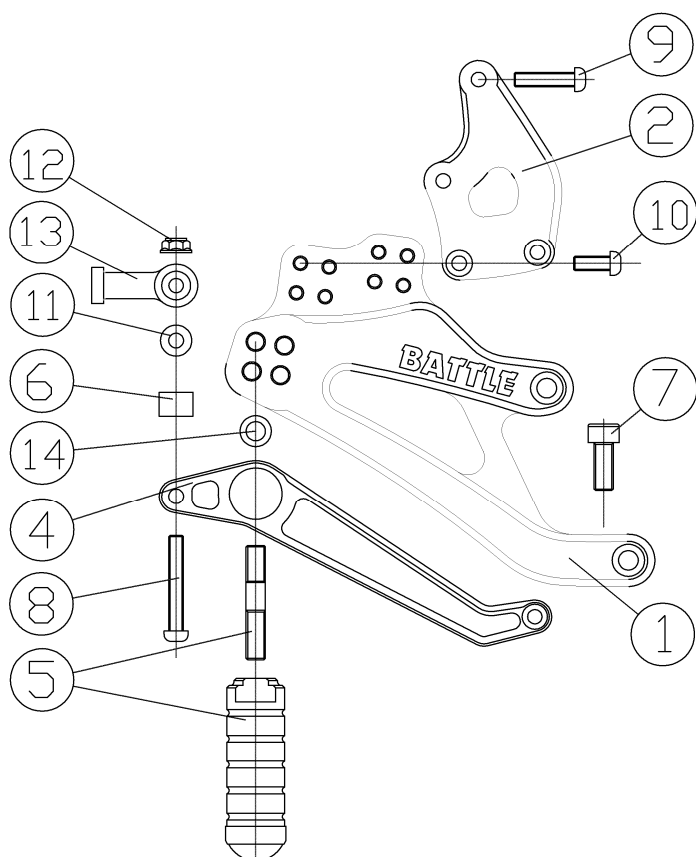

CBR250RR ステップホルダー パーツリスト

ポジション変更値【STD比 アップ/バック ①76/35 ②77/47 ③ 88/33 ④89/45】

注意 取り付けに関してサービスマニュアル等を参照ください。
 参考締め付けトルク M6の場合は9-10N・m M8の場合は20-25N・m
 取付後、各部の緩みや干渉が無いか確認してください。
 ブレーキホース等の取り回しは適当な緩みをもたせてください。
 仮組みでの梱包で出荷させて頂いています。必ず全てのボルト、ナットの締めを行ってください。

右側	商品コード	品名	数量	価格
1	BA03-H16171-W	ステッププレートR	1	
2	BA03-H16173-W	マスターシリンダー ステア	1	
4	BA03-110	ペダル、ブレーキ	1	
5	BA03-082	ステップバー(スタットボルト付き2個set)	1	
6	CA06-14-10	アルミカラー 6×14×L10	1	
7	CB08-020-W	M8×20キャップボルト	2	
8	CB06-035-W	M6×35キャップボルト	1	
9	BCB06-020-W	M6×20ナベキャップボルト	2	
10	BCB06-012-W	M6×12ナベキャップボルト	2	
11	FW06-W	M6ワッシャー	1	
12	FNT06-W	M6フランジ付ナット	1	
13	BA03-201	6-8SPロッドエンド	1	

URL <http://www.battle.co.jp>
 〒513-0824 三重県鈴鹿市道伯町2147-47
 TEL 059-370-0851 FAX 059-370-4745
 営業時間 10:00~20:00

※ 組付け後、ペダルを一杯に動かして、各ギアでロッドエンドがホルダーやステップに接触していないか確認してください。接触していると、走行時に変速できない場合があります

左側	部品コード	品名	数量	価格
1	BA03-H16172-W	ステッププレートL	1	
2	BA03-B001-W	ヒールストッパー	1	
3	BA03-120	チェンジペダル	1	
4	BA03-082	ステップバー(スタットボルト付き2個set)	1	
5	MR6-180-ML6	チェンジロッド SUS 180	1	
6	CA08-22-06	アルミカラー φ8-φ22-L6	3	
7	CB08-025-W	M8×25キャップボルト	2	
8	CB06-025-W	M6×25キャップボルト	1	
9	BCB06-010-W	M6×10ナベキャップボルト	2	
10	FW06-W	M6ワッシャー	1	
11	FNT06-W	M6フランジ付ナット	1	
12	KNT06-W	M6ナット 3種	1	
13	BA03-204	ロッドエンド M6 R メネジ	1	
14	KNTL06-W	M6Lナット 3種	1	
15	CA07-14-05	アルミカラーφ7-φ14-L5	1	