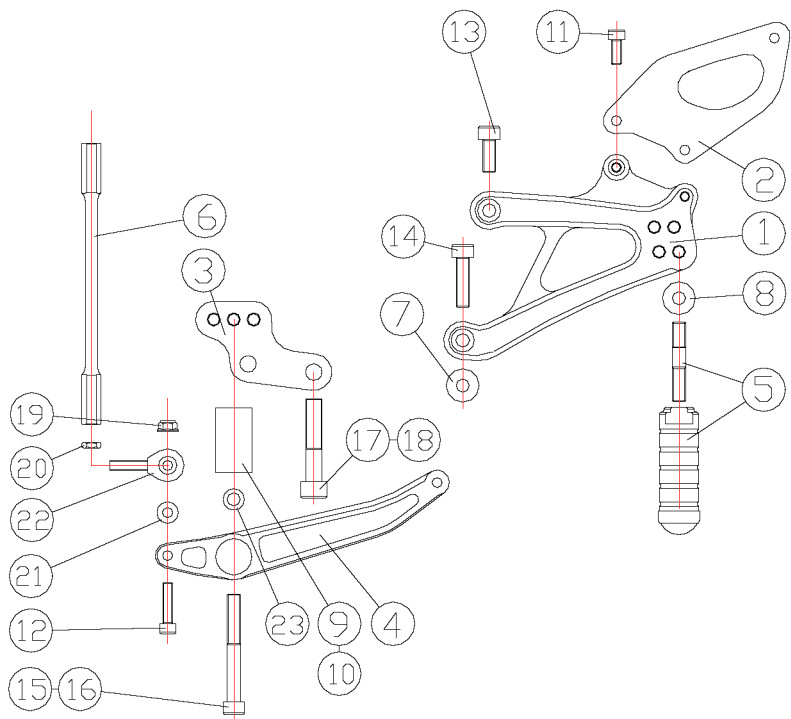

09YZF-R1 バックステップについて

ポジション変更値 【STD比 アップ/バック】①24/0 ②24/15 ③39/-5 ④39/10

- はじめに
- ・締め付けはボルトサイズに合ったトルクで確実に締め付けてください。
 - ・ステップバーの高さは左右同じ高さで取り付けてください。
 - ・取付後、各部の緩みや干渉がないか確認して下さい。
 - ・プレーキホース等の取り回しは、適度な緩みを持たせるようにしてください。
 - ・仮組みでの梱包・出荷となっています。必ず全てのボルト、ナットの締め付けを行ってください。

右側

- ※ リザーバタンクへのホースは、適度な緩みを持たせて切ります。
- 取廻しは、マフラーの熱を避けるようにしてください。

左側

逆シフト組み付け例（シフトアーム後向き）

サイドスタンド無しの取付例

- ※ 各シフトパターンはシフトアームを後ろ向きで逆シフト、前向きで正シフトとなります。
- ※ 組付け後、ペダルを一杯に動かし各ギアでロッドエンドがホルダーやステップに接触していないか確認してください。接触していると、走行時に変速できない場合があります

右側	品名	商品コード	数量	税込価格
1	ステップホルダー-R	BA03-Y05091-W	1	7,350
2	マスターシリンダステー	BA03-Y05093-W	1	3,675
3	プレーキペダル	BA03-003	1	6,300
4	ステップバー(スタッドボルト付 2個set)	BA03-082	1	3,990
5	アルミカラー 8×20×L6	CA08-20-06	1	525
6	アルミカラー 6×12×L18.5	CA06-12-18.5	1	210
7	M8×20 キャップボルト	CB08-020-W	1	42
8	M8×25 キャップボルト	CB08-025-W	1	42
9	M6×12 ナベキャップボルト	BCB06-012-W	2	53
10	M6×20 ナベキャップボルト	BCB06-020-W	2	53
11	M6×40 キャップボルト	CB06-040-W	1	63
12	M6 フランジナット	FNT06-W	1	21
13	M6 ワッシャー	FW06-W	1	25
14	6-8SP ロッドエンド	BA03-201	1	2,100
15	シム MSR8 (4枚入り)	BA03-214	1	84
16	ヒールストップバー	BA03-H0202-W	1	2,100
17	M6×10 ナベキャップボルト	BCB06-010-W	2	53

左側	品名	部品コード	数量	税込価格
1	ステップホルダーL	BA03-Y05092-W	1	7,350
2	ヒールストッパー	BA03-H0202-W	1	2,100
3	シフトペダルブラケット	BA03-Y05094-W	1	4,410
4	シフトジベダル	BA03-012	1	6,300
5	ステップバー(スタッドボルト付 2個set)	BA03-082	1	3,990
6	チェンジロッド L-190	FR6-190-FL6	1	2,625
7	アルミカラー 8×20×L8	CA08-20-08	1	315
8	アルミカラー 8×20×L15	CA08-20-15	1	525
9	アルミカラー 8×22×L26(サイドスタンド有用)	CA08-22-26	1	1575
10	アルミカラー 8×22×L39(サイドスタンド無用)	CA08-22-39	1	1575
11	M6×15 キャップボルト	CB06-015-W	2	32
12	M6×25 キャップボルト	CB06-025-W	1	32
13	M8×20 キャップボルト	CB08-020-W	1	42
14	M8×25 キャップボルト	CB08-025-W	1	42
15	M8×55 キャップボルト(サイドスタンド有用)	CB08-055-W	1	89
16	M8×65 キャップボルト(サイドスタンド無用)	CB08-065-W	1	89
17	M10×50 フランジボルト(サイドスタンド有用)	FB10-050-W	2	221
18	M10×40 フランジボルト(サイドスタンド無用)	FB10-040-W	2	221
19	M6 フランジナット	FNT06-W	1	21
20	M6 ナット 3種	KNT06-W	1	37
21	M6 ワッシャー	FW06-W	2	27
22	6mm ロッドエンドオス逆ねじ	BA03-203	1	2,100
23	シム MSR8	BA03-214 (4枚入り)	1	84