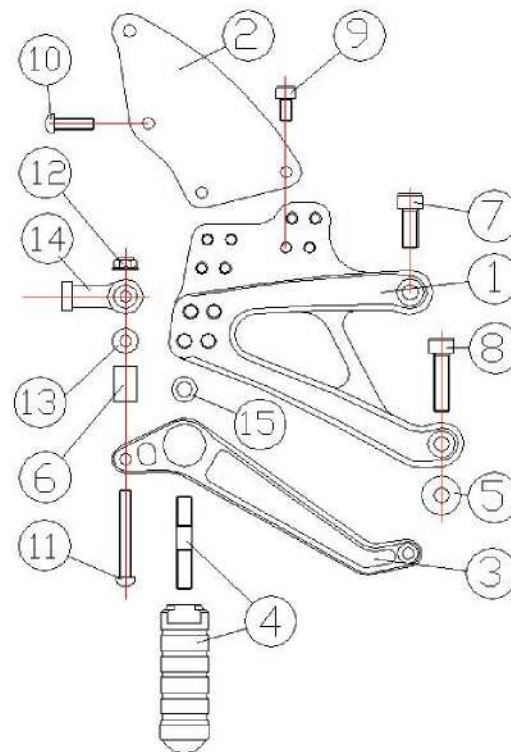

09YZF-R1 バックステップについて

ポジション変更値 【STD比 アップ/バック】①24/0 ②24/15 ③39/-5 ④39/10

- はじめに
- ・締め付けはボルトサイズに合ったトルクで確実に締め付けてください。
 - ・ステップバーの高さは左右同じ高さで取り付けてください。
 - ・取付後、各部の緩みや干渉がないか確認して下さい。
 - ・プレーキホース等の取り回しは、適度な緩みを持たせるようにしてください。
 - ・仮組みでの梱包・出荷となっています。必ず全てのボルト、ナットの締め付けを行ってください。

右側

- ※ リザーバタンクへのホースは、適度な緩みを持たせて切ります。
- 取廻しは、マフラーの熱を避けるようにしてください。

左側

逆シフト組み付け例（シフトアーム後向き）

サイドスタンド無しの取付例

- ※ 各シフトパターンはシフトアームを後ろ向きで逆シフト、前向きで正シフトとなります。
- ※ 組付け後、ペダルを一杯に動かし各ギアでロッドエンドがホルダーやステップに接触していないか確認してください。接触していると、走行時に変速できない場合があります

右側	品名	商品コード	数量	税込価格
1	ステップホルダー-R	BA03-Y05091-W	1	7,350
2	マスターシリンダステー	BA03-Y05093-W	1	3,675
3	プレーキペダル	BA03-003	1	6,300
4	ステップバー(スタッドボルト付 2個set)	BA03-082	1	3,990
5	アルミカラー 8×20×L6	CA08-20-06	1	525
6	アルミカラー 6×12×L18.5	CA06-12-18.5	1	210
7	M8×20 キャップボルト	CB08-020-W	1	42
8	M8×25 キャップボルト	CB08-025-W	1	42
9	M6×12 ナベキャップボルト	BCB06-012-W	2	53
10	M6×20 ナベキャップボルト	BCB06-020-W	2	53
11	M6×40 キャップボルト	CB06-040-W	1	63
12	M6 フランジナット	FNT06-W	1	21
13	M6 ワッシャー	FW06-W	1	25
14	6-8SP ロッドエンド	BA03-201	1	2,100
15	シム MSR8 (4枚入り)	BA03-214	1	84
16	ヒールストップバー	BA03-H0202-W	1	2,100
17	M6×10 ナベキャップボルト	BCB06-010-W	2	53

左側	品名	部品コード	数量	税込価格
1	ステップホルダーL	BA03-Y05092-W	1	7,350
2	ヒールストッパー	BA03-H0202-W	1	2,100
3	シフトペダルブラケット	BA03-Y05094-W	1	4,410
4	シフトジベダル	BA03-012	1	6,300
5	ステップバー(スタッドボルト付 2個set)	BA03-082	1	3,990
6	チェンジロッド L-190	FR6-190-FL6	1	2,625
7	アルミカラー 8×20×L8	CA08-20-08	1	315
8	アルミカラー 8×20×L15	CA08-20-15	1	525
9	アルミカラー 8×22×L26(サイドスタンド有用)	CA08-22-26	1	1575
10	アルミカラー 8×22×L39(サイドスタンド無用)	CA08-22-39	1	1575
11	M6×15 キャップボルト	CB06-015-W	2	32
12	M6×25 キャップボルト	CB06-025-W	1	32
13	M8×20 キャップボルト	CB08-020-W	1	42
14	M8×25 キャップボルト	CB08-025-W	1	42
15	M8×55 キャップボルト(サイドスタンド有用)	CB08-055-W	1	89
16	M8×65 キャップボルト(サイドスタンド無用)	CB08-065-W	1	89
17	M10×50 フランジボルト(サイドスタンド有用)	FB10-050-W	2	221
18	M10×40 フランジボルト(サイドスタンド無用)	FB10-040-W	2	221
19	M6 フランジナット	FNT06-W	1	21
20	M6 ナット 3種	KNT06-W	1	37
21	M6 ワッシャー	FW06-W	2	27
22	6mm ロッドエンドオス逆ねじ	BA03-203	1	2,100
23	シム MSR8	BA03-214 (4枚入り)	1	84