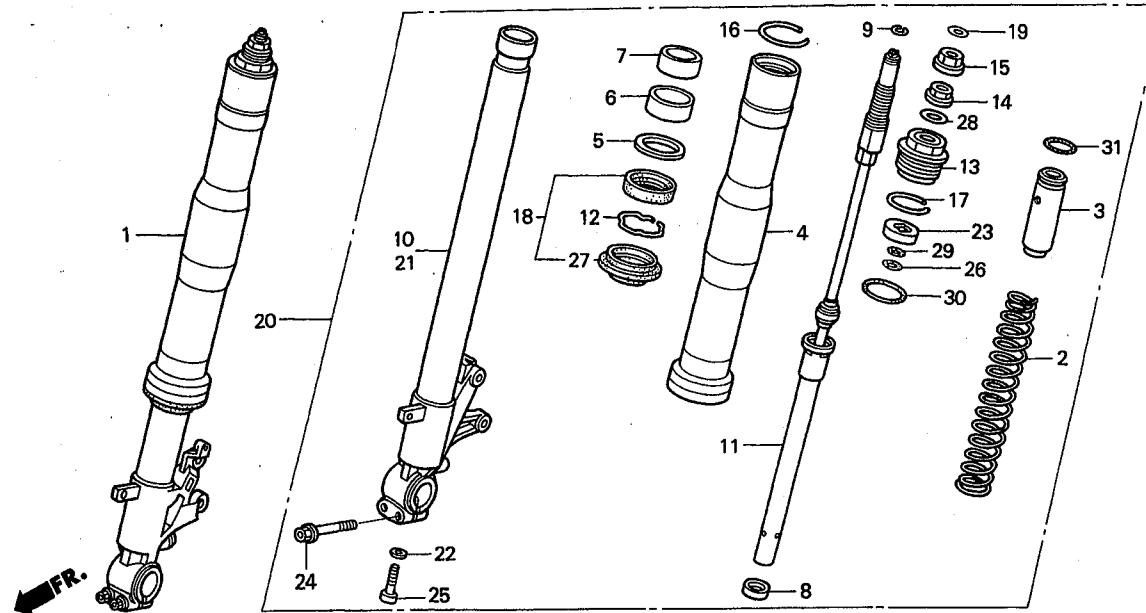

ブロック No.

F-7

フロントフォーク

2002 CBR954RR
(JSBクラス・レースベース車)

見出番号	部品番号	部品名	希望小売 価格(円)	使用 個数	備考
1	51400-MCJ-R21	フォークASSY.,R.フロント	非売	1	51400-MCJ-751を購入し、スプリング (51401-NL8-701)、カラー、スプリング (51403-NL8-700)、O-リング 31.5X2.0 (91255-NL8-700) を入れ替える。
• 2	51401-NL8-701	スプリング,フロントクッション	6,600	2	K=0.95 レーシングキット
• 3	51403-NL8-700	カラー,スプリング	1,500	2	レーシングキット
4	51410-MCJ-R21	チューブ,アウトター	非売	2	≒51410-MCJ-003を購入の事
5	51412-KA4-711	リング,バックアップ	320	2	
6	51414-MCF-003	ブッシュ,ガイド	530	2	
7	51415-MCF-003	ブッシュ,スライダー	370	2	
8	51421-MW4-003	プレート,センタリング	255	2	
9	51423-MCJ-751	リングB,ストツパー	150	2	
10	51425-MCJ-751	パイプ,R.スライド	24,400	1	
11	51430-MCJ-751	ダンパーCOMP.,フロント	24,800	2	
12	51447-KA4-711	リング,オイルシールストツパー	145	2	
13	51450-MCJ-751	ボルト,フロントフォーク	4,200	2	
14	51451-MCJ-751	ナット,ロツク	480	2	
15	51453-MCJ-751	プレートB,アジャステイング	760	2	
16	51455-MW4-003	リング,ストツパー	340	2	
17	51456-MCJ-751	リング,ストツパー	270	2	
18	51490-MCF-000	シールセット,フロントフォーク	1,210	2	
19	51496-MCJ-751	ラベル	140	2	