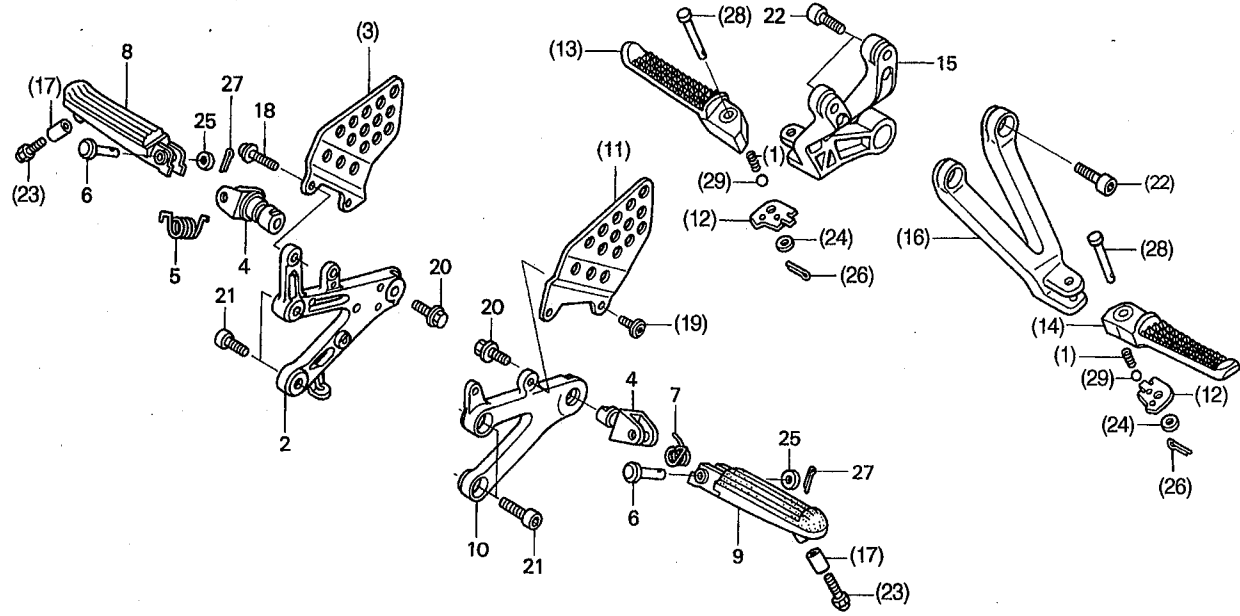

ブロック No.

F-20

ステップ

2002 CBR954RR
(JSBクラス・レースベース車)

見出番号	部品番号	部品名	希望小売価格(円)	使用個数	備考
(1)		スプリング,キツクスターターストップバー		-	
2	50600-MCJ-750	ホルダー,R.メインステップ	3,780	1	
(3)		ガード,R.ステップ		-	
4	50612-MCJ-750	ブラケット,メインステップ	1,050	2	
5	50617-MCJ-750	スプリング,R.ステップリターン	155	1	
6	50639-ML0-010	ピン,ステップバー	185	2	
7	50644-MCJ-750	スプリング,L.ステップリターン	155	1	
8	50660-MCJ-750	アームCOMP.,R.ステップ	2,940	1	
9	50670-MCJ-750	アームCOMP.,L.ステップ	2,940	1	
10	50700-MCJ-750	ホルダー,L.メインステップ	3,150	1	
(11)		ガード,L.ステップ		-	
(12)		プレート,ピリオンステップクリック		-	
(13)		バー,R.ピリオンステップ		-	
(14)		バー,L.ピリオンステップ		-	
15	50750-MCJ-750	ホルダー,R.ピリオンステップ	4,620	1	
(16)		ホルダー,L.ピリオンステップ		-	
(17)		カラー,ステップローア		-	
18	90115-MCJ-000	ボルト,スペシャル 6X23	130	2	
(19)		ボルト,スペシャル 6X13		-	
20	90121-MCJ-750	ボルト,フランジ 10X40	140	2