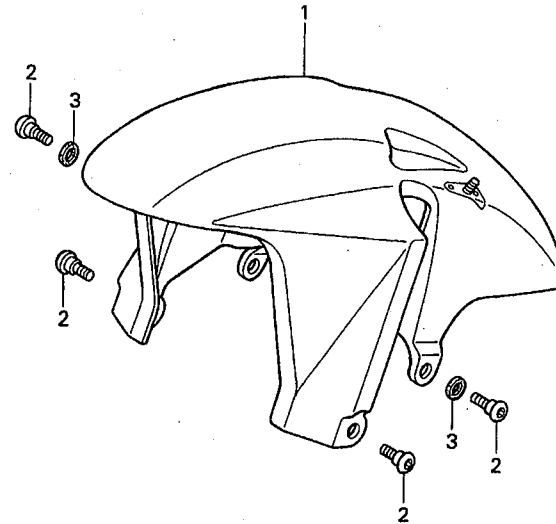

ブロック No.

F-6

フロントフェンダー

2002 CBR954RR
(JSBクラス・レースベース車)

見出 番号	部品番号	部 品 名	希望小売 価格(円)	使用 個数	備考
1	61100-MCJ-R20	フェンダーCOMP.,フロント	非売	1	≒61100-MCJ-010ZE (ブラック) / 61100-MCJ-010ZG (レッド)
2	90114-MCJ-000	スクリュー,スペシャル 6X14	115	4	
3	90501-MCJ-000	ラバー,ワッシャー	75	2