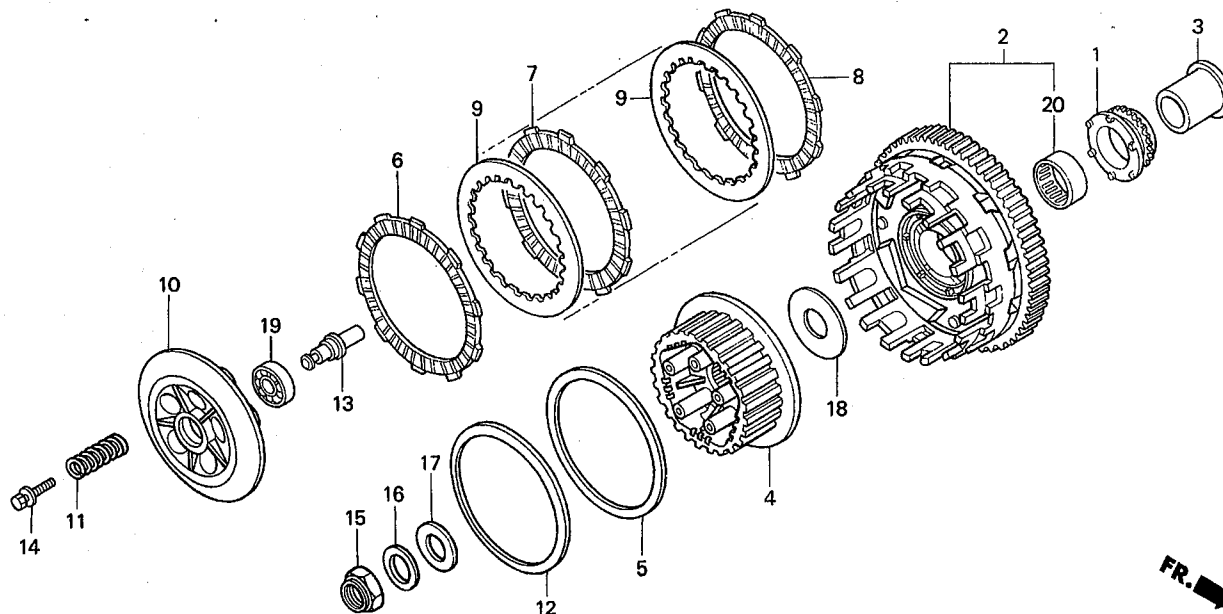

ブロック No.

E-6

クラッチ

2002 CBR954RR
(JSBクラス・レースベース車)

見出
番号

部品番号

部 品 名

希望小売
価格(円)

使用
個数

備考

1	15131-MAS-003	スプロケット,オイルポンプドライブ (25T)	1,630	1	
2	22100-MCJ-010	アウターCOMP.,クラッチ	16,500	1	
3	22116-MBW-000	ガイド,クラッチアウター	1,210	1	
4	22120-MCJ-000	センター,クラッチ	4,200	1	
5	22125-ML7-000	シート,ジャダーズpring	320	1	
6	22201-MAL-600	ディスク,クラッチフリクション	670	1	
7	22201-MAS-E00	ディスク,クラッチフリクション	670	7	
8	22202-MAE-000	ディスクB,クラッチフリクション	670	1	
9	22321-MW0-000	プレート,クラッチ	470	8	
10	22350-MCJ-000	プレート,クラッチプレッシャー	2,420	1	
11	22401-MAS-E00	スプリング,クラッチ	185	5	
12	22402-MAS-E00	スプリング,ジャダー	790	1	
13	22847-MAE-000	ピン,クラッチリフター	1,320	1	
14	90024-MAS-000	ボルトワッシャー 6X28	105	5	
15	90231-MM5-000	ナット,ロック 22MM	320	1	
16	90432-MM5-000	ワッシャー,スプリング 22MM	240	1	
17	90451-KG4-000	ワッシャー,スラスト 22X39X2	220	1	
18	90459-MM4-000	ワッシャー 60X25X2	295	1	
19	91009-MAS-003	ベアリング,ラジアルボール 16003	740	1	
20	91026-MV9-671	ベアリング,ニードル 35X42X23	1,650	1