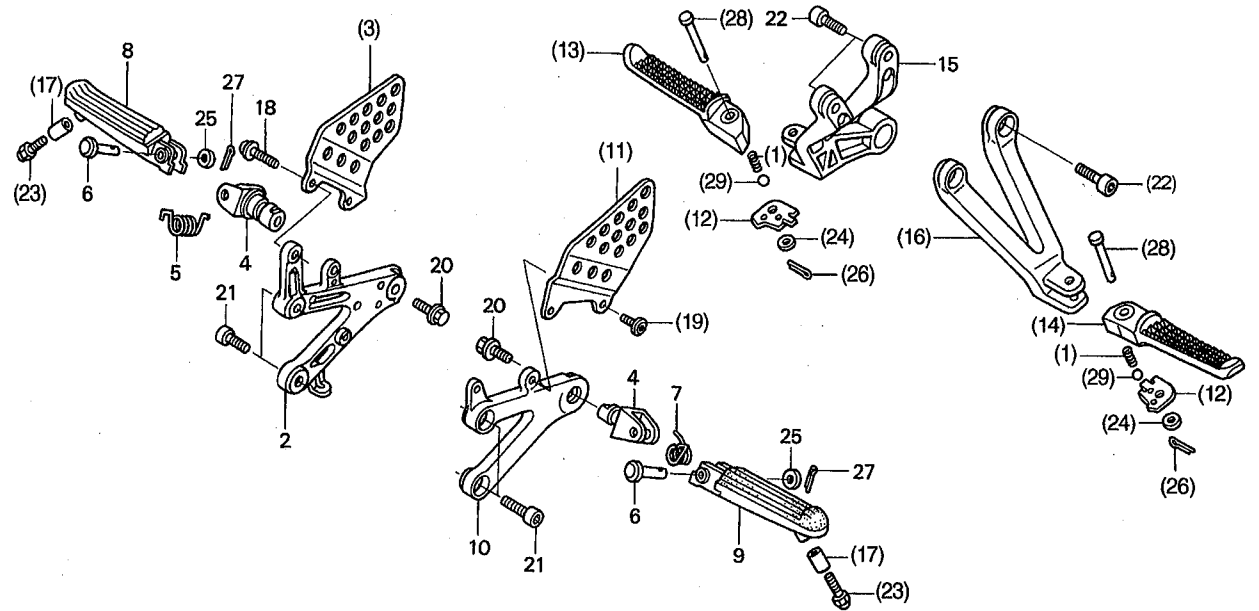

ブロック No.

F-20

ステップ

2002 CBR954RR
(JSBクラス・レースベース車)

見出 番号	部品番号	部 品 名	希望小売 価格(円)	使用 個数	備考
21	90157-KAF-000	ボルト,ソケット 8X20	195	4	
22	90158-KY4-900	ボルト,ソケット 8X26	145	2	
(23)	—————	ボルト,キヤツプ 6X30	—	—	
(24)	—————	ワッシャー,ブレイン 6MM	—	—	
25	94102-08000	ワッシャー,ブレイン 8MM	25	2	
(26)	—————	ピン,スプリット 1.6X12	—	—	
27	94201-20150	ピン,スプリット 2.0X15	25	2	
(28)	—————	ピンC,ピリオンステップ	—	—	
(29)	—————	ボール,スチール #8 (1/4)	—	—