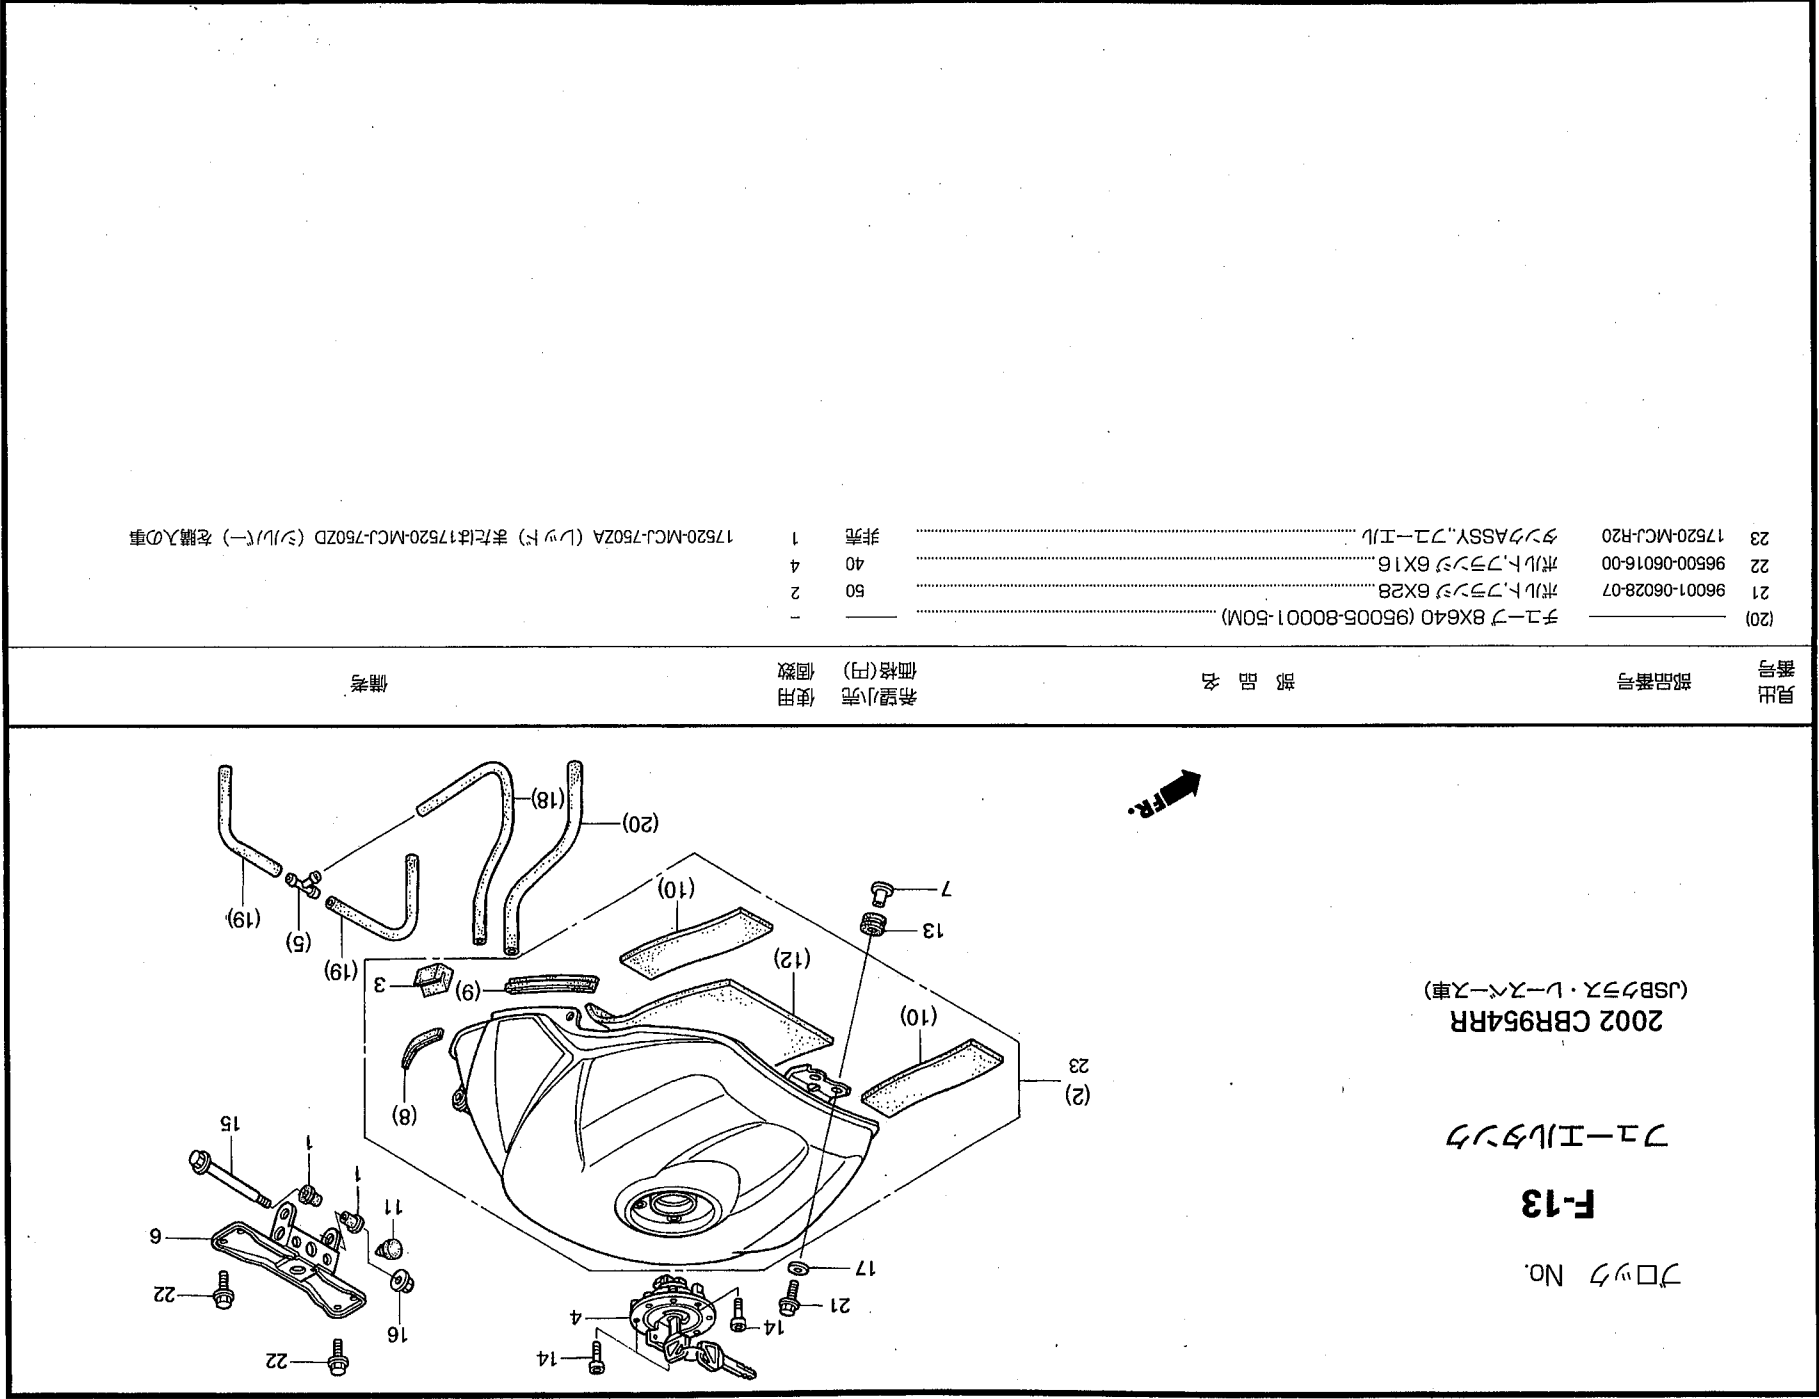

2002 CBR954RR
(USBクラス・V-スベーク車)

フェイルダック

F-13

クック No.

見出し 番号	部品番号	部品名	希望小売 価格(円)	使用 個数	備考
(20)	96001-06028-07	フェイルダック 8X28	50	2	
21	96500-06016-00	フェイルダック 6X16	40	4	
22	17520-MCJ-R20	フェイルダックアッシー, フェイル	非売	1	
23	17520-MCJ-R20	フェイルダックアッシー, フェイル	非売	1	17520-MCJ-750ZA (レット) または17520-MCJ-750ZD (シルバー) を購入の事