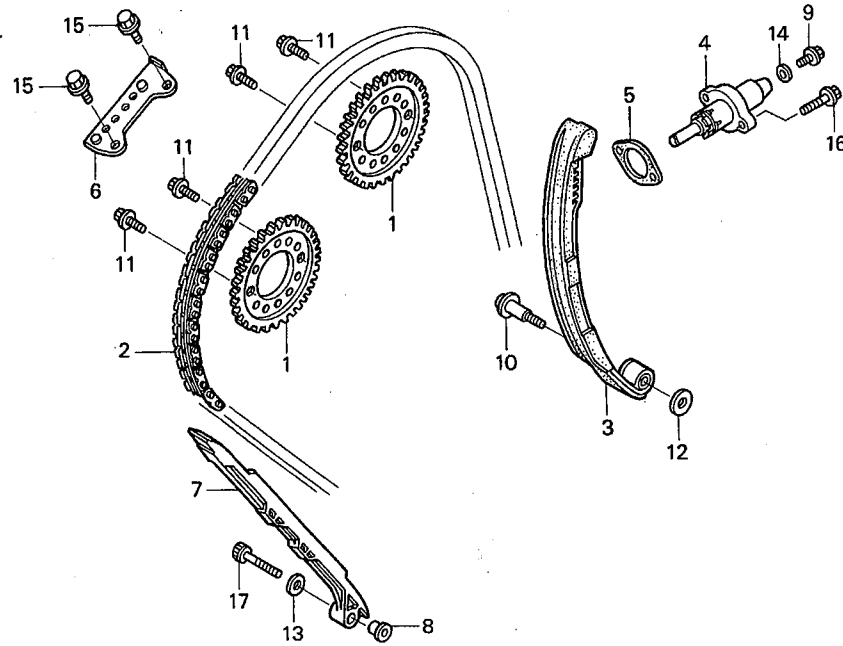

ブロック No.

E-4

カムチェーン・テンショナー

2002 CBR954RR
(JSBクラス・レースベース車)

見出
番号

部品番号

部 品 名

希望小売
価格(円)

使用
個数

備考

1	14321-MCJ-750	スプロケット,カム (34T)	2,420	2	
2	14401-MCJ-003	チェーン,カム (124L)(ボルグワーナー)	3,750	1	
3	14510-MCJ-000	テンショナーCOMP.,カムチェーン	2,630	1	
4	14520-MCJ-751	リフターCOMP.,テンショナー	3,470	1	
5	14523-MCJ-000	ガスケット,テンショナーリフター	160	1	
6	14546-MCJ-000	ガイドB,カムチェーン	1,370	1	
7	14620-MW0-003	ガイドA,カムチェーン (NOK)	2,260	1	
8	14626-MCJ-000	カラー 6MM	150	1	
9	90004-GHB-600	ボルト,フランジ 6X10(NSHF)	90	1	
10	90022-MBW-000	ピボット,カムチェーンテンショナー	235	1	
11	90082-HA0-000	ボルト,フランジノック 7X10.5	115	4	
12	90401-MBW-000	ワッシャー 6MM	135	1	
13	90408-KW1-900	ワッシャー 6MM	65	1	
14	90442-397-000	ワッシャー,シーリング 6MM	135	1	
15	95701-06014-00	ボルト,フランジ 6X14	35	2	
16	96001-06022-00	ボルト,フランジ 6X22	50	2	
17	96700-06032-00	ボルト,ソケット 6X32	50	1