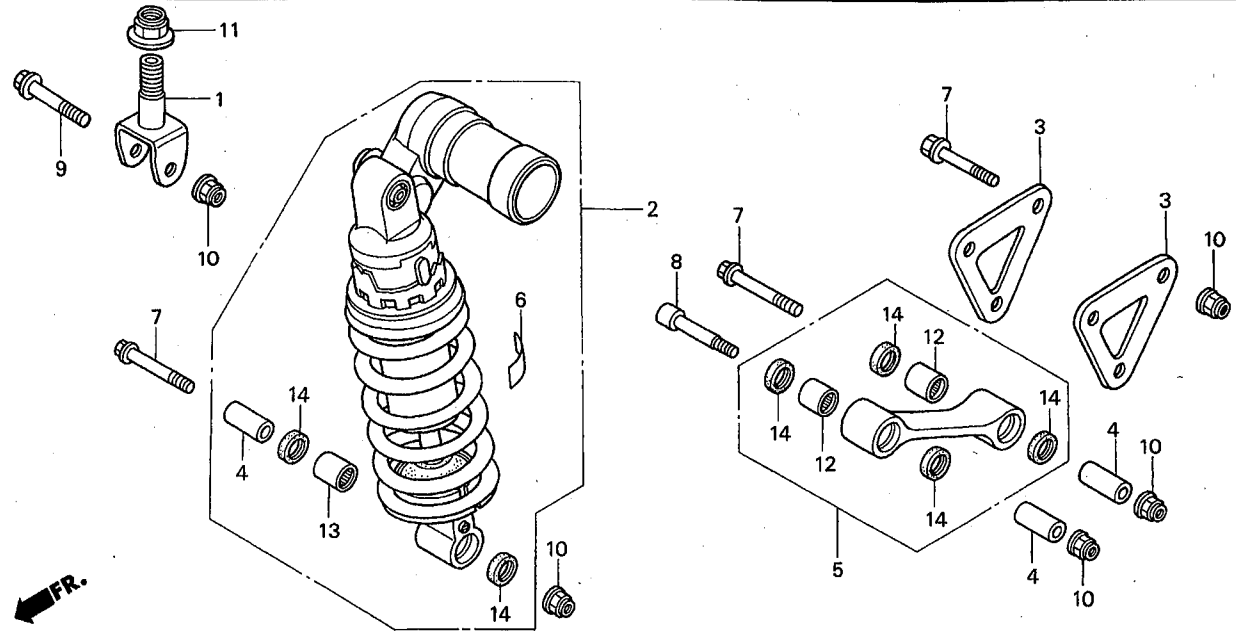

ブロック No.

F-23

リヤークッション

2002 CBR954RR
(JSBクラス・レースベース車)

見出
番号

部品番号

部品名

希望小売
価格(円)

使用
個数

備考

1	50233-MCJ-750	ブラケットCOMP.,リヤークッションアツパー.....	1,890	1	
2	52400-MCJ-J01	クッションASSY.,リヤークッション.....	69,100	1	
3	52461-MCJ-750	プレート,クッションアーム.....	1,650	2	
4	52463-MAL-G00	カラー,クッションコネクティングロッド.....	370	3	
5	52475-MCJ-000	ロッドサブASSY.,クッションコネクティング.....	6,750	1	
6	87516-KS7-702	ラベル,リヤークッションダンパーワーニング.....	160	1	
7	90101-MBB-000	ボルト,フランジ 10X62.....	130	3	
8	90110-KY6-000	ボルト,ソケット 10X66.....	175	1	
9	90154-HA8-000	ボルト,フランジ 10X52.....	270	1	
10	90304-GE8-003	ナット,U 10MM.....	145	5	
11	90301-KS7-830	ナット,リヤークッションフォーク (ピボット).....	320	1	
12	91071-KV3-005	ベアリング,ニードル (コウヨウ).....	460	2	
13	91072-KT7-003	ベアリング,ニードル 17X24X20.....	460	1	
14	91262-KV3-831	ダストシール 17X24X5(アライ).....	205	6