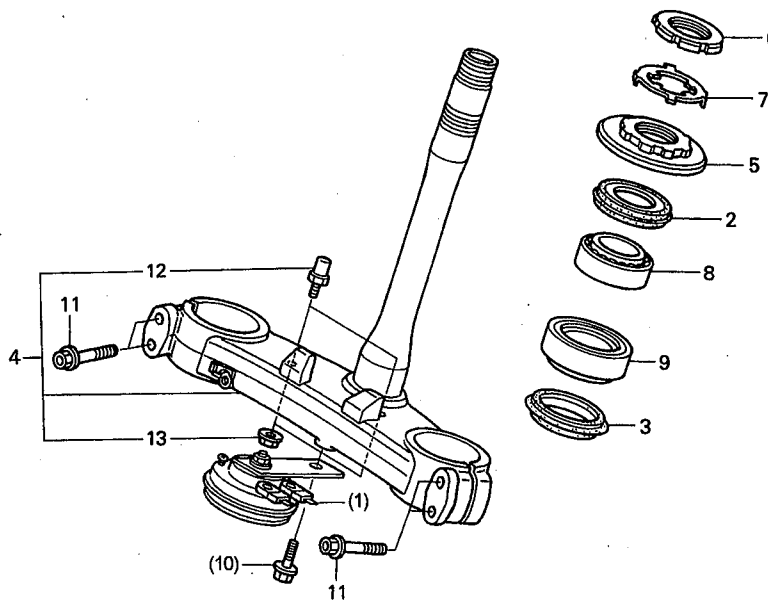

ブロック No.

F-5

ステアリングシステム

2002 CBR954RR
(JSBクラス・レースベース車)

見出
番号

部品番号

部 品 名

希望小売
価格(円)

使用
個数

備考

(1)		ホーンCOMP. (ロー)		-	
2	53214-MCJ-751	ダストシール,ステアリングヘッド (アライ)	250	1	
3	53214-371-010	ダストシール,ステアリングヘッド	480	1	
• 4	53200-NL8-700	ステムCOMP.,ステアリング	27,000	1	レーシングキット
5	53220-MCJ-750	スレッドCOMP.,ステアリングヘッドトップ	870	1	
6	90302-MCJ-750	スレッドB,ステアリングヘッドトップ	780	1	
7	90506-425-830	ワッシャー,ロツク	220	1	
8	91015-425-831	ベアリング,ヘッドパイプアツパー (NTN)	1,790	1	
9	91016-371-000	ベアリング,ヘッドパイプアンダー	1,420	1	
(10)		ボルト,フランジ 8X12		-	
11	96400-08045-00	ボルト,フランジ 8X45	60	4	
• 12	53203-NL8-700	ボルト,ストッパー	1,100	2	レーシングキット
13	94050-08000	ナツト,フランジ 8MM	35	2