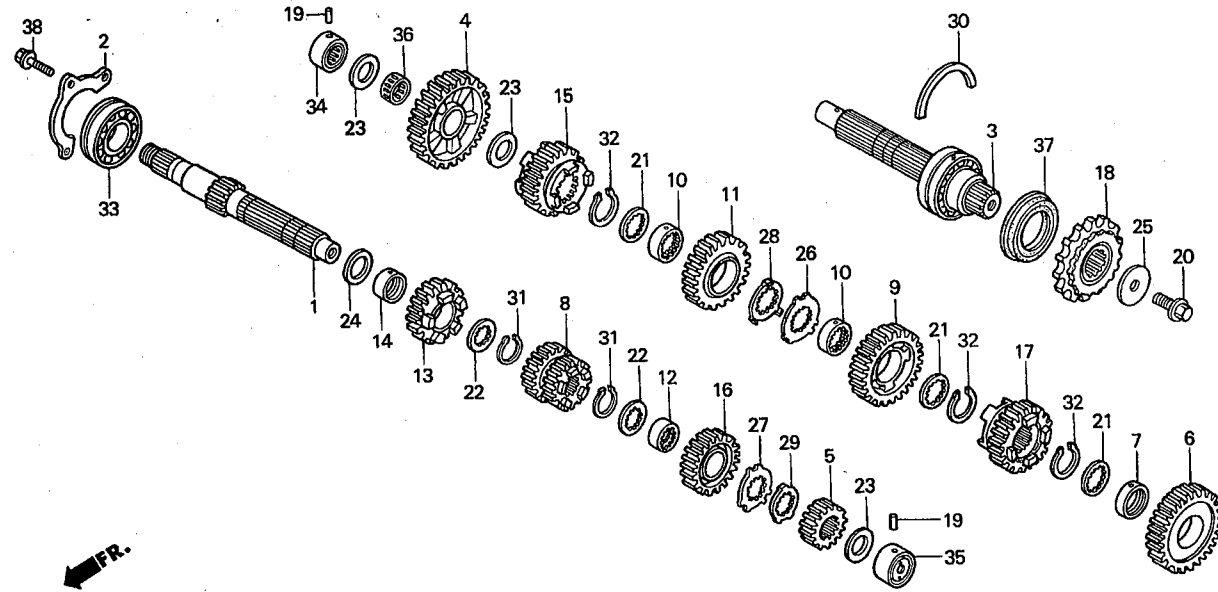

ブロック No.

E-15

トランスミッション

2002 CBR954RR
(JSBクラス・レースベース車)

見出
番号

部品番号

部 品 名

希望小売
価格(円)

使用
個数

備考

21	90452-MAT-000	ワッシャー,スプライン 30X36X1.5	105	3	
22	90452-MR7-000	ワッシャー,スプライン 28X34X1.5	150	2	
23	90455-ML7-000	ワッシャー-B,スラスト 22MM(ブルー)	155	3	
24	90458-729-920	ワッシャー,スラスト 28MM	160	1	
25	90459-438-000	ワッシャー 10.2MM	205	1	
26	90463-MAT-000	ワッシャー,スプライン 30MM	150	1	
27	90463-MCJ-000	ワッシャー,スプライン 28MM	265	1	
28	90464-MAT-000	ワッシャー,ロツク 30MM	205	1	
29	90464-MCJ-000	ワッシャー,ロツク 28MM	265	1	
30	90602-ML7-000	セツトリング 62MM	225	1	
31	90603-MN4-000	サークリップ 28MM	130	2	
32	90604-MM5-000	サークリップ 30MM	190	3	
33	91001-MT7-003	ベアリング,ラジアルボール 6305 (NTN)	960	1	
34	91022-MM5-003	ベアリング,ニードル 22MM(NTN)	880	1	
35	91023-MM5-641	ベアリング,ニードル 22MM	990	1	
36	91026-MB4-003	ベアリング,ニードル 22X26X11	570	1	
37	91207-MW0-003	オイルシール 40X62X8.4(NOK)	420	1	
38	95701-06014-00	ボルト,フランジ 6X14	35	3