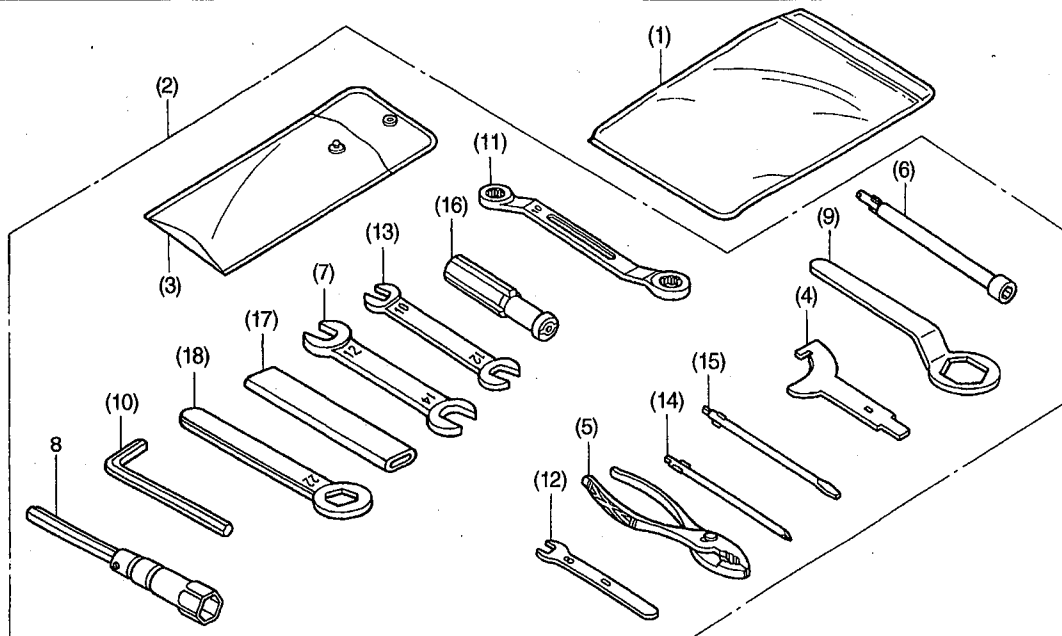

ブロック No.

F-29

ツール

2002 CBR954RR
(JSBクラス・レースベース車)

見出
番号

部品番号

部 品 名

希望小売
価格(円)

使用
個数

備考

(1)	_____	バッグ,サービスブック	_____	-	
(2)	_____	ツールセット	_____	-	
(3)	_____	バッグ,ツール	_____	-	
(4)	_____	スパナ,ピン	_____	-	
(5)	_____	プライヤー 135(リケン)	_____	-	
	_____	プライヤー 135(コウワ)	_____	-	
	_____	プライヤー 135	_____	-	
(6)	_____	レンチ,ボックス (BMM)	_____	-	
(7)	_____	スパナ 12X14	_____	-	
8	89216-MBG-000	レンチ,プラグ 16.5	720	1	
(9)	_____	レンチ,アイ 32	_____	-	
(10)	_____	レンチ,6カク 5MM	_____	-	
(11)	_____	レンチ,アイ 10X12	_____	-	
(12)	_____	スパナ 8	_____	-	
(13)	_____	スパナ 10X12	_____	-	
(14)	_____	ドライバー-1,プラススクリユー (NO.2)	_____	-	
(15)	_____	ドライバー-3,マイナススクリユー (NO.2)	_____	-	
(16)	_____	グリップ,スクリユードライバー	_____	-	
(17)	_____	ハンドル,アイレンチ 12MM	_____	-	
(18)	_____	レンチ,アイ 22MM	_____	-