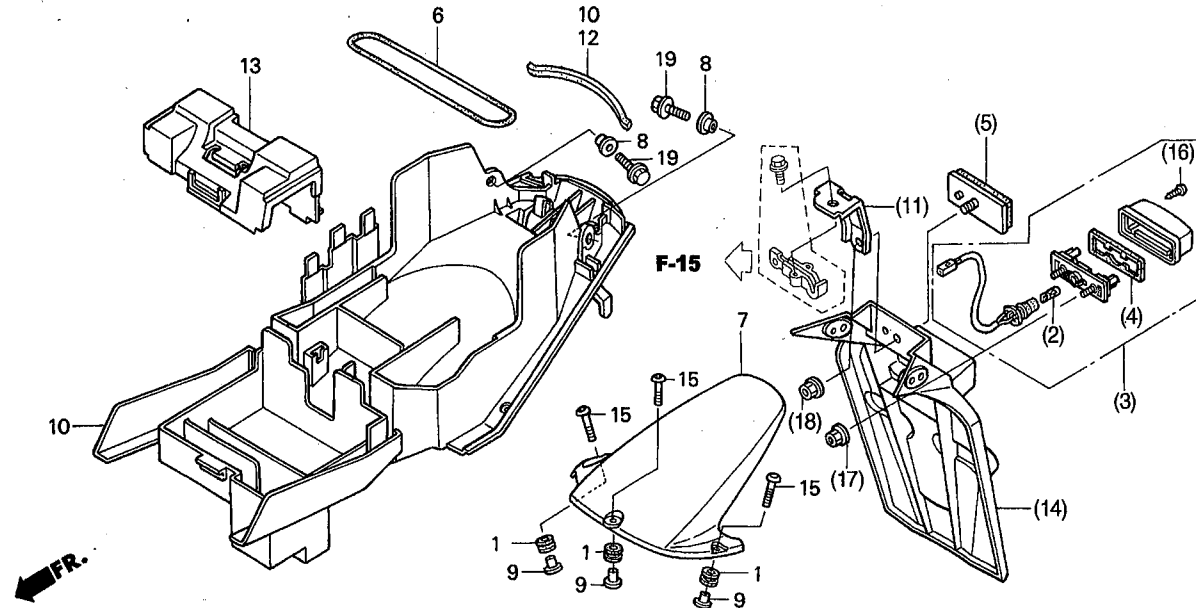

ブロック No.

F-24

リヤーフエンダー

2002 CBR954RR
(JSBクラス・レースベース車)

見出番号	部品番号	部品名	希望小売価格(円)	使用個数	備考
1	18293-GN2-000	ラバー,プロテクターパツキン.....	105	3	
(2)	-----	バルブ (1.2V5W) (スタンレー).....	-----	-	
(3)	-----	ライトASSY.,ライセンス.....	-----	-	
(4)	-----	パツキン,レンズ.....	-----	-	
(5)	-----	リフレクター,リフレックス.....	-----	-	
6	50290-MZ7-000	バンド,Uロツク.....	420	1	
7	80101-MCJ-R20	フエンダーC,リヤ-.....	非売	1	≒80101-MCJ-750ZA
8	80102-MCJ-000	カラー,リヤ-フエンダー.....	160	2	
9	80103-MCJ-750	カラー,フエンダーセツティング.....	135	3	
10	80105-MCJ-750ZA	フエンダーB,リヤ- *NH1*..... ブラック.....	8,500	1	
(11)	-----	ステーB,フエンダー.....	-----	-	
12	80107-MCJ-750	シ-ル,リヤ-フエンダー.....	130	1	
13	80110-MCJ-750	カバー,PGM-FIユニット.....	720	1	
(14)	-----	フエンダーA,リヤ-.....	-----	-	
15	90103-MBG-000	スクリユー,パン 5X20.....	65	3	
(16)	-----	スクリユー,タツピング 4X16.....	-----	-	
(17)	-----	ナツト,フランジ 5MM.....	-----	-	
(18)	-----	ナツト,フランジ 5MM.....	-----	-	
19	96001-06025-00	ボルト,フランジ 6X25.....	50	2