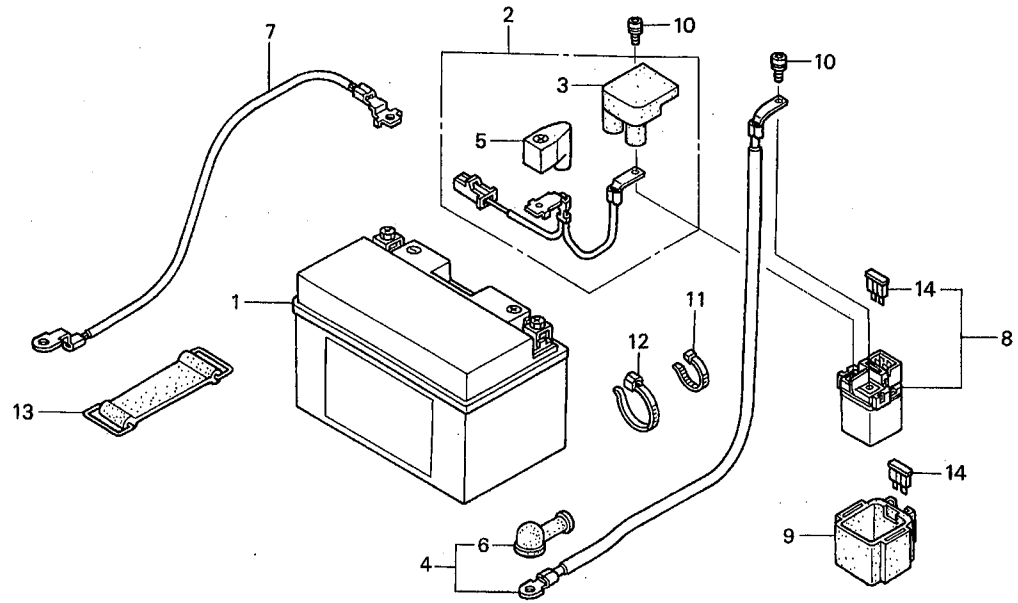

ブロック No.

F-25

バッテリー

2002 CBR954RR
(JSBクラス・レースベース車)

見出 番号	部品番号	部 品 名	希望小売 価格(円)	使用 個数	備考
1	31500-MCJ-642	バッテリー (YTZ10S)(ユアサ)	時価	1	
2	32401-MCJ-D00	ケーブル, スターターバッテリー	1,100	1	
3	32406-KAZ-000	カバー, スターターマグネチックターミナル	275	1	
4	32410-MCJ-000	ケーブル, スターターモーター	1,050	1	
5	32411-MK3-300	カバー, バッテリーターミナル	205	1	
6	32411-253-000	カバー, スターターモーターターミナル	220	1	
7	32601-MCJ-750	ケーブル, バッテリーアース	910	1	
8	35850-MR5-007	スイッチASSY., スターターマグネチック	3,840	1	
9	35856-MBG-003	ラバー, ショック	295	1	
10	90111-MR5-000	ボルト, ソケット 5X9	85	2	
11	90650-KV6-003	バンド, ワイヤー	130	1	
12	90652-KT1-771	バンド, ワイヤー (ブラック)	115	1	
13	95012-17001	バンドF, バッテリー	320	1	
14	98200-33000	ヒューズ, ブレード (30A)	50	2	