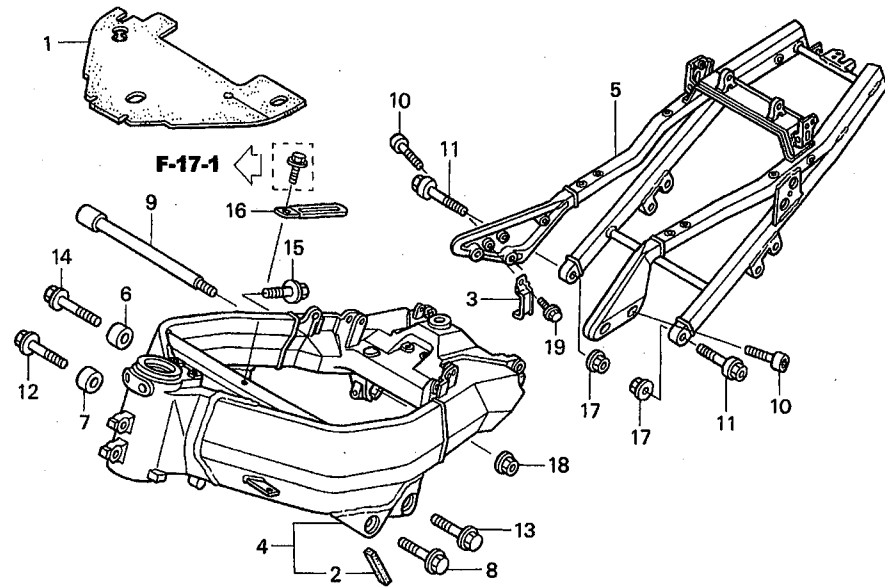

使用
個数

備考

21	95701-06016-08	ボルト,フランジ 6X16	35	1	
22	96001-06025-00	ボルト,フランジ 6X25	50	2	

ブロック No.

F-28

フレームボディ

2002 CBR954RR
(JSBクラス・レースベース車)

見出 番号	部品番号	部 品 名	希望小売 価格(円)	使用 個数	備考
1	19126-MCJ-750	ガード,ヒート	1,160	1	
2	19127-MCJ-300	シール,ヒートガード	160	2	
3	32972-MCJ-750	クランプ,ハーネス	110	1	
4	50100-MCJ-A00ZA	ボディCOMP.,フレーム *NH303M*マットアクシスグレーメタリック	149,100	1	
5	50200-MCJ-750ZA	レールCOMP.,シート *NH303M*マットアクシスグレーメタリック	35,600	1	
6	50352-MCJ-000	カラー-B,エンジンハンガー	255	1	
7	50355-KT8-000	カラー,リヤエンジンハンガー	390	1	
8	90101-MBW-000	ボルト,フランジ 10X45	135	1	
9	90102-MCJ-000	ボルト,ソケット 12X183	1,630	1	
10	90102-MN8-700	ボルト,ソケット 8X25	130	4	
11	90110-MCJ-750	ボルト,スペシャル 10X39	275	2	
12	90162-MCJ-000	ボルト,フランジ 10X55	145	1	
13	90163-MCJ-000	ボルト,フランジ 12X50	180	1	
14	90164-MCJ-000	ボルト,フランジ 12X60	210	1	
15	90165-MCJ-000	ボルト,フランジ 8X40	110	1	
16	91406-166-000	クリップ,ワイヤー	175	1	
17	94050-10000	ナット,フランジ 10MM	50	2	
18	94050-12000	ナット,フランジ 12MM	55	1	
19	96001-06012-00	ボルト,フランジ 6X12	40	1	