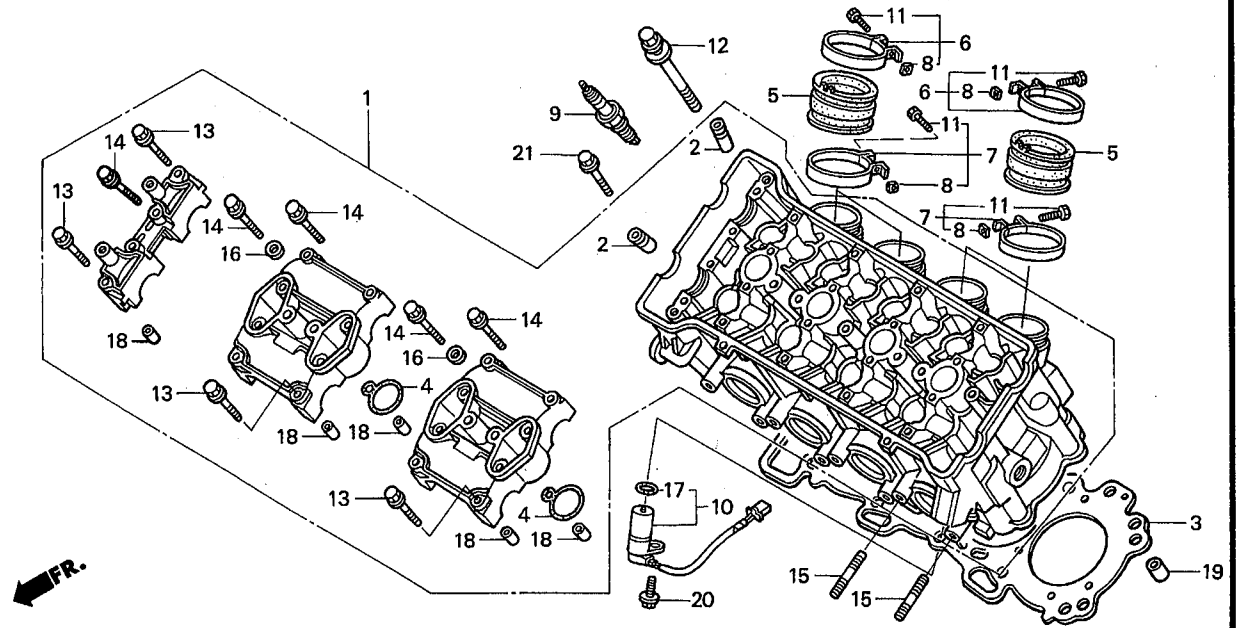

ブロック No.

E-2

シリンダーヘッド

2002 CBR954RR
(JSBクラス・レースベース車)

見出 番号	部品番号	部 品 名	希望小売 価格(円)	使用 個数	備考
18	94301-08200	ノックピン 8X20	60	10	
19	94301-10160	ノックピン 10X16	70	2	
20	95701-06018-07	ボルト,フランジ 6X18	35	1	
21	95701-08050-00	ボルト,フランジ 8X50	55	2	