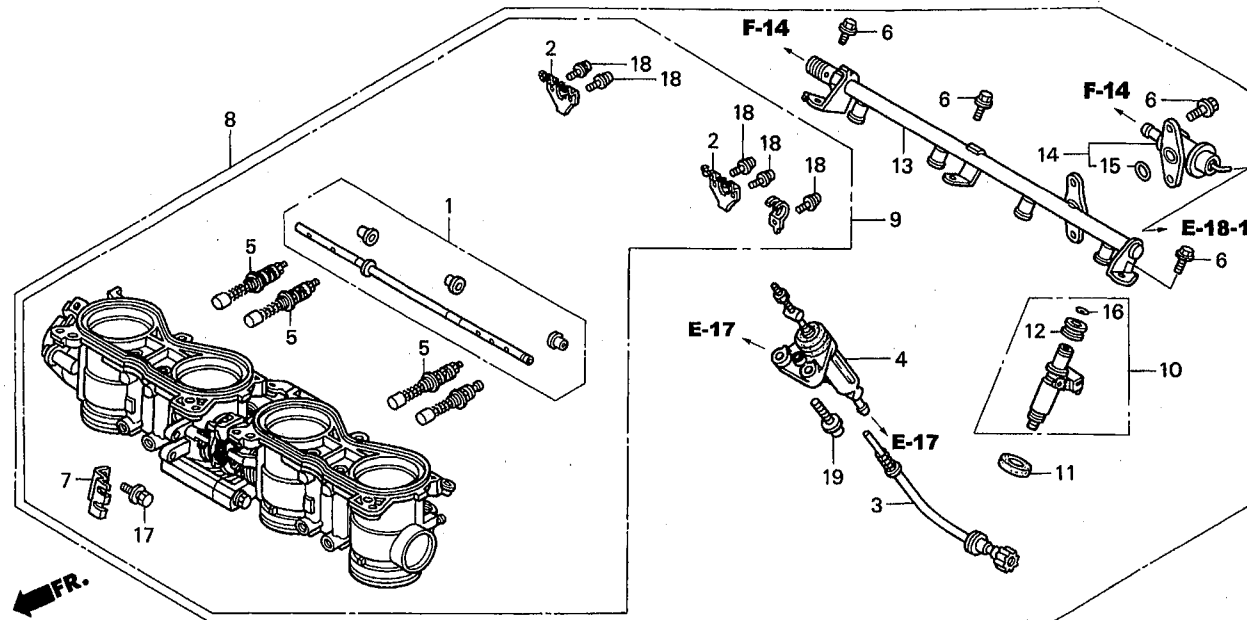

レーシングキット

ブロック No.

E-18

スロットルボディ (ASSY.)

2002 CBR954RR
(JSBクラス・レースベース車)

見出 番号	部品番号	部 品 名	希望小売 価格(円)	使用 個数	備考
1	16017-MCJ-751	シャフトセット,スターター	3,150	1	
2	16018-MCZ-003	レバー,スターター	370	2	
3	16029-MCJ-751	スクリューセット,ストップ	630	1	
4	16044-MCJ-751	ワックスASSY.	3,800	1	
5	16046-MCJ-751	バルブセット,スターター	2,210	3	
6	16080-MCJ-003	ボルト,フランジ 6X12	75	5	
7	16169-MCJ-003	ステー,ワイヤー	510	1	
8	16400-MCJ-A01	スロットルボディ ASSY. (GQ44C A)	104,800	1	A仕様
9	16401-MCJ-A01	スロットルボディ ASSY.	71,400	1	A仕様
10	16450-MCJ-752	インジェクター ASSY.,フューエル	9,450	4	
11	16472-MCW-000	シールリング,インジェクター	120	4	
12	16473-P7A-004	クッションリング,インジェクター	150	4	
13	16620-MCJ-751	パイプCOMP.,フューエル	2,730	1	
14	16740-MCJ-003	レギュレーター ASSY.,プレツシャー	5,350	1	
15	16741-PG7-005	Oリング,プレツシャーレギュレーター	120	1	
16	91301-P7A-004	Oリング	100	4	
17	93402-05014-00	ボルトワツシャー 5X14	35	2	
18	93892-03008-10	スクリューワツシャー 3XB	30	5	
19	93892-06020-10	スクリューワツシャー 6X20	35	2	