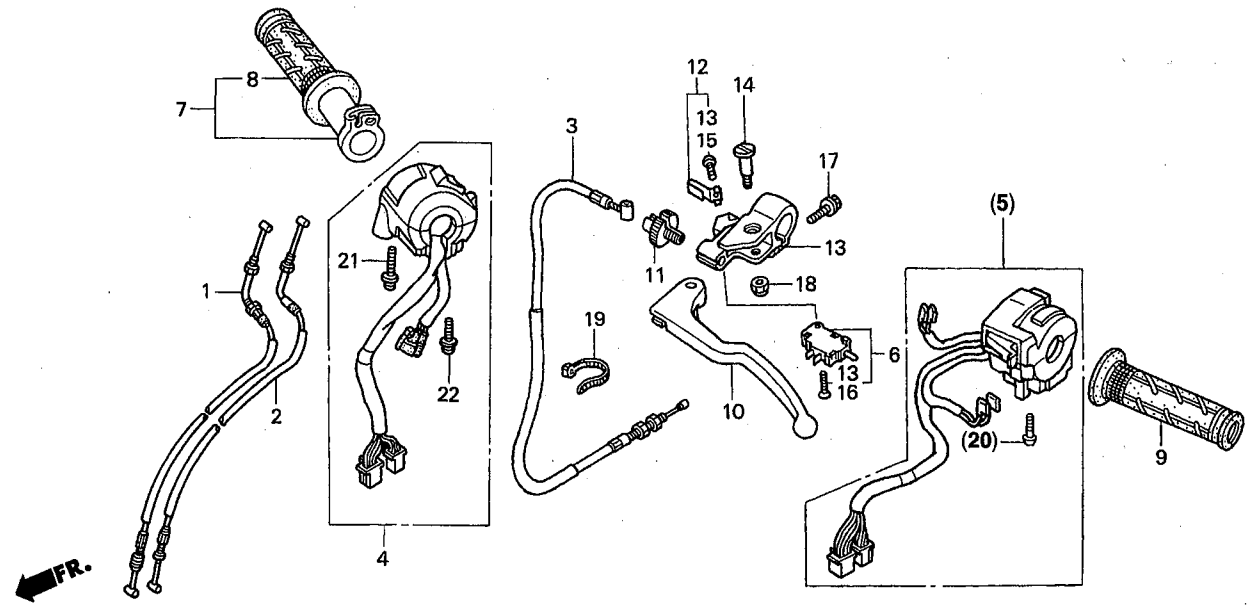

ブロック No.

F-2

ケーブル・スイッチ

2002 CBR954RR
(JSBクラス・レースベース車)

見出 番号	部品番号	部 品 名	希望小売 価格(円)	使用 個数	備考
21	93892-05020-07	スクリューワッシャー 5X20	30	1	
22	93892-05025-07	スクリューワッシャー 5X25	35	1