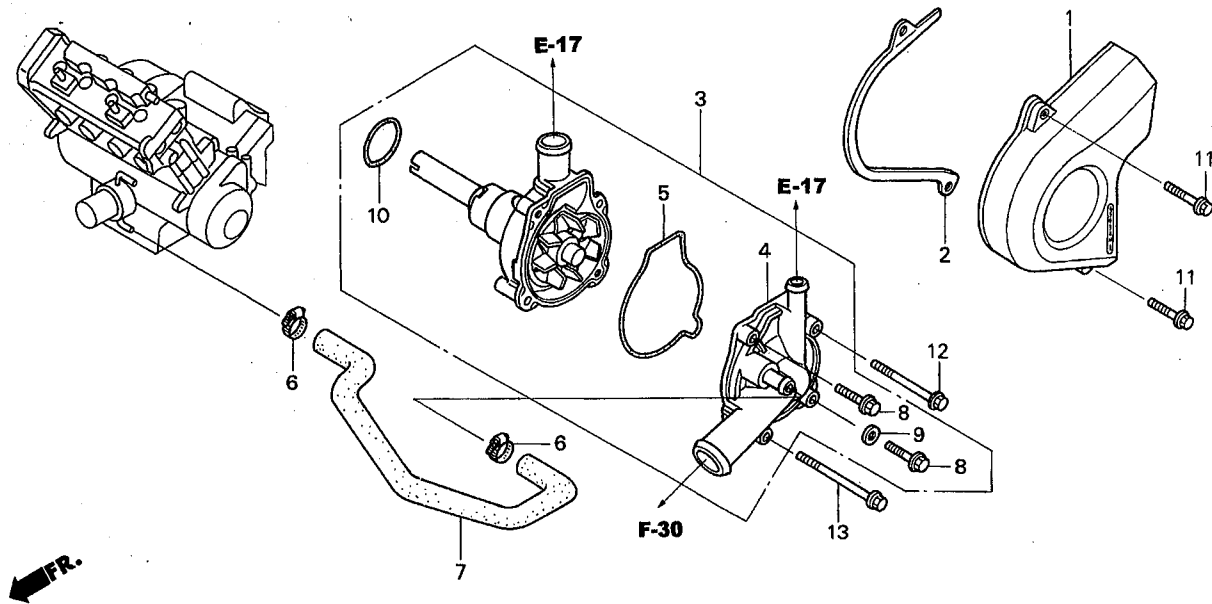

ブロック No.

E-10

ウォーターポンプ

2002 CBR954RR
(JSBクラス・レースベース車)

見出
番号

部品番号

部 品 名

希望小売
価格(円)

使用
個数

備考

1	11350-MCJ-000	カバーCOMP.,L.リヤ	2,310	1	A仕様
2	11355-MCJ-000	プレート,ドライブチェンガイド	320	1	
3	19200-MCJ-000	ポンプCOMP.,ウオーター	8,950	1	
4	19220-MCJ-000	カバーCOMP.,ウオーターポンプ	3,000	1	
5	19226-MCJ-000	ガスケット,ウオーターポンプ	235	1	
6	19505-KS6-700	クランプA,ウオーターホース	360	2	
7	19526-MCJ-000	ホースB,ウオーター	1,740	1	
8	90121-MV9-670	ボルト,フランジ 6X25	115	2	
9	90463-ML7-000	ワッシャー,シーリング 6.5MM	95	1	
10	91302-MB0-013	Oリング 32.95X2.62(アライ)	130	1	
11	96001-06025-07	ボルト,フランジ 6X25	40	2	
12	96001-06060-00	ボルト,フランジ 6X60	55	1	
13	96001-06070-00	ボルト,フランジ 6X70	60	1