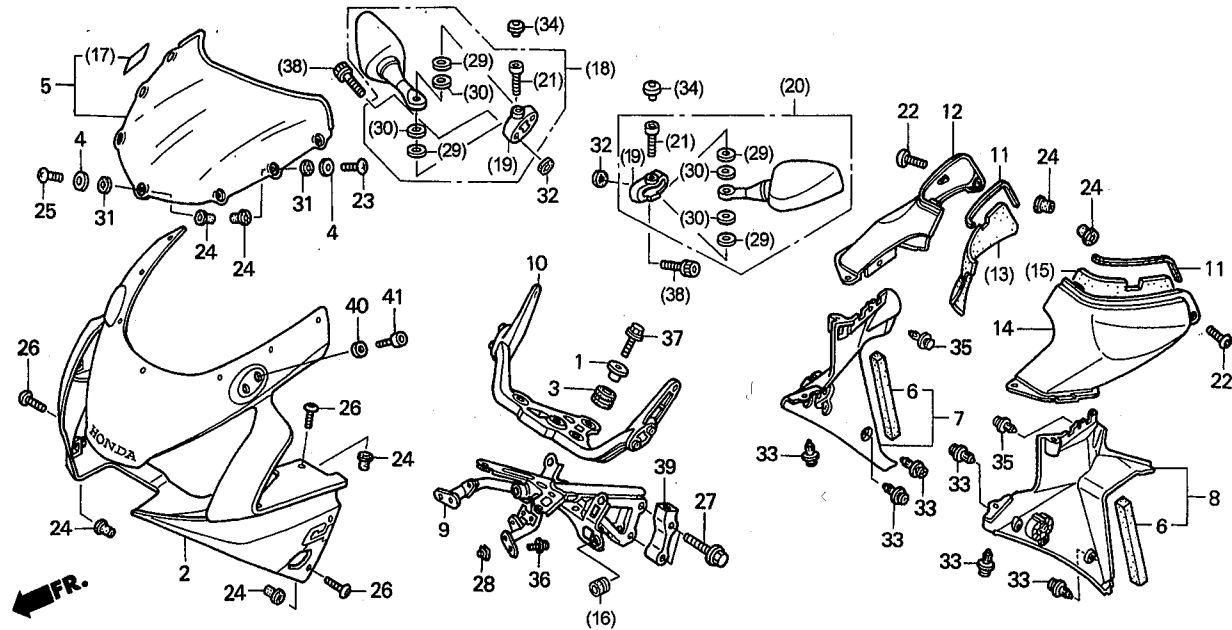

ブロック No.

F-31

アッパーカウル

2002 CBR954RR
(JSBクラス・レースベース車)

見出番号	部品番号	部品名	希望小売価格(円)	使用個数	備考
(21)	—	ボルト,ソケット 8X25	—	2	
22	90103-MBG-000	スクリュー,パン 5X20	65	2	
23	90109-MCJ-750	スクリュー,トラス 5X15	95	6	
24	90111-KW3-003	ナット,カウルセッティング 5MM	120	15	
25	90111-MCJ-750	スクリュー,トラス 5X20	105	1	
26	90113-MCJ-000	スクリュー,パン 5X15	95	6	
27	96400-08050-00	ボルト,フランジ DR8X50	60	2	
28	90312-MT3-000	ナット,クリップ 5MM	135	2	
(29)	—	ワッシャー-A 8MM	—	4	
(30)	—	ワッシャー 8MM	—	4	
31	90504-964-000	ワッシャー,スラスト 5MM	55	7	
32	90540-SA7-000	ワッシャー,バンパー	75	4	
33	90683-MBW-003	クリップ,ボデー	110	8	
(34)	—	キャップ,ソケットボルト	—	2	
35	91549-MW0-790ZA	クリップ,パネルファイキシング *NH1*	115	2	
36	93891-05012-07	スクリュー-ワッシャー 5X12	30	2	
37	96001-06020-07	ボルト,フランジ 6X20	40	3	
(38)	—	ボルト,ソケット 6X14	—	4	
• 39	53705-NL8-700	ステー,ステアリングダンパーホルダー	1,500	1	レーシングキット
40	94103-06700	ワッシャー,ブレイン 6MM	25	2	
41	96600-06010-07	ボルト,ソケット 6X10	40	2