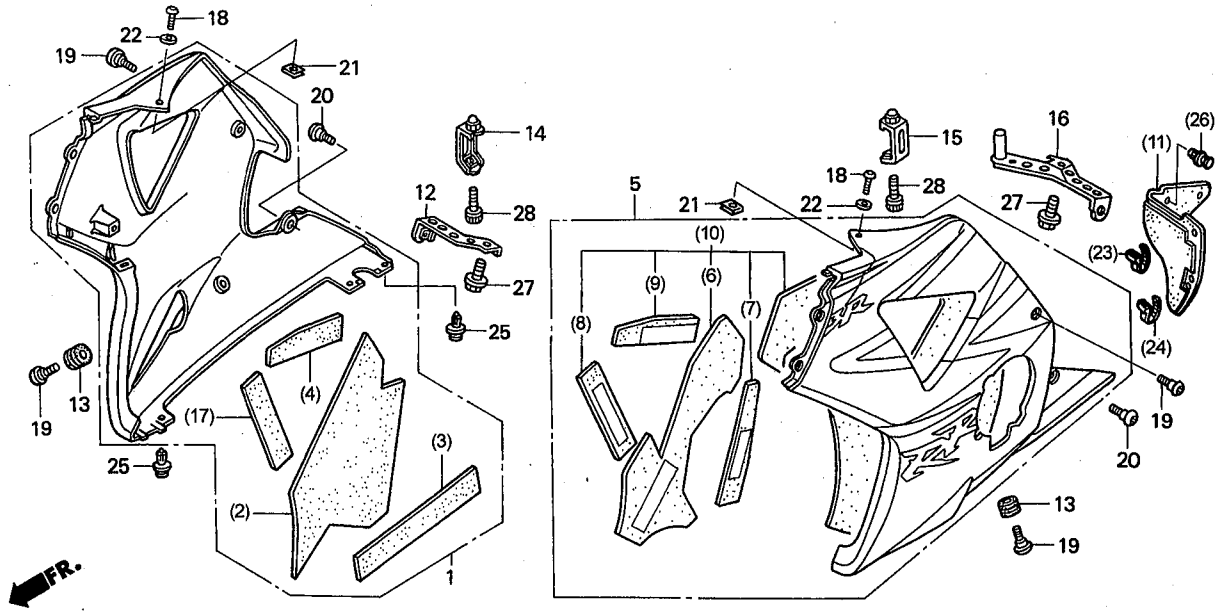

ブロック No.

F-32

ロアーカウル

2002 CBR954RR
(JSBクラス・レースベース車)

見出 番号	部品番号	部 品 名	希望小売 価格(円)	使用 個数	備考
1	64410-MCJ-R20	カウルセット,R.ロアー	非売	1	≒64400-MCJ-A00ZA (レッド) / 64400-MCJ-A00ZB (シルバー)
(2)		マットA,R.ロアーカウル		-	
(3)		マットB,R.ロアーカウル		-	
(4)		マットD,R.ロアーカウル		-	
5	64460-MCJ-R20	カウルセット,L.ロアー	非売	1	≒64450-MCJ-J00ZA (レッド) / 64450-MCJ-J00ZB (シルバー)
(6)		マットA,L.ロアーカウル		-	
(7)		マットB,L.ロアーカウル		-	
(8)		マットC,L.ロアーカウル		-	
(9)		マットD,L.ロアーカウル		-	
(10)		ラバーCOMP.,L.ロアーカウル		-	
(11)		ラバーCOMP.,L.リヤ		-	
12	64531-MCJ-750	ステー,R.ミドルカウル	450	1	
13	64535-MCJ-000	ラバー,ロアーカウル	120	2	
14	64541-MCJ-750	ステー,R.ロアーカウル	400	1	
15	64542-MCJ-000	ステー,L.ロアーカウル	610	1	
16	64581-MCJ-000	ステー,L.ミドルカウル	1,160	1	A仕様
(17)		マット,サイドカバー		-	
18	90113-MCJ-000	スクリユー,パン 5X15	95	2	
19	90114-MCJ-000	スクリユー,スペシャル 6X14	115	4	
20	90117-MCJ-000	スクリユー,スペシャル 5X14	105	2