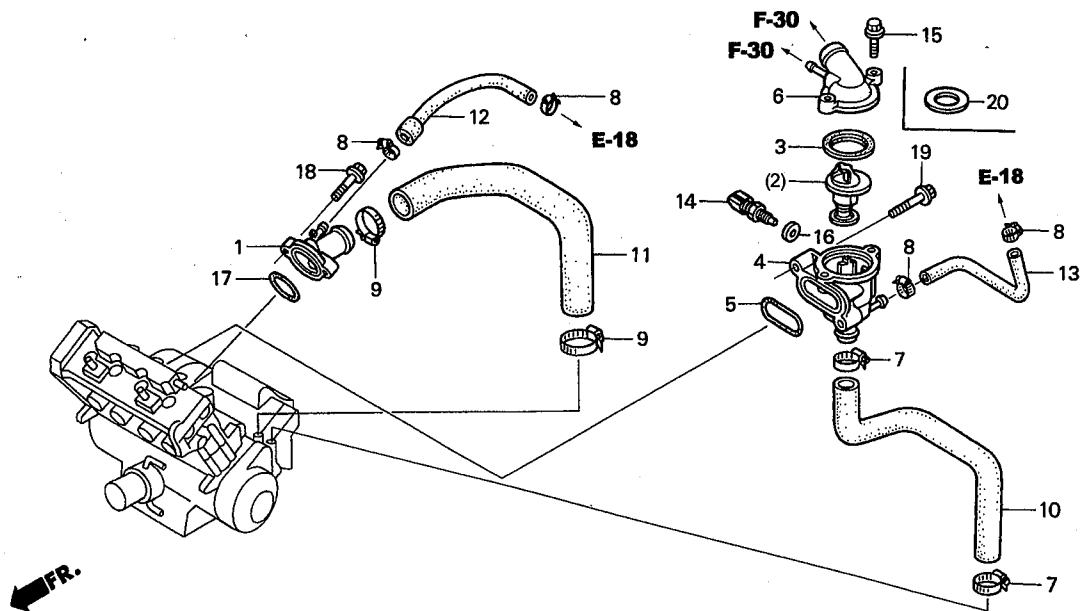

ブロック No.

E-17

サーモスタット

2002 CBR954RR
(JSBクラス・レースベース車)

見出
番号

部品番号

部 品 名

希望小売
価格(円)

使用
個数

備考

1	19060-MCJ-000	ジョイント,ウオーター	1,580	1	
(2)		サーモスタットASSY.		-	
3	19305-KV3-010	ラバー,サーモスタット	225	1	
4	19311-MCJ-305	ケース,サーモスタット	3,260	1	
5	19312-MBW-000	ガスケット,サーモスタットケース	165	1	
6	19315-MCJ-750	カバー,サーモスタット	1,890	1	
7	19504-KY1-003	クランプ,ウオーターホース 25MM	350	2	
8	19507-MAT-000	クランプ,ラジエーターホース	340	4	
9	19516-ML7-691	クランプ,ホース 24-32MM	410	2	
10	19523-MCJ-000	ホース,バイパス	420	1	
11	19525-MCJ-000	ホースA,ウオーター	530	1	
12	19527-MCJ-750	ホースC,ウオーター	300	1	
13	19528-MCJ-000	ホースD,ウオーター	340	1	
14	37870-MBG-003	センサーASSY.,ウオーターテンプレチャー	2,730	1	
15	90018-ZE1-000	ボルト,フランジ 6X23(CT200)	70	2	
16	90454-MC7-000	ワッシャー,スペシャル 12MM	100	1	
17	91356-425-003	Oリング 30MM	180	1	
18	95701-06025-00	ボルト,フランジ 6X25	40	2	
19	95701-06035-00	ボルト,フランジ 6X35	40	2	
20	90454-ZV1-000	ワッシャー,スラスト	145	1	

レーシングキット