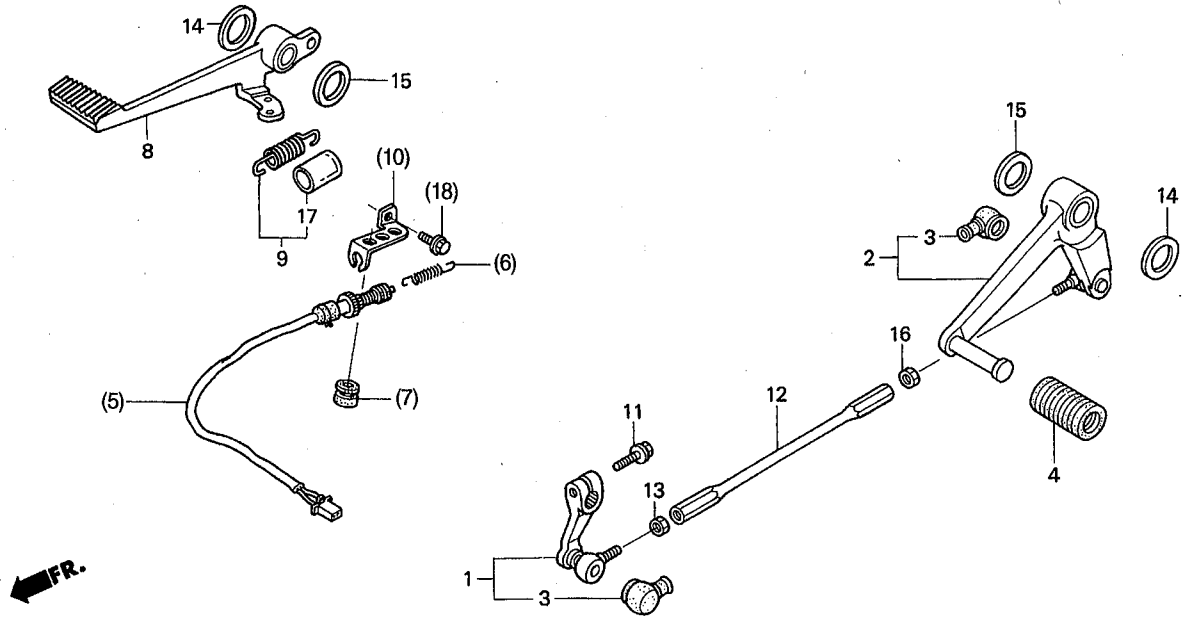

ブロック No.

F-19

ペダル

2002 CBR954RR
(JSBクラス・レースベース車)

見出番号	部品番号	部品名	希望小売価格(円)	使用個数	備考
1	24710-MCJ-750	アームCOMP.,ギヤーチェンジ	2,750	1	
2	24720-MCJ-750	ペダルCOMP.,ギヤーチェンジ	5,250	1	
3	24724-422-000	カバー,ダスト	295	2	
4	24781-KR3-770	ラバー,ギヤーチェンジペダル	155	1	
(5)	-----	スイッチASSY.,リヤーストップ	-----	-	
(6)	-----	スプリング,ストップスイッチ	-----	-	
(7)	-----	ラバー,スピードメーターマウンティング	-----	-	
8	46500-MCJ-750	ペダルCOMP.,ブレーキ	5,500	1	
9	46515-MV9-000	スプリングASSY.,ブレーキペダル	245	1	
(10)	-----	ステー,ストップスイッチ	-----	-	
11	90010-ML0-720	ボルト,フランジ 6X20	95	1	
12	90065-MCJ-000	バー,チェンジ	1,000	1	
13	90201-700-000	ナット,ガバナーアームファイキシング	40	1	
14	90403-MCJ-750	ワッシャー,スラスト 23.2MM	150	2	
15	90505-MCJ-750	ワッシャー,ウエーブ 20.1MM	125	2	
16	94001-06020-0S	ナット,6カク 6MM	35	1	
17	95003-43002-20	チューブ,ビニール 13X15X20 (95003-43001-10M)	30	1	
(18)	-----	ボルト,フランジ 6X8	-----	-