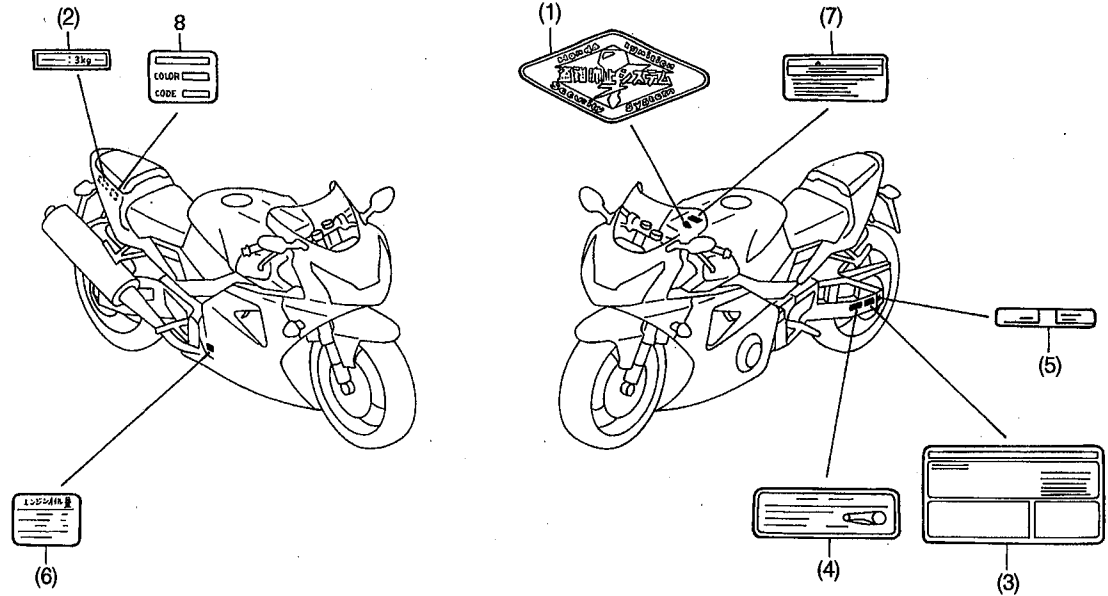

ブロック No.

F-33

コーションラベル

2002 CBR954RR
(JSBクラス・レースベース車)

見出 番号	部品番号	部 品 名	希望小売 価格(円)	使用 個数	備考
(1)	_____	マーク,HISS (ニホンゴ)	—	-	
(2)	_____	ラベル,カーゴリミット (3.0KG)	—	-	
(3)	_____	ラベル,タイヤ	—	-	
(4)	_____	マーク,ドライブチェーンコーション	—	-	
(5)	_____	ラベル,チェーンアジャスター	—	-	
(6)	_____	ラベル,オイルキャパシティー	—	-	
(7)	_____	マーク,ドライブコーション	—	-	
8	87565-MCJ-R20	ラベル,カラー	非売	1