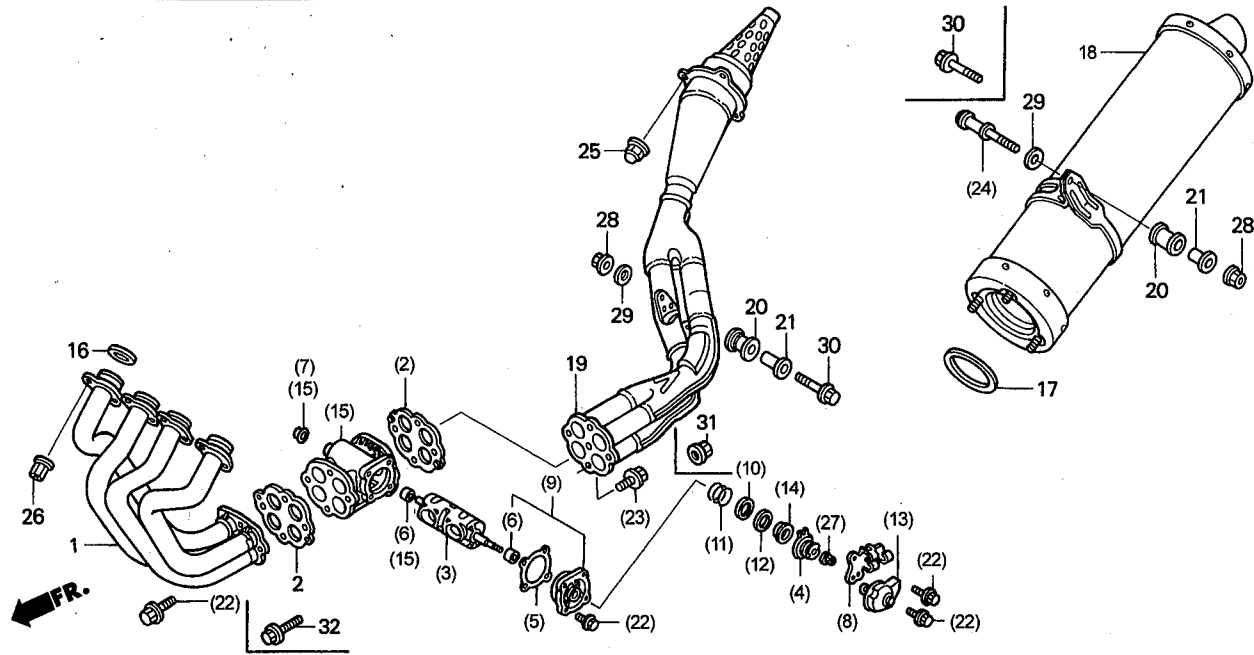

ブロック No.

F-18

エキゾーストマフラー

2002 CBR954RR
(JSBクラス・レースベース車)

見出
番号

部品番号

部 品 名

希望小売
価格(円)

使用
個数

備考

21	18422-MA6-000	カラー,マフラーマウンティング	210	2	
(22)	-----	ボルト,フランジ 6X12	-----	-	
(23)	-----	ボルト,フランジ 6X16	-----	-	
(24)	-----	ボルト,フック 8X47	-----	-	
25	90208-438-000	ナット,キヤップ 8MM	140	3	
26	90304-MM5-000	ナット,フランジ 7MM	165	8	
(27)	-----	ナット,フランジ 6MM	-----	-	
28	94050-08000	ナット,フランジ 8MM	35	2	
29	94103-08000	ワッシャー,ブレイン 8MM	30	2	
30	96400-08045-00	ボルト,フランジ 8X45	60	2	
31	94050-06020	ナット,フランジ 6MM	40	4	
32	95701-06020-02	ボルト,フランジ 6X20	45	4