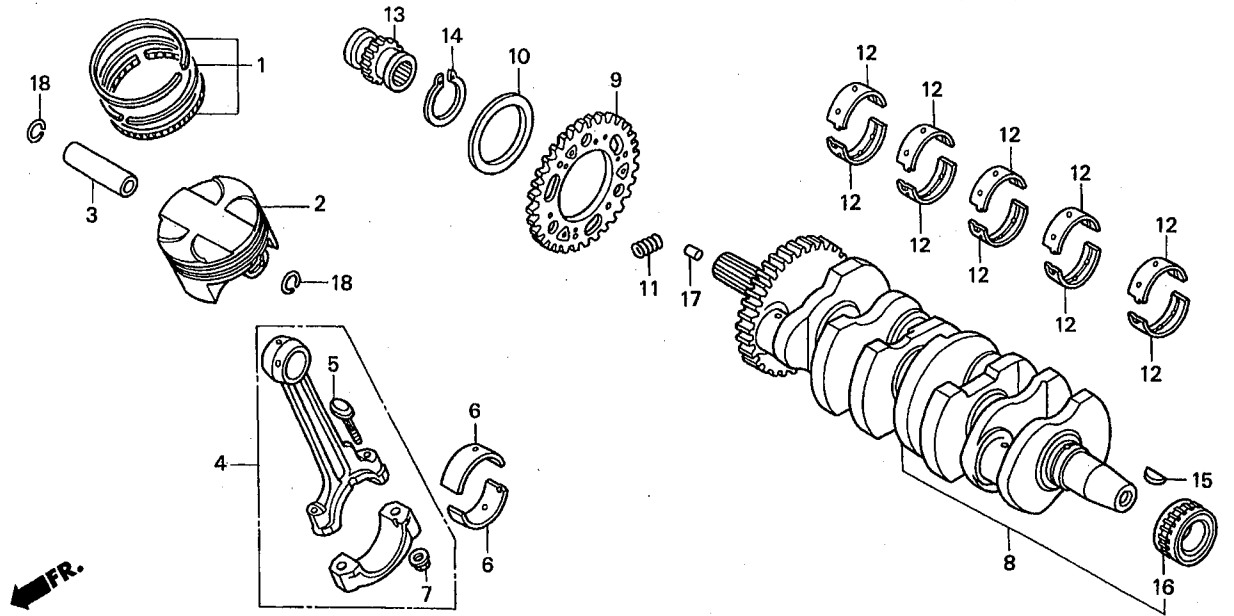

ブロック No.

E-14

クランクシャフト・ピストン

2002 CBR954RR
(JSBクラス・レースベース車)

見出 番号	部品番号	部 品 名	希望小売 価格(円)	使用 個数	備考
1	13031-MCJ-750	リングセット,ピストン (STD.)	2,520	4	
	13041-MCJ-750	リングセット,ピストン (O.S. 0.25)	2,520	(4)	
2	13101-MCJ-750	ピストン (STD.)	6,850	4	
	13103-MCJ-750	ピストン (O.S. 0.25)	6,850	(4)	
3	13111-MCJ-750	ピン,ピストン	630	4	
4	13210-MCJ-750	ロッドASSY.,コネクティング	8,300	4	
5	13213-MCJ-000	ボルト,コネクティングロッド	265	8	
6	13214-MCJ-751	ベアリングA,コネクティングロッド (ブルー)	540	8	
	13215-MCJ-751	ベアリングB,コネクティングロッド (ブラック)	540	8	
	13216-MCJ-751	ベアリングC,コネクティングロッド (ブラウン)	540	8	
	13217-MCJ-751	ベアリングD,コネクティングロッド (グリーン)	540	8	
	13218-MCJ-751	ベアリングE,コネクティングロッド (イエロー)	540	8	
7	13215-ML7-000	ナット,コネクティングロッド	195	8	
8	13300-MCJ-750	クランクシャフトCOMP.	71,300	1	
9	13303-MCJ-010	サブギヤ,プライマリー (48T)	2,940	1	
10	13304-MCJ-750	スプリング,サブギヤフリクション	600	1	
11	13306-MCZ-000	スプリング,プライマリーダンパー	105	3	
12	13314-MW0-003	ベアリングB,クランクシャフト (ブラウン)	460	10	
	13315-MW0-003	ベアリングC,クランクシャフト (グリーン)	460	10	
	13316-MW0-003	ベアリングD,クランクシャフト (イエロー)	460	10	
	13317-MW0-003	ベアリングE,クランクシャフト (ピンク)	460	10	