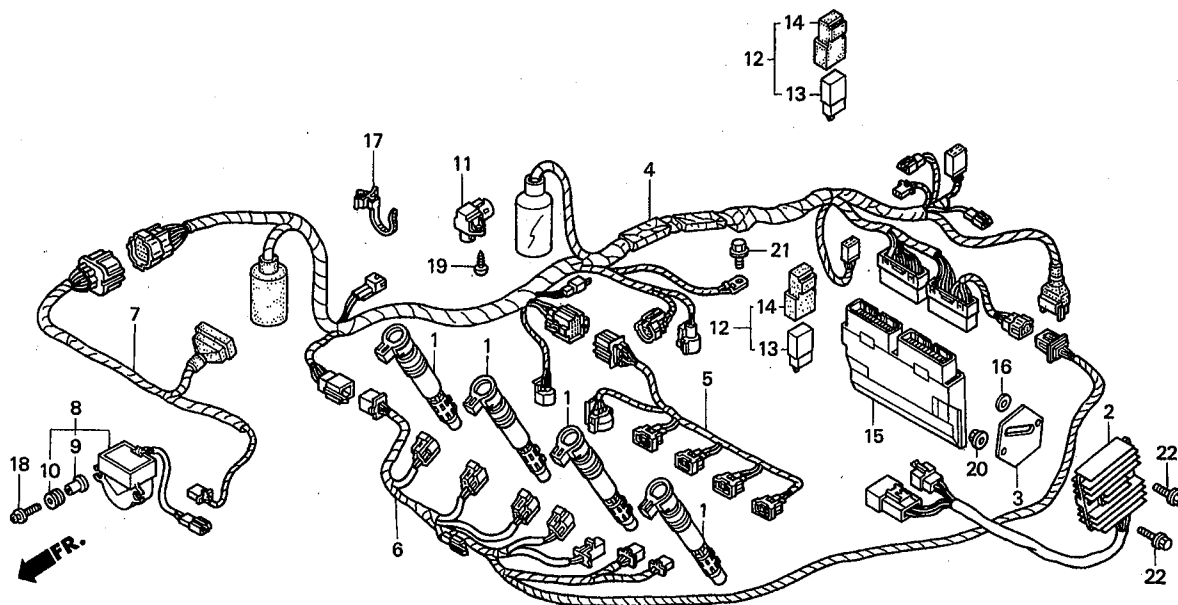

ブロック No.

F-27

ワイヤーハーネス

2002 CBR954RR
(JSBクラス・レースベース車)

見出 番号	部品番号	部 品 名	希望小売 価格(円)	使用 個数	備考
1	30700-MBW-611	コイル,キャップ&イグニッション	3,360	4	
2	31600-MCJ-750	レクチファイヤーASSY.,レギュレーター	9,500	1	
3	31605-MCJ-750	スペーサー,レギュレーターレクチファイヤー	240	1	
• 4	32100-NL8-700	ハーネス,ワイヤー	15,000	1	レーシングキット
5	32102-MCJ-750	サブコード,インジェクター	4,150	1	
• 6	32103-NL8-700	サブハーネス,イグニッション	4,410	1	レーシングキット
• 7	32105-NL8-700	サブハーネス,フロント	3,400	1	レーシングキット
• 8	35160-NKC-000	センサーASSY.,バンクアングル	5,100	1	レーシングキット
9	35162-MN5-003	カラー	220	2	
10	35163-MN5-003	グロメット	110	2	
11	37830-MCF-003	センサー,MAP	9,450	1	
12	38500-GC7-612	リレーASSY.,スターター	1,740	2	
13	38501-GN2-014	リレーCOMP.,スターター (ミツバ)	1,580	2	
14	38506-GC7-611	サスペンション,スターターリレー (ミツバ)	205	2	
• 15	38770-NL8-700	PGM-FIユニット	30,000	1	レーシングキット
16	90402-921-000	ワッシャー 6MM	60	1	
17	90649-SC2-003	バンド,ワイヤーハーネス (ナチュラル) (150MM)	180	1	
18	93891-04020-00	スクリユーワッシャー 4X20	30	2	
19	93913-24220	スクリユー,タツピング 4X12	25	1	
20	94050-06000	ナット,フランジ 6MM	35	2