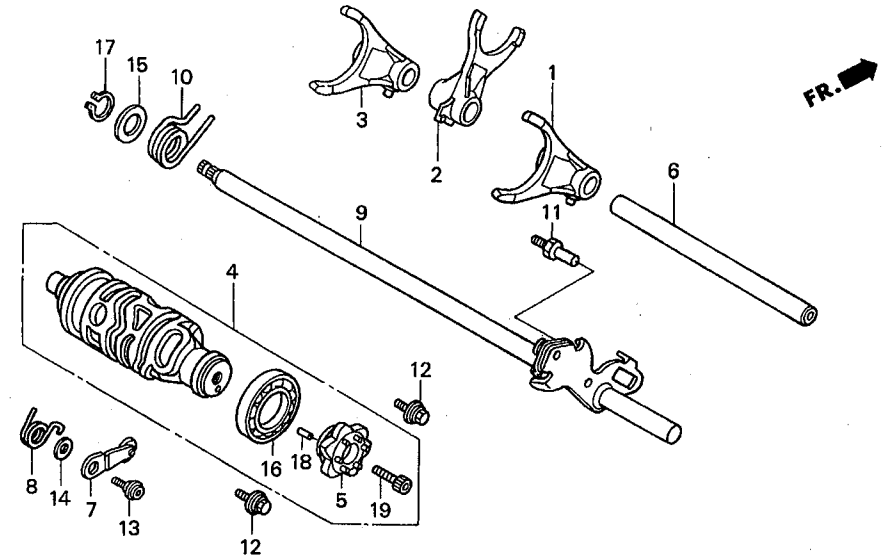

ブロック No.

E-16

ギヤーシフトドラム

2002 CBR954RR
(JSBクラス・レースベース車)

見出番号	部品番号	部品名	希望小売価格(円)	使用個数	備考
1	24211-MCJ-020	フォーク,R.ギヤーシフト	3,100	1	
2	24212-MCJ-750	フォーク,センターギヤーシフト	3,100	1	
3	24213-MCJ-750	フォーク,L.ギヤーシフト	3,100	1	
4	24310-MCJ-000	ドラムCOMP.,ギヤーシフト	8,000	1	
5	24315-MAS-E00	センターCOMP.,シフトドラム	1,580	1	
6	24321-MAS-000	シャフト,ギヤーシフトフォーク	770	1	
7	24430-MAS-E00	ストツパーCOMP.,ギヤーシフトドラム	460	1	
8	24435-MCJ-000	スプリング,ギヤーシフトドラムストツパー	160	1	
9	24610-MCJ-000	スピンドルCOMP.,ギヤーシフト	3,780	1	
10	24651-MAS-E00	スプリング,シフトリターン	210	1	
11	24652-035-000	ピン,シフトリターンスプリング	195	1	
12	90021-MM5-000	ボルトワッシャー 6X12	160	2	
13	90022-MY5-600	ピボット,シフトドラムストツパーアーム	310	1	
14	90417-360-000	ワッシャー,ドラムストツパー	110	1	
15	90451-155-000	ワッシャー 14MM	140	1	
16	91008-374-003	ベアリング,ボール 16005(NTN)	700	1	
17	94510-14000	サークリップ,エキスターナル 14MM	30	1	
18	96220-40080	ローラー 4X8	15	1	
19	96600-08020-10	ボルト,ソケット 8X20	50	1