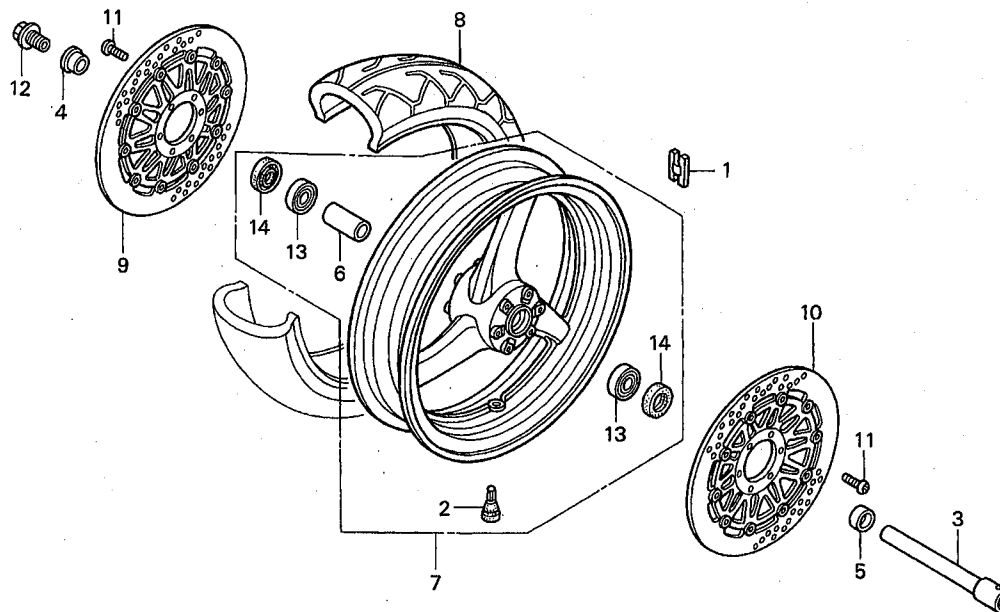

ブロック No.

F-9

フロントホイール

2002 CBR954RR
(JSBクラス・レースベース車)

見出 番号	部品番号	部 品 名	希望小売 価格(円)	使用 個数	備考
1	42704-MB0-000	ウエイト,バランス (10G)	460	N	
	42705-MB0-000	ウエイト,バランス (20G)	460	N	
	42706-MB0-000	ウエイト,バランス (30G)	460	N	
2	42753-MT4-005	バルブ,リム (ミシュラン)	360	1	
3	44301-MCJ-000	アクスル,フロントホイール	3,570	1	
4	44311-MCJ-750	カラー,.R.フロントホイールサイド	450	1	
5	44312-MCJ-750	カラー,.L.フロントホイールサイド	340	1	
6	44620-MCJ-000	カラー,フロントホイールデイスタンズ	720	1	
7	44650-MCJ-750ZA	ホイールサブASSY.,フロント *TYPE2*	41,200	1	
8		タイヤ,フロント (ミシュラン)	非売	1	
9	45120-MCJ-831	ディスクCOMP.,.R.フロントブレーキ	25,000	1	
10	45220-MCJ-831	ディスクCOMP.,.L.フロントブレーキ	25,000	1	
11	90106-MBB-000	ボルト,ディスク6X17	115	12	
12	90305-MCJ-000	ボルト,フロントアクスル	660	1	
13	91052-MCF-003	ベアリング,ラジアルボール 6005	720	2	
14	91252-MCJ-003	ダストシール 31X47X7	400	2