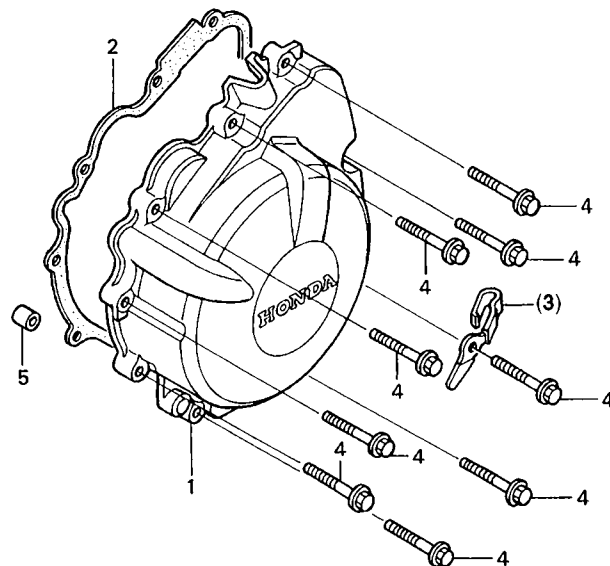

ブロック No.

E-8

ジェネレーターカバー

2002 CBR954RR
(JSBクラス・レースベース車)

※イラスト中の ( ) で示される部品は、2001年モデル以前のもの、もしくは交換部品です。

見出番号	部品番号	部品名	希望小売価格(円)	使用個数	備考
1	11321-MCJ-306	カバー,A.C.ジェネレーター	4,520	1	
2	11392-MCJ-000	ガスケット,A.C.ジェネレーターカバー	490	1	
(3)		クランプケーブル		-	
4	90006-GHB-680	ボルト,フランジ 6X28(NSHF)	95	9	
5	94301-10160	ノックピン 10X16	70	1