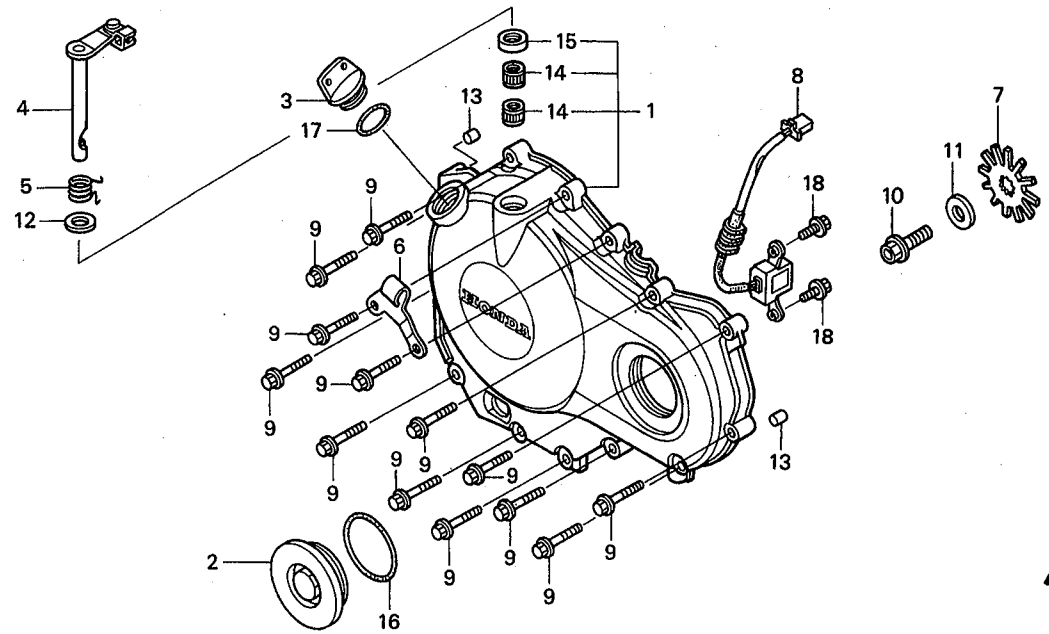

ブロック No.

E-5

R. クランクケースカバー

2002 CBR954RR
(JSBクラス・レースベース車)

見出番号	部品番号	部品名	希望小売 価格(円)	使用 個数	備考
1	11330-MCJ-750	カバーCOMP.,R.クランクケース	12,600	1	
2	11332-ML7-000	キャップ 45MM	610	1	
• 3	15611-NF4-900	キャップ,オイルファイラー	250	1	レーシングキット
4	22810-MCJ-750	レバーCOMP.,クラッチ	1,840	1	
5	22815-MCJ-750	スプリング,クラッチレバー	140	1	
6	22821-MCJ-000	レシーバー,クラッチケーブル	500	1	
7	30291-MCJ-000	ローター,パルスジェネレーター	630	1	
8	30300-MCJ-750	ジェネレーター-ASSY.,パルス	2,260	1	
9	90006-GHB-680	ボルト,フランジ 6X28(NSHF)	95	13	
10	90013-430-000	ボルト,スペシャル 10X25	295	1	
11	90405-MCA-780	ワッシャー 10.5X27	210	1	
12	90525-GC4-700	ワッシャー,プレーキアーム	85	1	
13	90701-MV9-670	ノックピン 10X16	130	2	
14	91053-719-005	ベアリング,ニードル 12X16X10(NTN)	840	2	
15	91204-KK0-003	オイルシール 12X18X5(アライ)	165	1	
16	91301-ML7-003	Oリング 48.1X3.6(アライ)	155	1	
17	91307-KF0-003	Oリング 18X3(アライ)	105	1	
18	95701-06014-00	ボルト,フランジ 6X14	35	2	