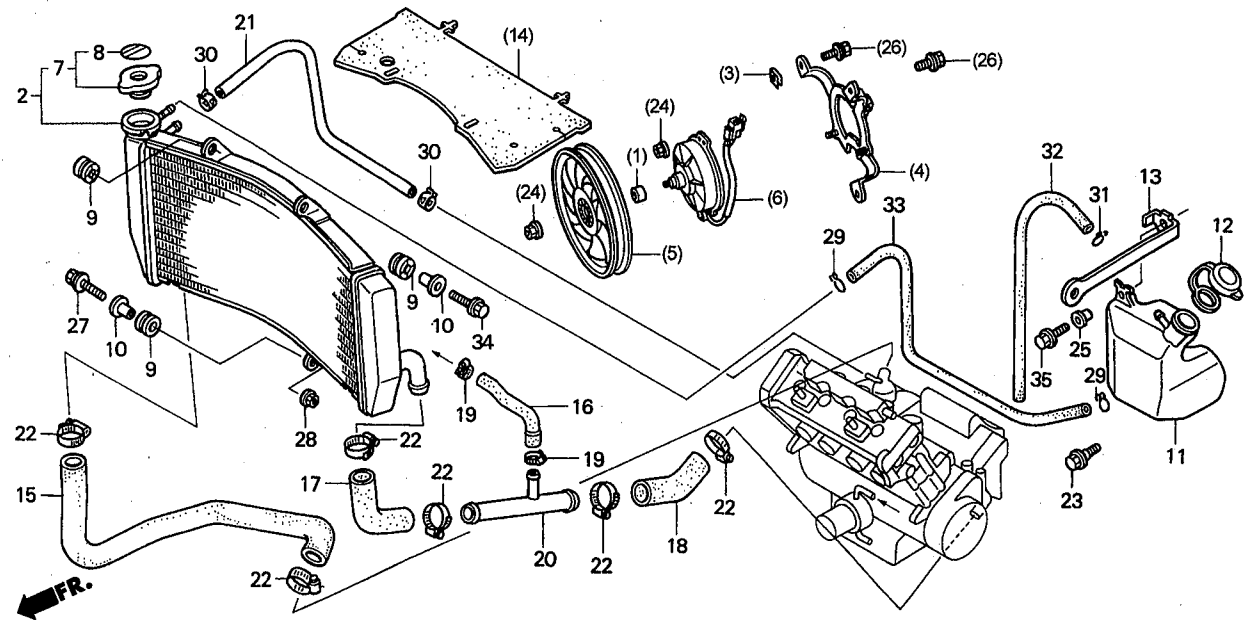

ブロック No.

F-30

ラジエター

2002 CBR954RR
(JSBクラス・レースベース車)

見出番号	部品番号	部品名	希望小売 価格(円)	使用 個数	備考
(1)	_____	カラー	_____	-	
2	19010-MCJ-R21	ラジエターCOMP.	非売	1	19010-MCJ-J01を購入の事
(3)	_____	ナット,セッティング	_____	-	
(4)	_____	シユラウドCOMP.	_____	-	
(5)	_____	ファンCOMP.,クーリング	_____	-	
(6)	_____	モーターASSY.,ファン	_____	-	
7	19037-GEE-710	キャツプCOMP.,ラジエター	1,530	1	
8	19046-PAA-A00	ラベル,ラジエターキャツプ	90	1	
9	19051-KA3-830	ラバー,ラジエターマウンティング	145	3	
10	19052-MAC-680	カラー,ラジエターマウンティング	165	2	
11	19101-MCJ-000	タンク,ラジエターリザーブ	2,210	1	
12	19104-MB0-700	キャツプ,リザーブタンク	380	1	
13	19113-MCJ-000	ステー,ラジエター	400	1	
(14)	_____	ガード,ラジエターヒート	_____	-	
15	19501-MCJ-750	ホース,ラジエターアツパー	840	1	
16	19502-MCJ-750	ホース,オイルクーラー	290	1	
17	19503-MCJ-750	ホース,L.ラジエターアツパー	320	1	
18	19504-MCJ-750	ホース,L.ラジエターローア	290	1	
19	19505-KS6-700	クランプA,ウォーターホース	360	2	
20	19507-MCJ-750	ジョイント HOSE 3WAY	370	1