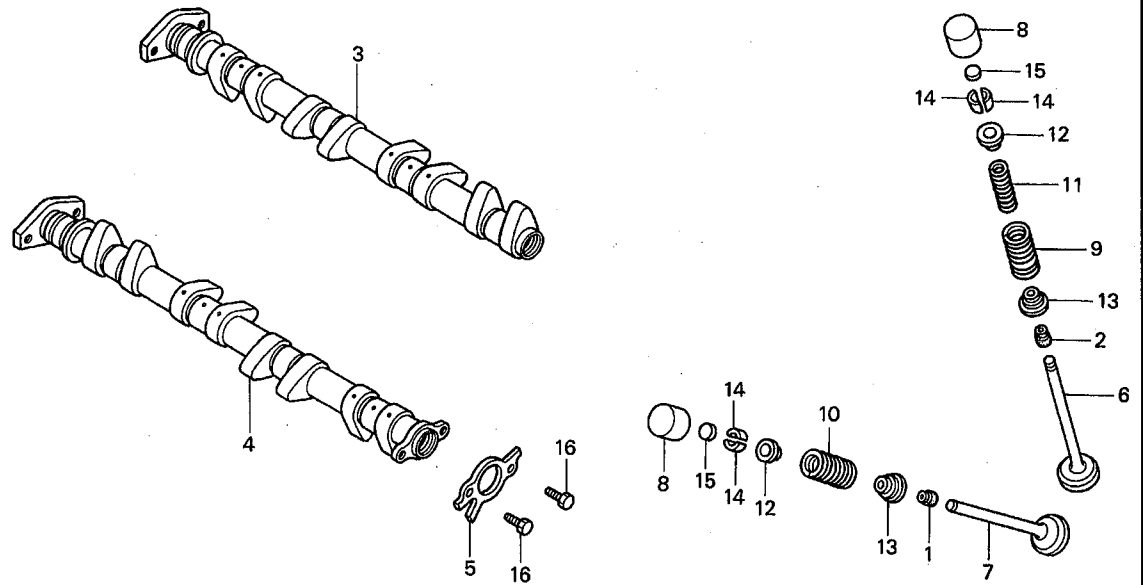

ブロック No.

E-3

カムシャフト・バルブ

2002 CBR954RR
(JSBクラス・レースベース車)

見出 番号	部品番号	部 品 名	希望小売 価格(円)	使用 個数	備考
	14908-KT7-013	シム,タベツト (1.375)	295	16	
	14909-KT7-013	シム,タベツト (1.400)	295	16	
	14910-KT7-013	シム,タベツト (1.425)	295	16	
	14911-KT7-013	シム,タベツト (1.450)	295	16	
	14912-KT7-013	シム,タベツト (1.475)	295	16	
	14913-KT7-013	シム,タベツト (1.500)	295	16	
	14914-KT7-013	シム,タベツト (1.525)	295	16	
	14915-KT7-013	シム,タベツト (1.550)	295	16	
	14916-KT7-013	シム,タベツト (1.575)	295	16	
	14917-KT7-013	シム,タベツト (1.600)	295	16	
	14918-KT7-013	シム,タベツト (1.625)	295	16	
	14919-KT7-013	シム,タベツト (1.650)	295	16	
	14920-KT7-013	シム,タベツト (1.675)	295	16	
	14921-KT7-013	シム,タベツト (1.700)	295	16	
	14922-KT7-013	シム,タベツト (1.725)	295	16	
	14923-KT7-013	シム,タベツト (1.750)	295	16	
	14924-KT7-013	シム,タベツト (1.775)	295	16	
	14925-KT7-013	シム,タベツト (1.800)	295	16	
	14926-KT7-013	シム,タベツト (1.825)	295	16	
	14927-KT7-013	シム,タベツト (1.850)	295	16	
	14928-KT7-013	シム,タベツト (1.875)	295	16	
	14929-KT7-013	シム,タベツト (1.900)	295	16	
	14930-KT7-013	シム,タベツト (1.925)	295	16