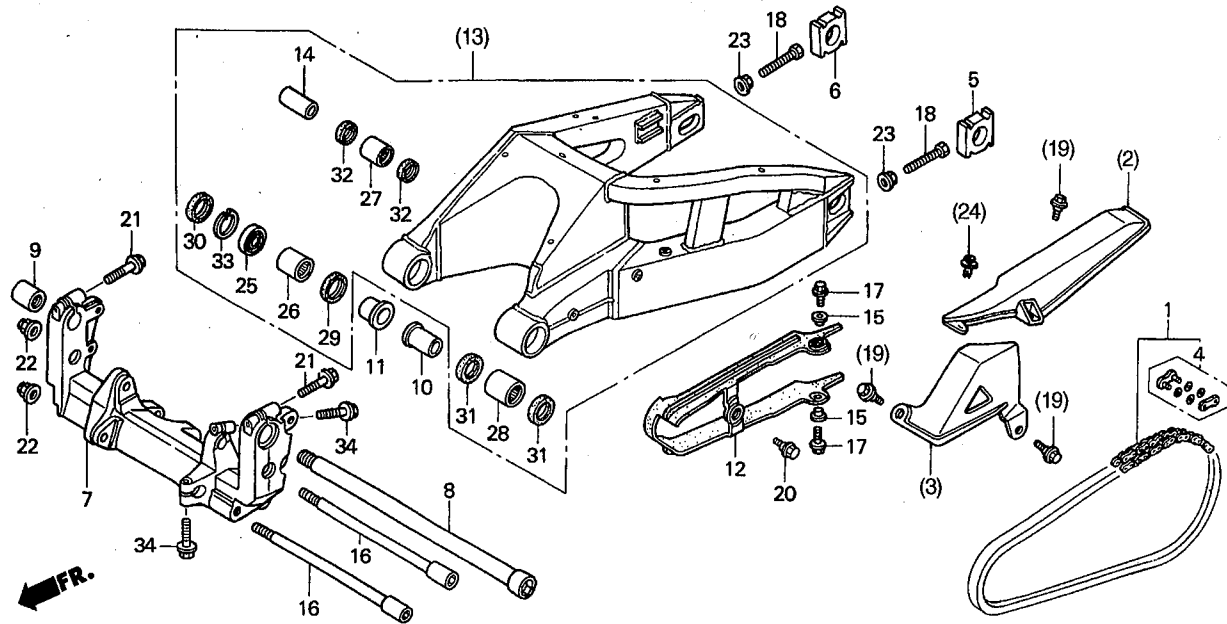

ブロック No.

F-22

スウィングアーム

2002 CBR954RR
(JSBクラス・レースベース車)

見出
番号

部品番号

部品名

希望小売
価格(円)

使用
個数

備考

21	90166-MCJ-000	ボルト,フランジ 8X50	135	2	
22	90304-GA6-003	ナット,アクスル 10MM	135	2	
23	90309-357-000	ナット,6カク 8MM	225	2	
(24)		クリップ,ボディカバー		-	
25	91053-MCJ-003	ベアリング,ラジアルボール 6905	780	1	
26	91053-MCJ-751	ベアリング,ニードル 32X42X20	1,800	1	
27	91071-KV3-005	ベアリング,ニードル (コウヨウ)	460	1	
28	91071-MCJ-003	ベアリング,ニードル 32X42X37	980	1	
29	91251-MCJ-003	ダストシール 32X39X5	360	1	
30	91252-MCF-003	ダストシール 32X45X5	350	1	
31	91253-MCF-003	ダストシール 32X42X5	330	2	
32	91262-KV3-831	ダストシール 17X24X5 (アライ)	205	2	
33	94520-45000	サークリップ,インターナル 45MM	70	1	
34	96300-08038-00	ボルト,フランジ 8X38	55	2