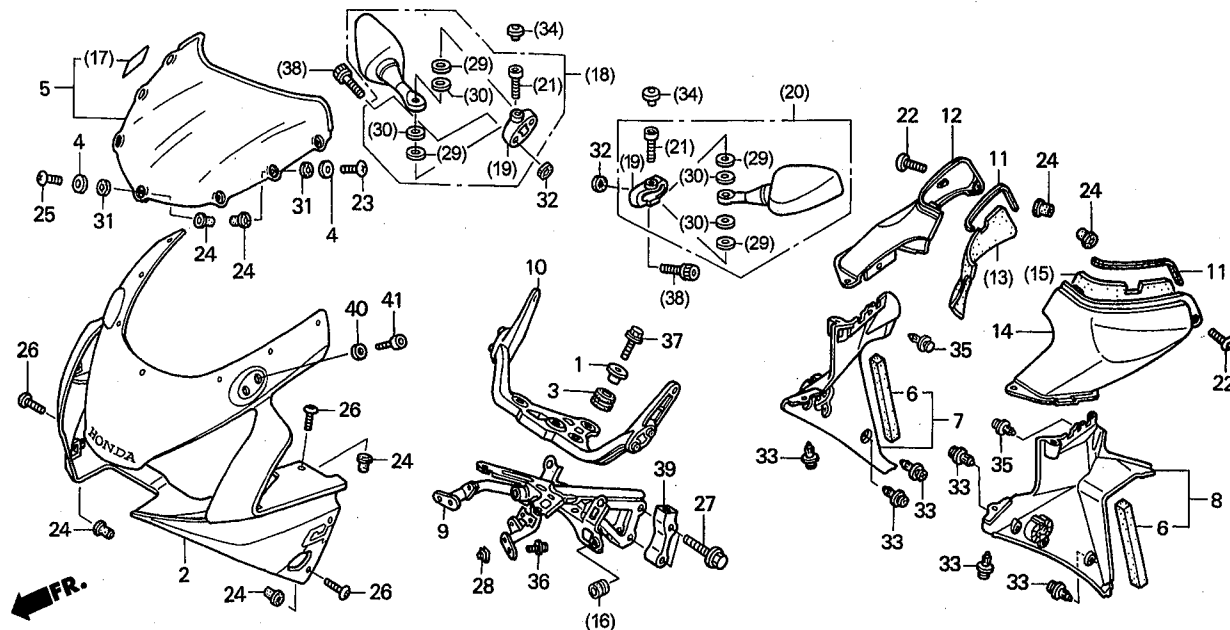

ブロック No.

F-31

アッパーカウル

2002 CBR954RR
(JSBクラス・レースベース車)

見出 番号	部品番号	部 品 名	希望小売 価格(円)	使用 個数	備考
1	61104-422-000	カラー,セツティング	245	3	
2	64210-MCJ-R20	カウルCOMP.,アツパー	非売	1	≒64100-MCJ-A00ZA (レッド) / 64100-MCJ-A00ZB (シルバー)
3	64122-KV0-000	ラバー,サイドシエルター (B)	115	3	
4	64205-166-610	ワツシヤ,スクリーンセツティング	105	7	
5	64200-MCJ-750	ウインドスクリーンセツト	8,500	1	A仕様
6	64317-MBG-300	シールB,フロントサイドカウル	210	2	
7	64325-MCJ-750ZA	カウル,R.インナーミドル *NH1*.....ブラック	1,740	1	
8	64375-MCJ-750ZA	カウル,L.インナーミドル *NH1*.....ブラック	1,740	1	
9	64501-MCJ-751	ステーA,アツパーカウル	3,800	1	A仕様
10	64502-MCJ-750	ステーB,アツパーカウル	5,200	1	
11	64581-MCJ-750	シール,エアダクト	200	2	
12	64580-MCJ-750	カバー,Rダクト	非売	1	64593-MCJ-750ZAを購入の事
(13)	—————	マット,R.ダクトカバー	—————	1	
14	64585-MCJ-750	カバー,L.ダクト	非売	1	64598-MCJ-750ZAを購入の事
(15)	—————	マット,L.ダクトカバー	—————	1	
(16)	—————	ラバーB,リヤカウルマウンテイング	—————	2	
(17)	—————	ラベル,フェアリングコーシヨソ	—————	1	
(18)	—————	ミラーASSY.,R.バツク	—————	1	
(19)	—————	ベス,バツクミラー	—————	2	
(20)	—————	ミラーASSY.,L.バツク	—————	1