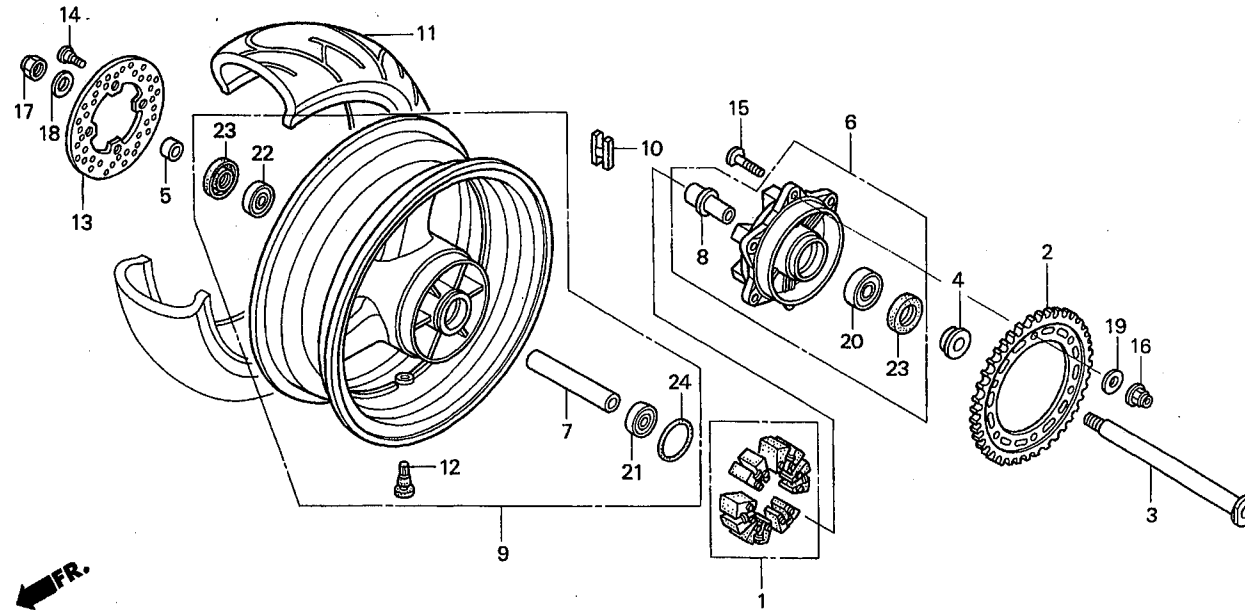

ブロック No.

F-12

リヤホイール

2002 CBR954RR
(JSBクラス・レースベース車)

見出
番号

部品番号

部 品 名

希望小売
価格(円)

使用
個数

備考

19	90502-MCF-000	ワッシャー 10MM	135	6	
20	91051-MCF-003	ベアリング,ラジアルボール 27X52X23.8	1,850	1	
21	91052-MCF-003	ベアリング,ラジアルボール 6005	720	1	
22	91053-MAZ-003	ベアリング,ラジアルボール (6205X2)	830	1	
23	91254-MCF-003	ダストシール 35X52X7.5	420	2	
24	91352-MCF-003	Oリング 51X2	190	1