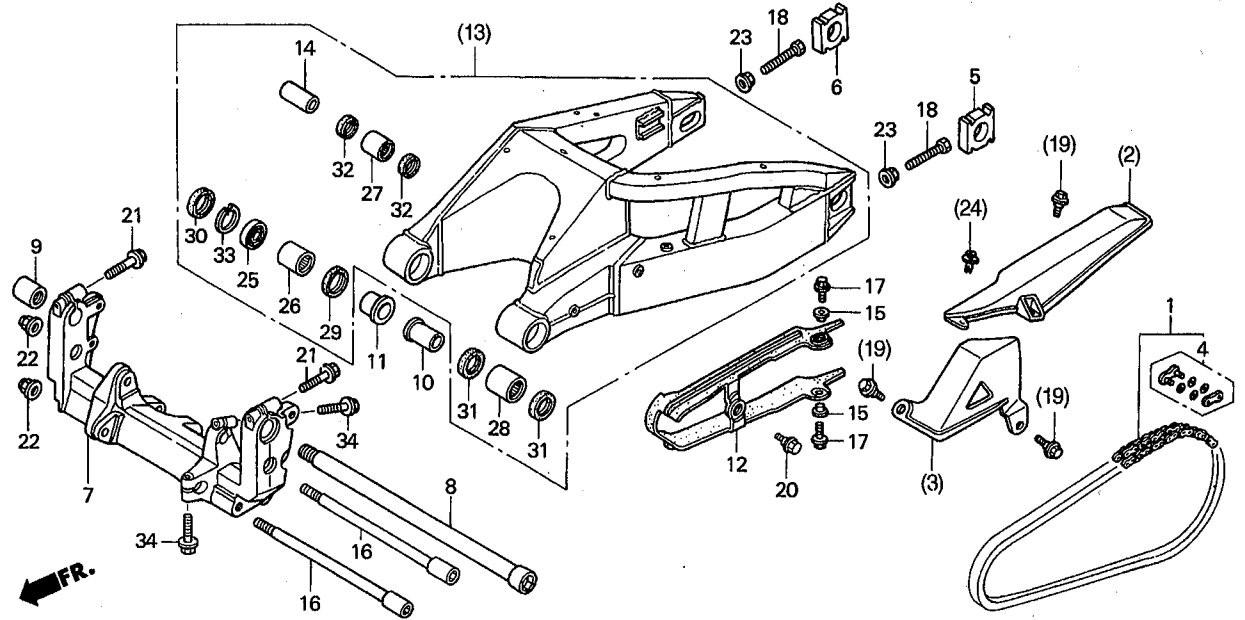

ブロック No.

F-22

スウィングアーム

2002 CBR954RR
(JSBクラス・レースベース車)

見出番号	部品番号	部品名	希望小売価格(円)	使用個数	備考
1	06405-MCW-000	チエンセット,ドライブ(ガイド)(DIDH50VA8 102L-120L)(ヒョウジュンリンク108L)	16,500	1	
(2)	_____	ケースA,ドライブチエン	_____	-	
(3)	_____	ケースB,ドライブチエン	_____	-	
4	40535-MZ1-316	ジョイント,ドライブチエン(ガイド)	520	1	
5	42305-MCJ-000	カラー,L,リヤアックスル	1,050	1	
6	42306-MCJ-000	カラー,R,リヤアックスル	840	1	
7	50300-MCJ-750	ブラケット,リヤクッションロー	20,500	1	
8	52101-MCJ-750	ボルト,スウィングアームピボット	3,890	1	
9	52102-MCJ-000	ナット,スウィングアームピボット	1,110	1	
10	52143-MCJ-000	カラー,L,ピボットデイスタンス	1,160	1	
11	52144-MCJ-750	カラー,R,ピボットデイスタンス	780	1	
12	52170-MCJ-750	スライダ,チエン	2,160	1	
(13)	_____	スウィングアームサブASSY	_____	-	52200-MCJ-750を購入し、チエンガードボスを追加して使用のこと
14	52463-MAL-G00	カラー,クッションコネクティングロッド	370	1	
15	81312-GJ5-000	カラー	130	2	
16	90104-MCJ-000	ボルト,ソケット 10X157	900	2	
17	90105-MY9-000	ボルト,フランジ 6X18	85	2	
18	90106-MCJ-000	ボルト,6カク 8X50	105	2	
(19)	_____	ボルト,フランジ 6MM	_____	-	
20	90130-MCJ-750	ボルト,チエンスライダ	180	1