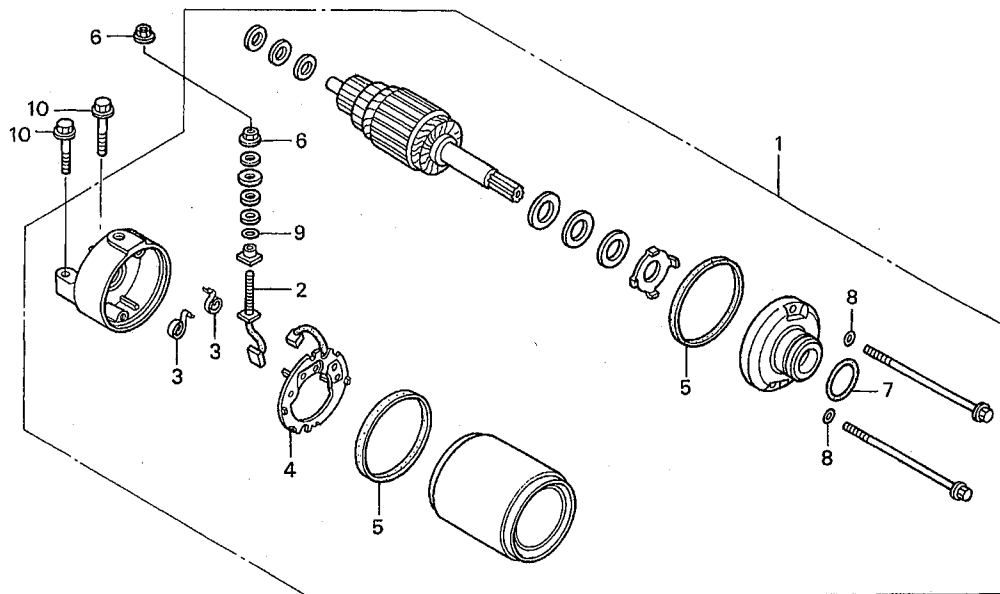

ブロック No.

E-11

スターティングモーター

2002 CBR954RR
(JSBクラス・レースベース車)

見出 番号	部品番号	部 品 名	希望小売 価格(円)	使用 個数	備考
1	31200-MCJ-751	モーターASSY.,スターティング	24,800	1	
2	31201-MBE-008	ターミナルセット,ブラシ	420	1	
3	31204-KS5-901	スプリング,カーボンブラシ	145	2	
4	31206-MBE-008	ホルダーセット,ブラシ	900	1	
5	31207-MBE-008	リング	140	2	
6	90071-MB0-000	ナットワッシャー 6MM	110	2	
7	91309-425-003	Oリング 24.4X3.1(アライ)	180	1	
8	91320-MBE-008	Oリング	95	2	
9	91320-MB0-000	Oリング	95	1	
10	95701-06028-00	ボルト,フランジ 6X28	40	2