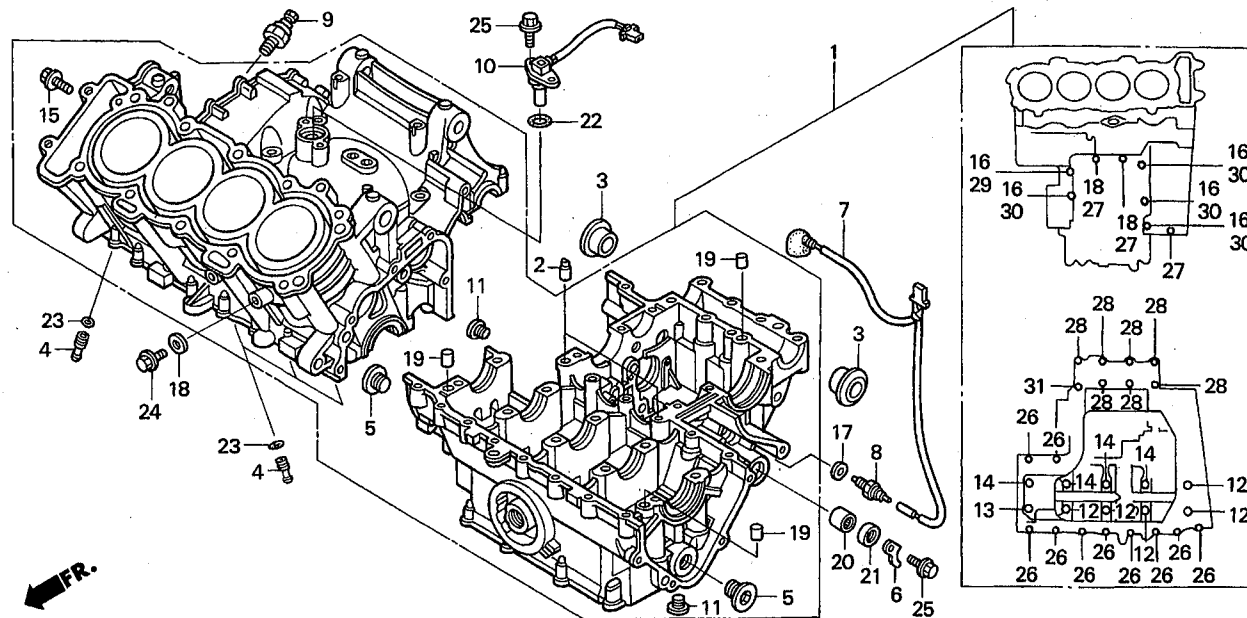

ブロック No.

E-13

クランクケース

2002 CBR954RR
(JSBクラス・レースベース車)

見出 番号	部品番号	部 品 名	希望小売 価格(円)	使用 個数	備考
1	04911-MCJ-J00	クランクケースセット (SC50E)	143,900	1	
2	11104-MW0-000	オリフィス 1.2MM	380	2	
3	11105-MCJ-000	カラー,エンジンハンガー	740	2	
4	11146-MCJ-750	オリフィス #90	340	4	
5	12208-PR3-000	ボルト,シーリング 20MM	150	2	
6	24612-MAL-600	プレート,スピンドル	245	1	
7	32101-MCJ-750	ハーネスA,サブワイヤー	820	1	
8	35600-KE8-003	スイッチASSY.,ニュートラル (トヨヨウ)	850	1	
9	37240-P13-013	スイッチASSY.,オイルプレッシャー (DENSO)	1,250	1	
10	37700-MCJ-750	センサーASSY.,スピード	6,650	1	
11	90005-MAZ-000	ボルト,ソケット 10MM	105	2	
12	90013-MCJ-751	ボルト,フランジ 9X88	265	5	
13	90014-MCJ-751	ボルト,フランジ 9X93	265	1	
14	90015-MCJ-751	ボルト,フランジ 9X108	275	4	
15	90019-MAT-000	ボルト,フランジ 6X48	185	1	
16	90442-028-000	ワッシャー,シーリング 8MM	95	5	
17	90443-MJ6-000	ワッシャー,ニュートラル	75	1	
18	90463-ML7-000	ワッシャー,シーリング 6.5MM	95	3	
19	90701-MV9-670	ノックピン 10X16	130	3	
20	91106-KM1-013	ベアリング,ニードル 14X22X16	380	1