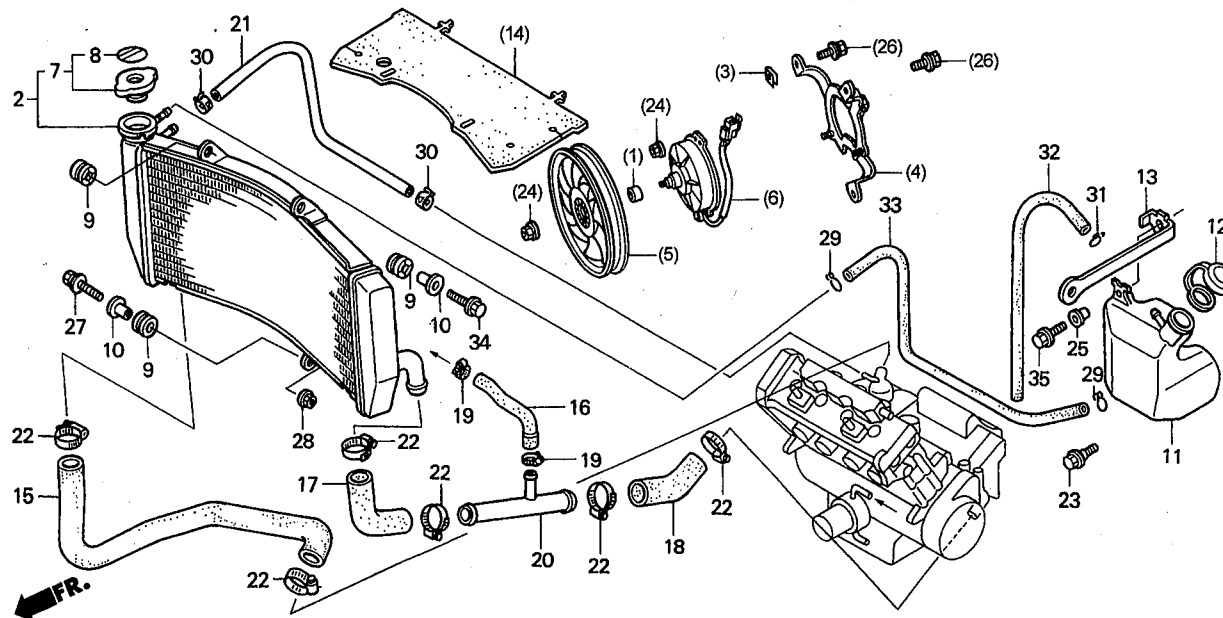

ブロック No.

F-30

ラジエター

2002 CBR954RR
(JSBクラス・レースベース車)

見出
番号

部品番号

部 品 名

希望小売
価格(円)

使用
個数

備考

21	19511-MCJ-000	チューブ,ウオーター.....	480	1	
22	19516-GAG-003	クランプ,ホース 30-37MM.....	430	6	
23	90111-162-000	ボルト,フランジ 6MM.....	160	1	
(24)	-----	ナット,セレイト 5MM.....	-----	-----	
25	90522-170-700	カラー,ギヤースフトレバーセッティング.....	115	1	
(26)	-----	ボルトワッシャー 6X14.....	-----	-----	
27	93404-06028-00	ボルトワッシャー 6X28.....	40	1	
28	94050-06000	ナット,フランジ 6MM.....	35	1	
29	95002-02100	クリップ,チューブ (B10).....	35	2	
30	95002-41250-08	クランプ,チューブ (D12.5).....	50	2	
31	95002-50000	クリップ,チューブ (C9).....	25	1	
32	95005-50520-30	チューブ 5X520 (95005-50001-30M).....	240	1	
33	95005-55650-20	チューブ 5.3X650 (95005-55001-20M).....	470	1	
34	96001-06025-07	ボルト,フランジ 6X25.....	40	1	
35	96300-06020-00	ボルト,フランジ 6X20.....	40	1