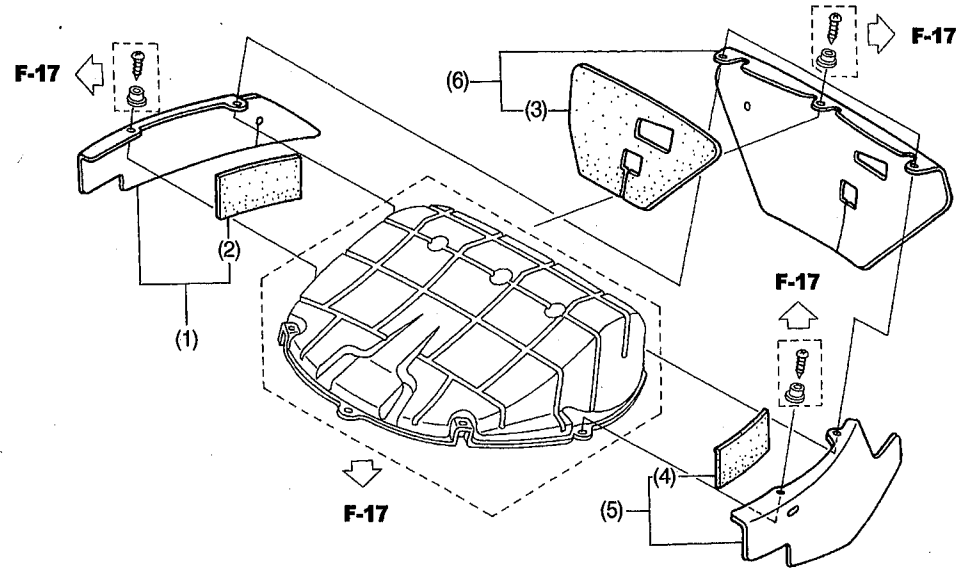

ブロック No.

F-17-2

スロットルボディカバー

2002 CBR954RR
(JSBクラス・レースベース車)

FR.

見出
番号

部品番号

部 品 名

希望小売
価格(円)

使用
個数

備考

(1)	カバ-COMP.,スロットルボディR.		-	
(2)	マット,スロットルボディR.		-	
(3)	マット,スロットルボディリヤ-		-	
(4)	マット,スロットルボディL.		-	
(5)	カバ-COMP.,スロットルボディL.		-	
(6)	カバ-COMP.,スロットルボディリヤ-		-