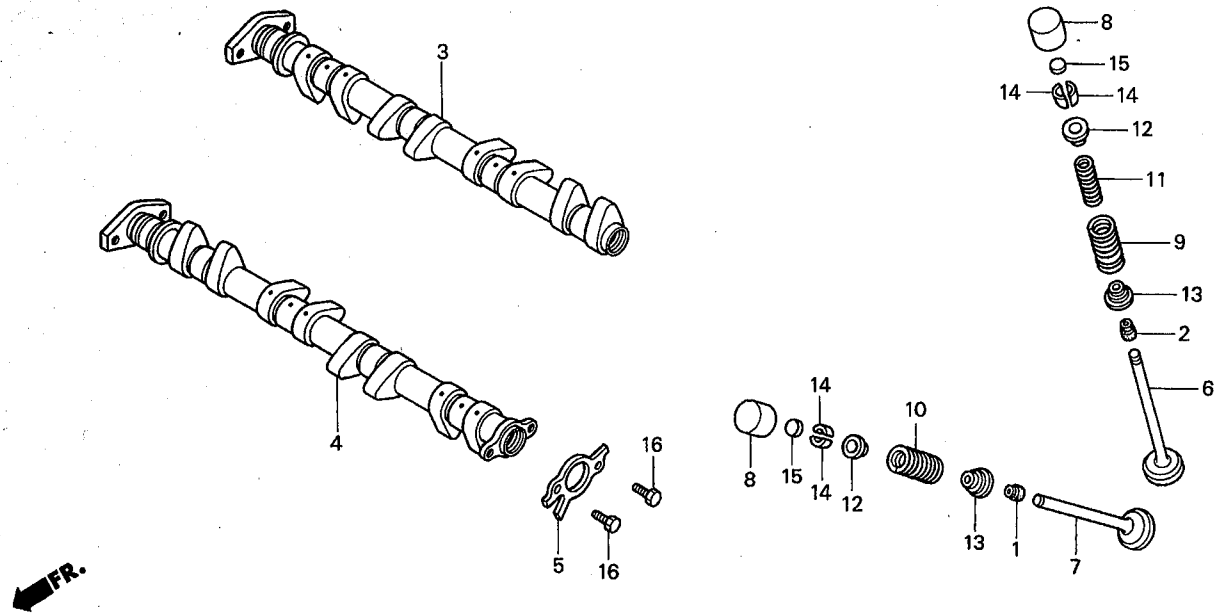

ブロック No.

E-3

カムシャフト・バルブ

2002 CBR954RR
(JSBクラス・レースベース車)

見出
番号

部品番号

部 品 名

希望小売
価格(円)

使用
個数

備考

14931-KT7-013	シム, タベツト (1.950)	295	16	
14932-KT7-013	シム, タベツト (1.975)	295	16	
14933-KT7-013	シム, タベツト (2.000)	295	16	
14934-KT7-013	シム, タベツト (2.025)	295	16	
14935-KT7-013	シム, タベツト (2.050)	295	16	
14936-KT7-013	シム, タベツト (2.075)	295	16	
14937-KT7-013	シム, タベツト (2.100)	295	16	
14938-KT7-013	シム, タベツト (2.125)	295	16	
14939-KT7-013	シム, タベツト (2.150)	295	16	
14940-KT7-013	シム, タベツト (2.175)	295	16	
14941-KT7-013	シム, タベツト (2.200)	295	16	
14942-KT7-013	シム, タベツト (2.225)	295	16	
14943-KT7-013	シム, タベツト (2.250)	295	16	
14944-KT7-013	シム, タベツト (2.275)	295	16	
14945-KT7-013	シム, タベツト (2.300)	295	16	
14946-KT7-013	シム, タベツト (2.325)	295	16	
14947-KT7-013	シム, タベツト (2.350)	295	16	
14948-KT7-013	シム, タベツト (2.375)	295	16	
14949-KT7-013	シム, タベツト (2.400)	295	16	
14950-KT7-013	シム, タベツト (2.425)	295	16	
14951-KT7-013	シム, タベツト (2.450)	295	16	
14952-KT7-013	シム, タベツト (2.475)	295	16	
14953-KT7-013	シム, タベツト (2.500)	295	16