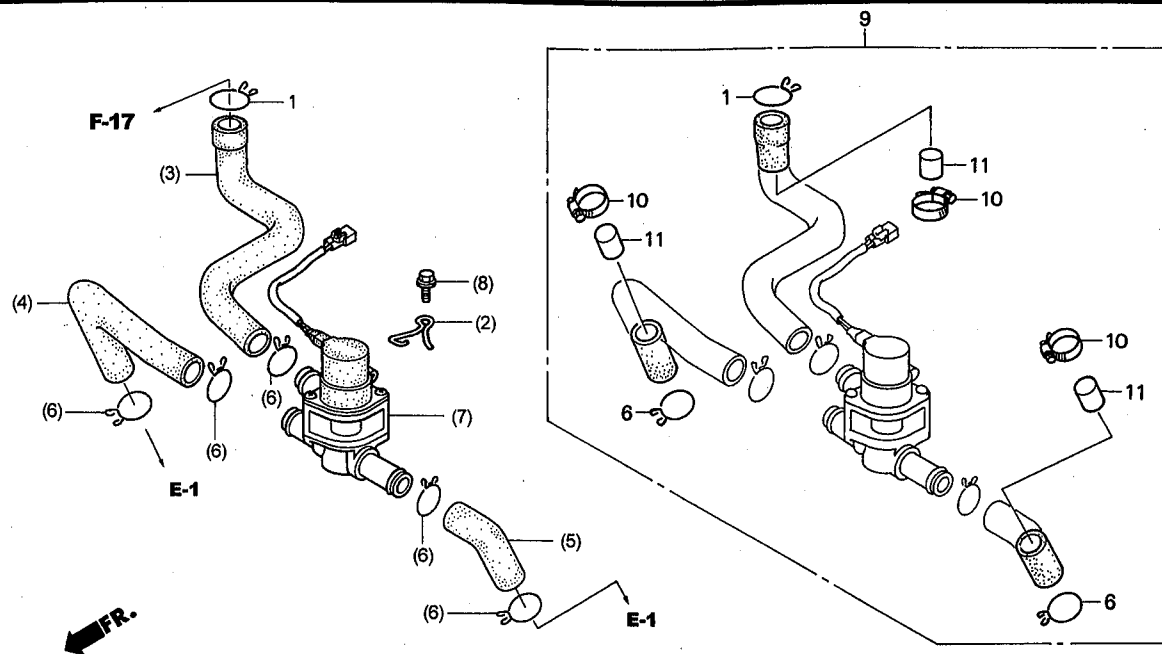

ブロック No.

F-17-1

**エアインジェクション
コントロールバルブ**

2002 CBR954RR
(JSBクラス・レースベース車)

見出 番号	部品番号	部 品 名	希望小売 価格(円)	使用 個数	備考
1	15772-GB5-670	クリップB20,ドレンチューブ	155	1	
(2)		ステー,エアインジェクションコントロールバルブ		-	
(3)		チューベアークションアツパー		-	
(4)		チューブ,R.エアークション		-	
(5)		チューブ,L.エアークション		-	
6	17724-102-700	クリップ,サブタンクホース	105	2	
(7)		バルブASSY.,エキゾーストエアインジェクション		-	
(8)		ボルト,フランジ 6X20		-	
• 9	06195-NL3-650	プラグセット,エキゾーストA/I	1,500	1	レーシングキット
10	19505-KS6-700	クランプA,ウォーターホース	340	3	レーシングキット
11	96205-14012	プラグ,コーンタイプ,14X12	300	3	レーシングキット