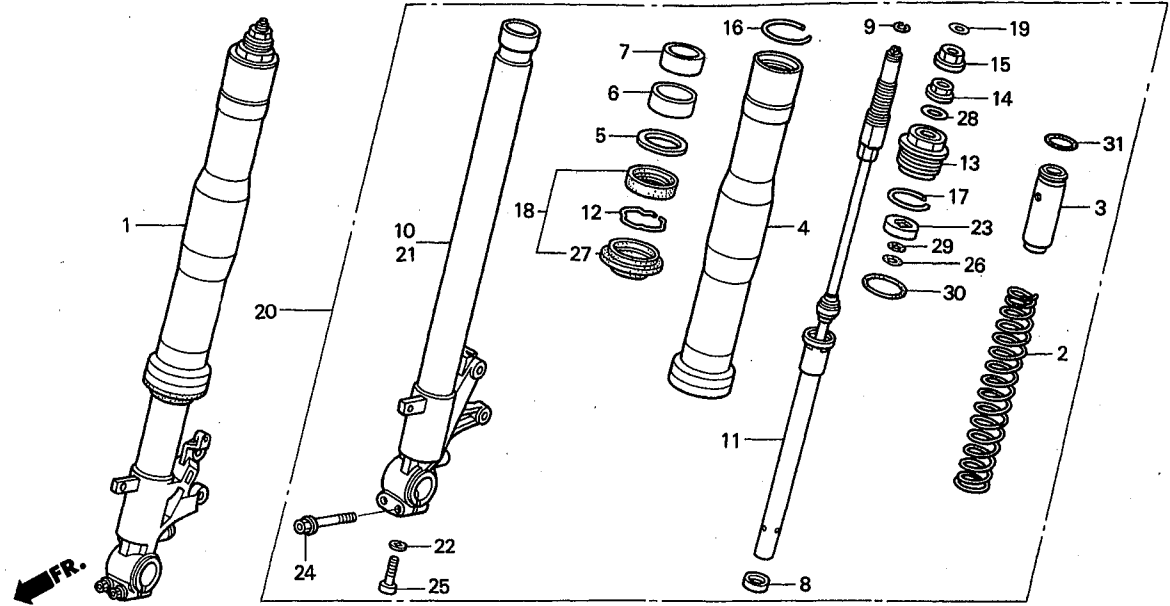

ブロック No.

F-7

フロントフォーク

2002 CBR954RR
(JSBクラス・レースベース車)

見出 番号	部品番号	部 品 名	希望小売 価格(円)	使用 個数	備考
20	51500-MCJ-R21	フォークASSY.,L.フロント	非売	1	51500-MCJ-751を購入し、スプリング (51401-NL8-701)、カラー、スプリング (51403-NL8-700)、O-リング 31.5X2.0 (91255-NL8-700) を入れ替える。
21	51525-MCJ-751	パイプ,L.スライド	24,400	1	
22	52442-KA3-711	ワッシャー,スペシャル 10MM	95	2	
23	53702-MCJ-751	プレート,スプリングアジャスター	900	2	
24	90108-MR7-000	ボルト,フランジ 8X40	155	4	
25	90126-MR7-003	ボルト,ソケット 10X35	430	2	
26	91255-MCJ-751	Oリング 10.8X2.4	115	2	
27	91256-MCF-003	ダストシール	660	2	
28	91256-MCJ-751	Oリング 23.3X2.4	135	2	
29	91257-MCJ-751	Oリング 9.5X1.5	90	2	
30	91258-GF4-003	Oリング 42.2X2.4	245	2	
• 31	91255-NL8-700	Oリング 31.5X2.0	150	2	レーシングキット