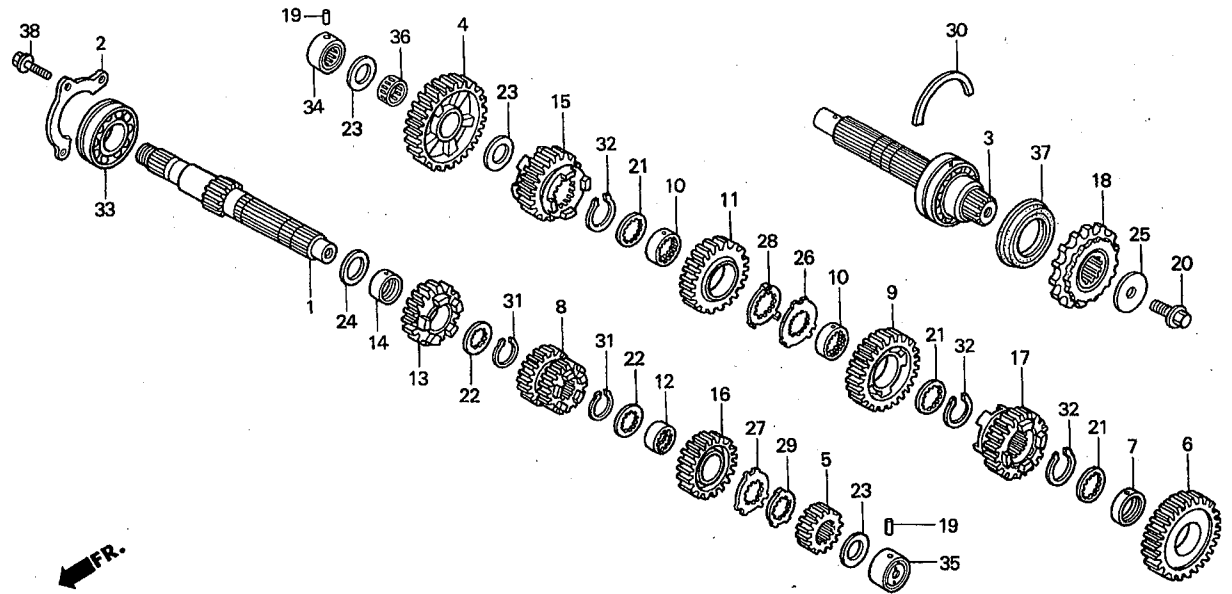

ブロック No.

E-15

トランスミッション

2002 CBR954RR
(JSBクラス・レースベース車)

見出 番号	部品番号	部 品 名	希望小売 価格(円)	使用 個数	備考
1	23211-MCJ-000	メインシャフト (13T)	9,450	1	
2	23212-MBW-000	プレート,ベアリングセッティング	430	1	
3	23220-MCJ-000	カウンターシャフトCOMP.	12,700	1	
4	23421-MCJ-750	ギヤー,カウンターシャフトファースト (35T)	5,150	1	
5	23431-MCJ-750	ギヤー,メインシャフトセカンド (15T)	2,520	1	
6	23441-MCJ-750	ギヤー,カウンターシャフトセカンド (29T)	4,730	1	
7	23442-MCJ-000	カラー 30X9.5	590	1	
8	23451-MCJ-750	ギヤー,メインシャフトサード&フオーズ (20T/20T)	6,000	1	
9	23461-MCJ-750	ギヤー,カウンターシャフトサード (32T)	4,940	1	
10	23462-MCJ-000	カラー,スプライン 30X9	660	2	
11	23481-MCJ-750	ギヤー,カウンターシャフトフオーズ (28T)	4,730	1	
12	23482-MCJ-000	カラー,スプライン 28X16	930	1	
13	23491-MCJ-750	ギヤー,メインシャフトファイフ (21T)	4,620	1	
14	23495-MM5-000	カラー 28X13	670	1	
15	23501-MCJ-750	ギヤー,カウンターシャフトファイフ (27T)	5,350	1	
16	23511-MCJ-000	ギヤー,メインシャフトトップ (21T)	4,620	1	
17	23521-MCJ-750	ギヤー,カウンターシャフトトップ (25T)	5,350	1	
18	23801-MCJ-750	スプロケットCOMP.,ドライブ (16T)	3,600	1	A仕様
19	24261-283-000	ピン,ギヤーシフトフォークガイド	190	2	
20	90037-422-003	ボルト,スペシャル 10MM	265	1	