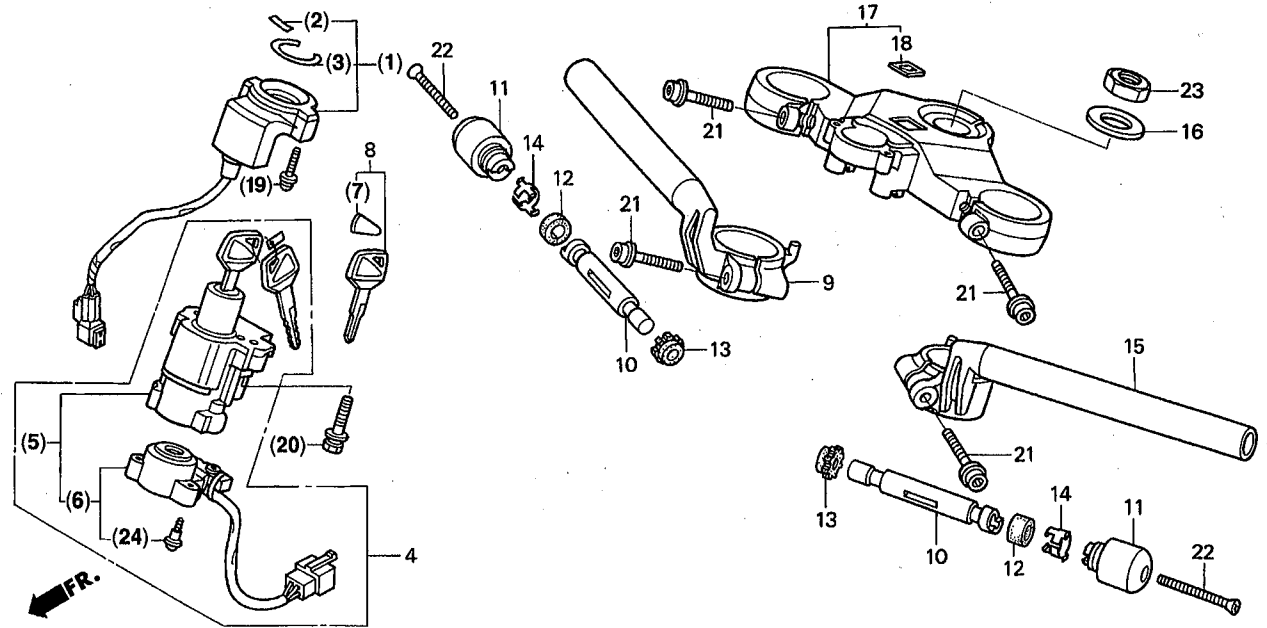

ブロック No.

F-4

ハンドルパイプ・トップブリッジ

2002 CBR954RR
(JSBクラス・レースベース車)

見出 番号	部品番号	部品名	希望小売 価格(円)	使用 個数	備考
21	90140-MCJ-750	ボルト,フランジソケット 8X40.....	180	4	
22	90191-KBG-000	スクリュー,オーバル 6X65.....	130	2	
23	90304-MCJ-750	ナット,ステアリングステム.....	600	1	
(24)	-----	スクリュー,タツピング 3X16.....	-----	-