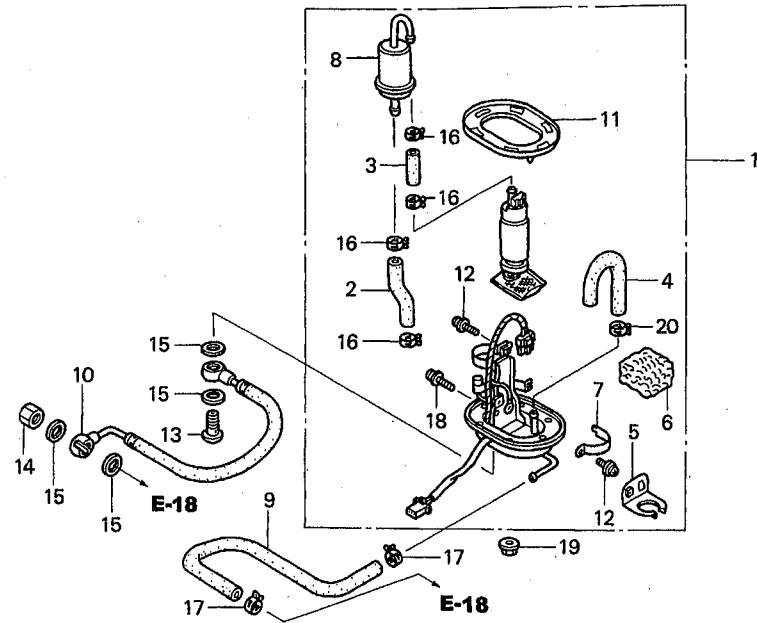

ブロック No.

F-14

フューエルポンプ

2002 CBR954RR
(JSBクラス・レースベース車)

見出 番号	部品番号	部 品 名	希望小売 価格(円)	使用 個数	備考
1	16700-MCJ-752	ポンプユニット,フューエル	30,200	1	
2	16711-MAT-D00	ホースA,ポンプ	220	1	
3	16712-MAT-D01	ホースB,ポンプ	210	1	
4	16713-MBG-010	チューブ,フューエルポンプリターン	130	1	
5	16714-MAT-D00	ステーB COMP.	210	1	
6	16714-MBG-000	フィルター,フューエルリターン	510	1	
7	16717-MAT-D00	バンドB	160	1	
8	16900-MBG-013	フィルターCOMP.,フューエル	4,310	1	
9	17525-MCJ-750	ホース,フューエルリターン	790	1	
10	17529-MCJ-750	ホースCOMP.,フューエルフィード	5,700	1	
11	17574-MBW-D20	パッキン,ベース	480	1	
12	90105-MBG-000	スクリューワッシャー,ロック 4X8	50	2	
13	90108-MBG-000	ボルト,バンジヨー 12MM	330	1	
14	90201-PD1-000	ナットA,シーリング 12MM	120	1	
15	90428-PD6-003	ワッシャー,シーリング 12MM	120	4	
16	91405-PD1-004	クランプ,チューブ (D12)	160	4	
17	91406-SL4-931	クランプ,フューエルホース (D10.5)	85	2	
18	93893-05012-08	スクリューワッシャー 5X12	35	1	
19	94050-06080	ナット,フランジ 6MM	35	6	
20	95002-40850-04	クランプ,チューブ (D8.5)	50	1	