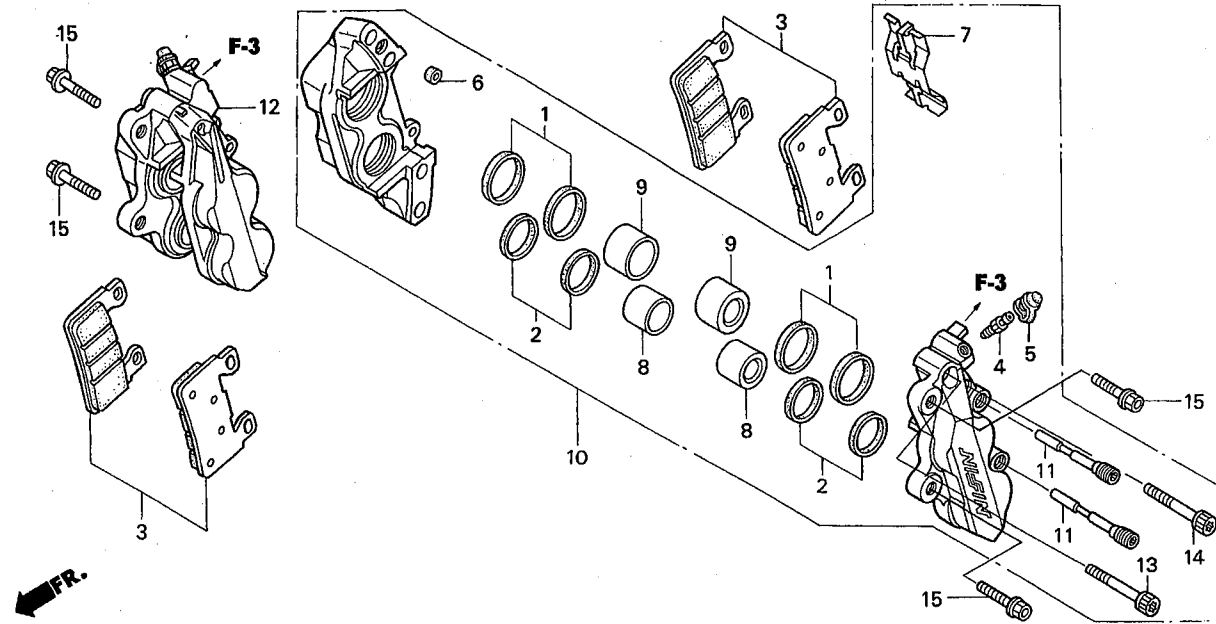

ブロック No.

F-8

フロントブレーキキャリパー

2002 CBR954RR
(JSBクラス・レースベース車)

見出 番号	部品番号	部 品 名	希望小売 価格(円)	使用 個数	備考
1	06451-MCJ-751	シールセット,ピストン	690	4	
2	06451-MCZ-006	シールセット,ピストン	330	4	
3	06455-MBW-E11	パッドセット,フロント	4,300	2	
4	43352-568-003	スクリュー,ブリーダー	205	2	
5	43353-461-771	キャップ,ブリーダー	160	2	
6	45103-MR7-006	シール,ジョイント	115	2	
7	45106-MCJ-006	スプリングパッド	360	2	
8	45107-MCZ-006	ピストンA	1,470	4	
9	45117-MCJ-751	ピストンB	1,470	4	
10	45150-MCJ-751	キャリパーサブASSY..L.フロント	18,000	1	
11	45215-MCJ-006	ピン,ハンガー	330	4	
12	45250-MCJ-751	キャリパーサブASSY..R.フロント	18,000	1	
13	90107-MAS-E01	ボルト,トルクス 8X35	235	4	
14	90108-MAS-E01	ボルト,トルクス 8X40	235	4	
15	90131-MCJ-000	ボルト,フランジ 8X25	115	4