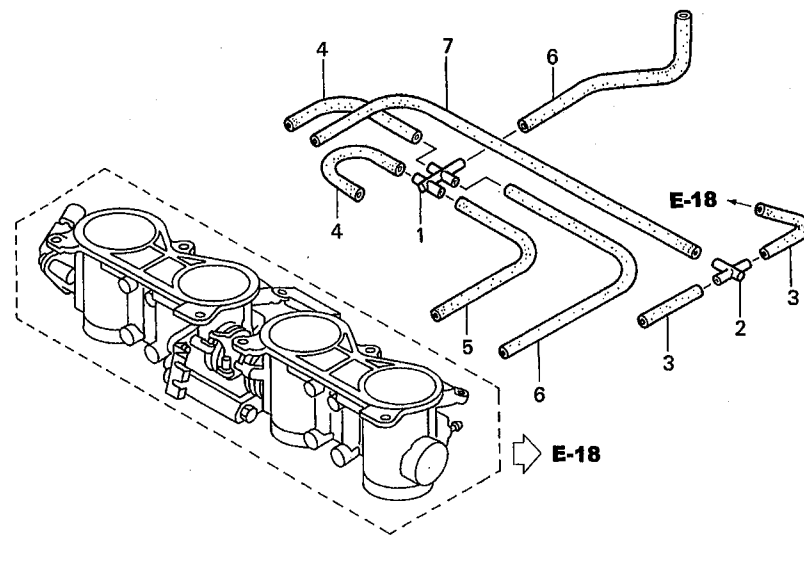

ブロック No.

E-18-1

スロットルボディ (チュービング)

2002 CBR954RR
(JSBクラス・レースベース車)

見出
番号

部品番号

部 品 名

希望小売
価格(円)

使用
個数

備考

1	17201-MCJ-003	ジョイント 5WAY	420	1	
2	17201-MG9-000	ジョイントA,パキユームチューブ	570	1	
3	95005-35050-20	チューブ 3.5X50 (95005-35001-20M)	40	2	
4	95005-35090-20	チューブ 3.5X90 (95005-35001-20M)	50	2	
5	95005-35150-20	チューブ 3.5X150 (95005-35001-20M)	60	1	
6	95005-35230-20	チューブ 3.5X230 (95005-35001-20M)	90	2	
7	95005-35300-20	チューブ 3.5X300 (95005-35001-20M)	110	1