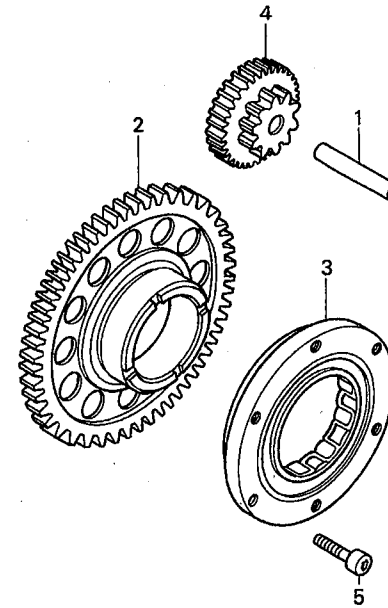

ブロック No.

E-7

スターティングクラッチ

2002 CBR954RR
(JSBクラス・レースベース車)

見出 番号	部品番号	部 品 名	希望小売 価格(円)	使用 個数	備考
1	13111-892-000	ピン,ピストン.....	300	1	
2	28110-MCJ-000	ギヤ-COMP.,スターティングドリブ(49T).....	6,000	1	
3	28125-MCJ-000	クラッチCOMP.,スターティングアウター.....	7,900	1	
4	28130-MCJ-000	ギヤ-COMP.,スターターリダクション(45T/10T).....	3,050	1	
5	90085-413-781	ボルト,ソケット 6MM.....	175	6	