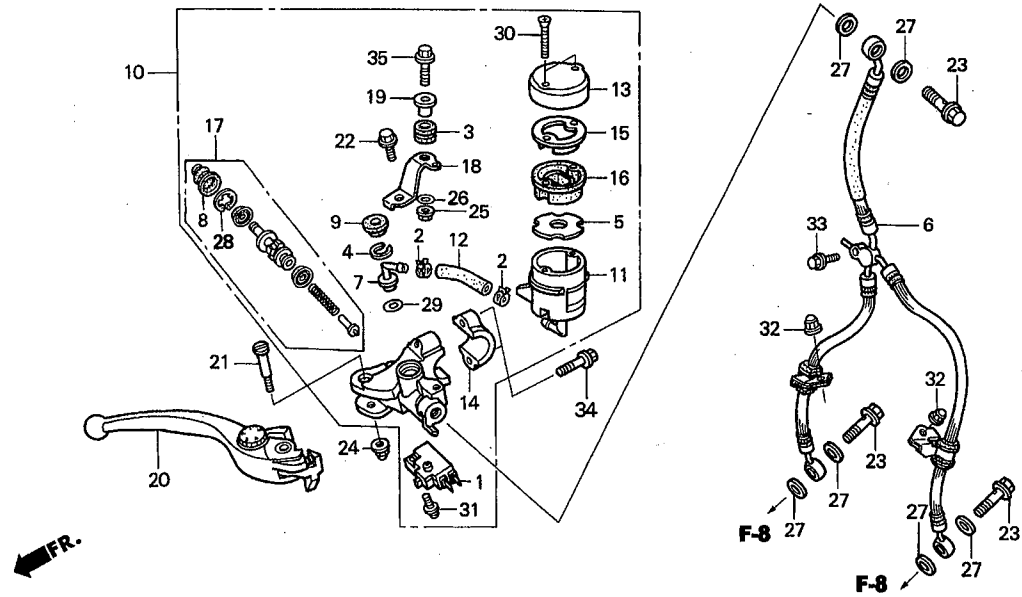

ブロック No.

F-3

フロントブレーキマスターシリンダー

2002 CBR954RR
(JSBクラス・レースベース車)

見出 番号	部品番号	部 品 名	希望小売 価格(円)	使用 個数	備考
21	90114-MCF-006	ボルト,ハンドルレバー	295	1	
22	90117-MR7-000	ボルト,フランジ 6X12	95	1	
23	90145-MS9-612	ボルト,オイル 10X22	320	3	
24	90201-415-000	ナット,キヤツプ 6MM	140	1	
25	90301-MG3-000	ナット,U 6MM	200	1	
26	90473-147-000	ワッシャー 6X16	100	1	
27	90545-300-000	ワッシャー,オイルボルト	140	6	
28	90651-MCF-006	サークリップ	105	1	
29	91212-422-006	Oリング 14.8X2.4	135	1	
30	93600-04050-1G	スクリユー,フラット 4X50	30	2	
31	93893-04012-17	スクリユーワッシャー 4X12	35	1	
32	94021-06070-0S	ナット,キヤツプ 6MM	40	2	
33	96001-06018-07	ボルト,フランジ 6X18	40	1	
34	96001-06022-07	ボルト,フランジ 6X22	55	2	
35	96300-06028-07	ボルト,フランジ 6X28	50	1