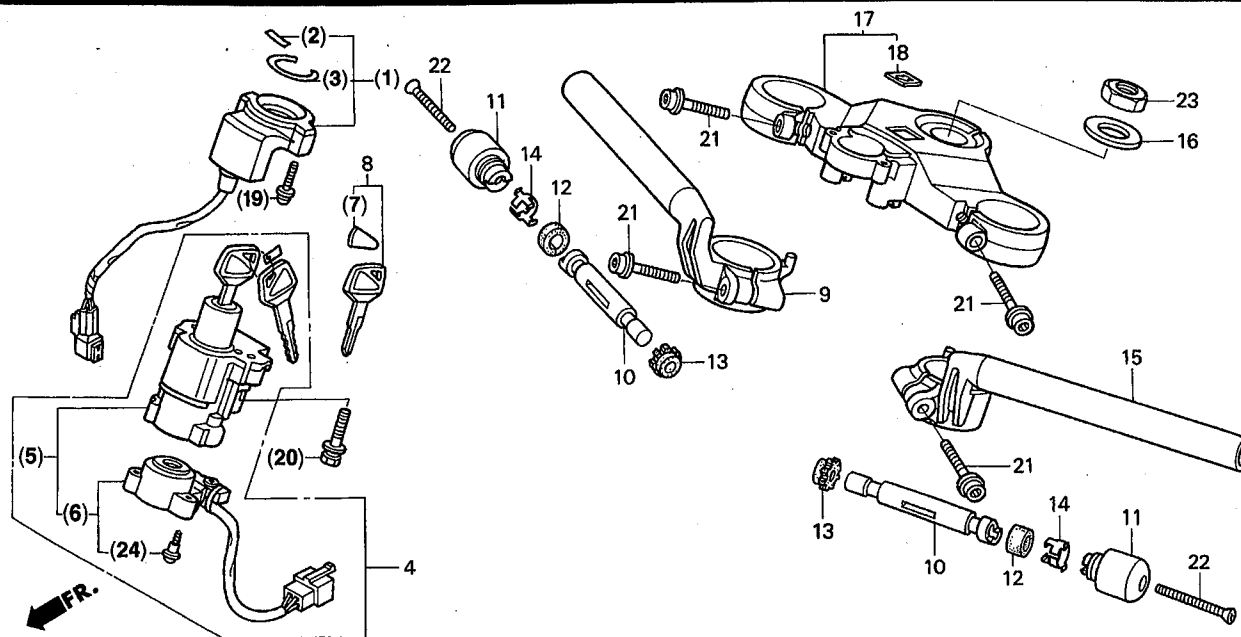

ブロック No.

F-4

ハンドルパイプ・トップブリッジ

2002 CBR954RR
(JSBクラス・レースベース車)

見出番号	部品番号	部品名	希望小売価格(円)	使用個数	備考
(1)	_____	レーザーユニット	_____	-	
(2)	_____	マーク,レーザー	_____	-	
(3)	_____	シール,イグニッションスイッチ	_____	-	
4	35010-MCJ-R20	キーセット	非売	1	
(5)	_____	スイッチASSY.,コンビネーション&ロック	_____	-	
(6)	_____	ベースCOMP.,コンタクト	_____	-	
(7)	_____	エンブレム	_____	-	
8	35121-MCJ-A00	キー,ブランク	630	(1)	A仕様
9	53100-MCJ-750	パイプCOMP.,R.ステアリングハンドル	8,000	1	
10	53104-MV4-000	ウエイトB,ステアリングハンドル	830	2	
11	53105-MN4-010	ウエイト,ステアリングハンドル	750	2	
12	53106-MV9-000	ラバーA,ハンドルウエイト	140	2	
13	53107-KM9-000	ラバー,ハンドルウエイト (B)	140	2	
14	53108-MJ0-000	リング,ハンドルウエイトスナップ	210	2	
15	53150-MCJ-750	パイプCOMP.,L.ステアリングハンドル	8,000	1	
16	53215-GF8-000	ワッシャー,ダストシール	120	1	
17	53300-MCJ-000	ブリッジCOMP.,フォークトップ	9,150	1	
18	86150-MCF-300	エンブレム,ウイングマーク	590	1	
(19)	_____	スクリューワッシャー 5X22	_____	-	
(20)	_____	ボルト,ワンウェイ BMM	_____	-	