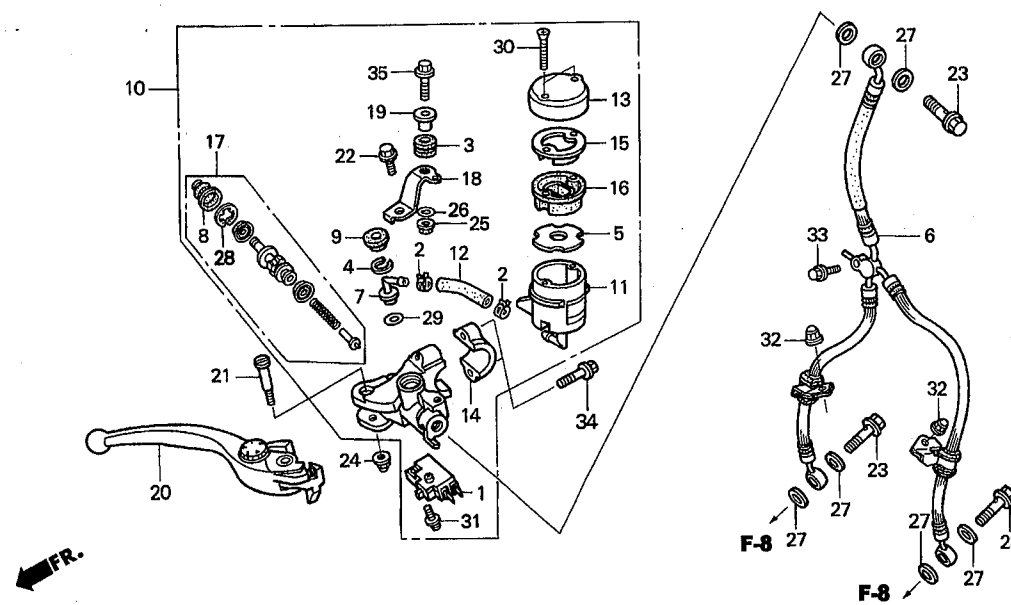

ブロック No.

F-3

フロントブレーキマスターシリンダー

2002 CBR954RR
(JSBクラス・レースベース車)

見出
番号

部品番号

部 品 名

希望小売
価格(円)

使用
個数

備考

1	35340-MM5-600	スイッチASSY.,フロントストップ	720	1	
2	43514-KS6-701	クランプ,マスターシリンダーオイルホース	490	2	
3	43516-MCJ-006	ラバー,オイルカツプ	215	1	
4	43517-KS6-701	サークリップ,リヤーマスターシリンダー	130	1	
5	43523-MAH-671	フロート,リヤーマスターシリンダー	140	1	
6	45125-MCJ-751	ホースCOMP.,フロントブレーキ	5,500	1	
7	45503-KV3-006	コネクター,マスターシリンダー	350	1	
8	45504-MCF-006	ブーツCOMP.	550	1	
9	45505-KV3-006	カバー,ダスト	150	1	
10	45510-MCJ-751	シリンダーサブASSY.,フロントマスター	11,200	1	
11	45511-KV3-016	カツプCOMP.,オイル	1,110	1	
12	45512-MCJ-006	ホース,マスターシリンダーオイル	255	1	
13	45513-KV3-006	キャツプ,オイルカツプ	900	1	
14	45517-166-006	ホルダー,マスターシリンダー	580	1	
15	45518-KV3-006	プレート,ダイヤフラム	380	1	
16	45520-KV3-006	ダイヤフラム	410	1	
17	45530-MCJ-751	シリンダーセット,マスター	2,000	1	
18	45550-MCJ-006	ステア,フロントマスターシリンダー	370	1	
19	50324-425-010	カラー 6.3X13	185	1	
20	53170-MCJ-751	レバーASSY.,R.ハンドル	2,550	1