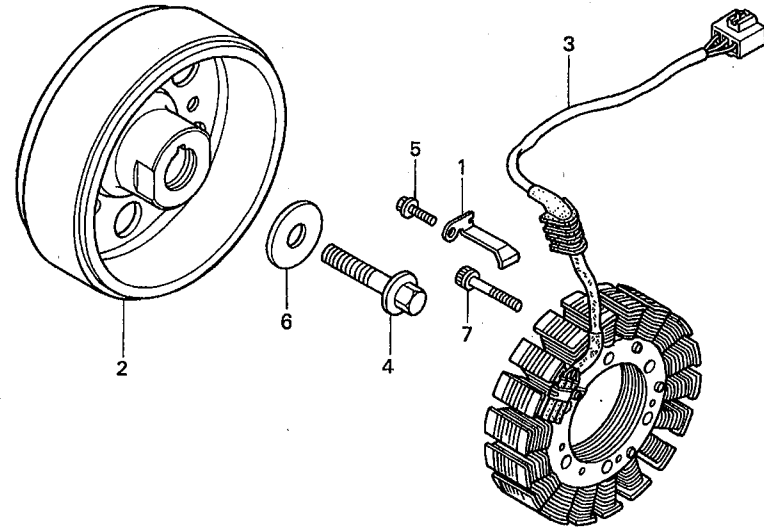

ブロック No.

E-9

ジェネレーター

2002 CBR954RR
(JSBクラス・レースベース車)

FR.

見出 番号	部品番号	部 品 名	希望小売 価格(円)	使用 個数	備考
1	11333-MCJ-750	クランプ,A.C.ジェネレーターコード.....	205	1	
2	31110-MCJ-751	フライホイールCOMP.....	20,400	1	
3	31120-MCJ-751	ステーターCOMP.....	22,500	1	
4	90023-MBW-000	ボルト,フランジ 10MM.....	320	1	
5	90029-888-000	ボルト,フランジ 6X16.....	95	1	
6	90404-MBW-000	ワッシャー 10MM.....	185	1	
7	96600-06032-00	ボルト,ソケット 6X32.....	50	4