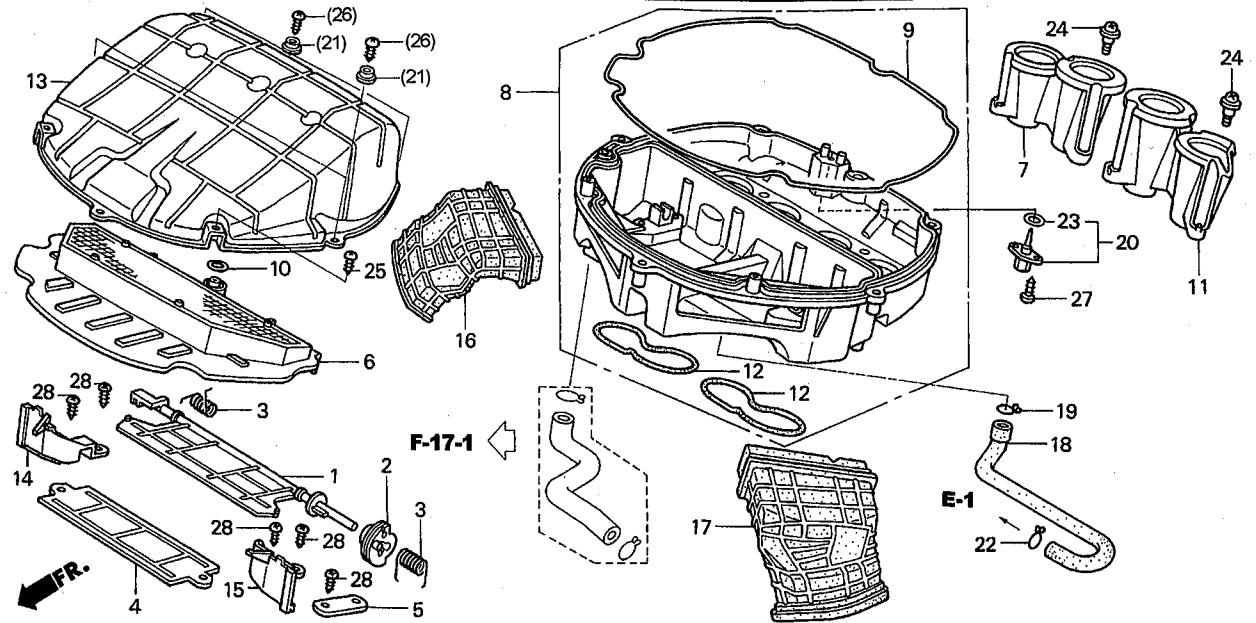

ブロック No.

F-17

エアークリーナー

2002 CBR954RR
(JSBクラス・レースベース車)

見出 番号	部品番号	部 品 名	希望小売 価格(円)	使用 個数	備考
1	17204-MCJ-750	バルブCOMP.,エアーコントロール	840	1	
2	17206-MCJ-003	ブーリー,エアーコントロール	630	1	
3	17207-MCJ-000	スプリング,エアーコントロールバルブ	150	2	
4	17208-MCJ-750	プレート,インナーダクト	370	1	
5	17209-MCJ-003	プレートセット,ブーリー	185	1	
6	17210-MCJ-750	エレメント,エアークリーナー	3,250	1	
7	17215-MCJ-750	ファンネル,R.エアー	1,320	1	
8	17221-MCJ-750	ケースCOMP.,エアークリーナー	5,900	1	
9	17222-MCJ-750	シールA,エアークリーナーケース	400	1	
10	17223-MAT-300	シールB,エアークリーナーケース	105	1	
11	17225-MCJ-750	ファンネル,L.エアー	1,320	1	
12	17226-MCJ-750	シール,エアークリーナーケース	190	2	
13	17231-MCJ-750	カバー,エアークリーナー	3,050	1	
14	17235-MCJ-750	ダクト,R.エアークリーナーインナー	580	1	
15	17245-MCJ-750	ダクト,L.エアークリーナーインナー	580	1	
16	17251-MCJ-750	ダクト,R.エアークリーナーインターク	1,800	1	
17	17261-MCJ-750	ダクト,L.エアークリーナーインターク	1,800	1	
18	17551-MCJ-750	チューブ,ブリーザー	980	1	
19	17724-102-700	クリップ,サブタンクホース	105	1	
20	37880-P05-A00	センサーASSY.,エアーテンプレチャー	1,900	1