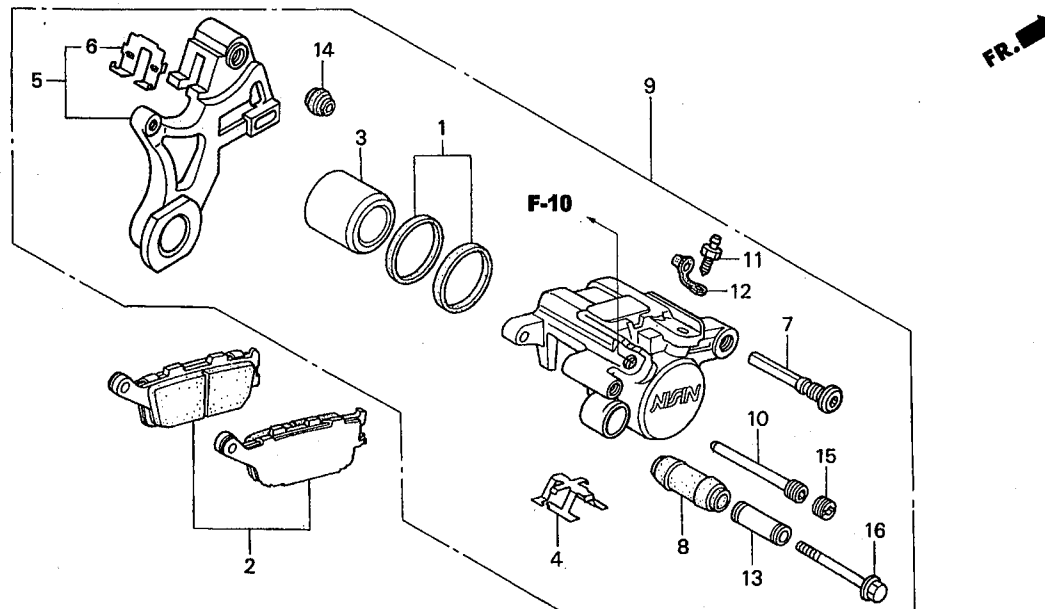

ブロック No.

F-11

リヤブレーキキャリパー

2002 CBR954RR
(JSBクラス・レースベース車)

見出
番号

部品番号

部 品 名

希望小売
価格(円)

使用
個数

備考

1	06451-443-405	シールセット,ピストン.....	660	1	
2	43105-MW0-405	パッドセット,リヤ.....	5,000	1	
3	43107-MCJ-006	ピストン.....	960	1	
4	43108-KT7-761	スプリングパッド.....	240	1	
5	43110-MCJ-751	ブラケットCOMP.,リヤ.....	5,050	1	
6	43112-MCF-006	リテーナー,リヤブラケット.....	370	1	
7	43131-KW3-006	ボルト,ピン.....	430	1	
8	43132-KT7-761	ブーツ,スリーブ.....	225	1	
9	43150-MCJ-751	キャリパーサブASSY.,リヤ.....	14,700	1	
10	43215-ML3-911	ピン,ハンガー.....	330	1	
11	43352-568-003	スクリユー,フリーダー.....	205	1	
12	43353-461-771	キャップ,フリーダー.....	160	1	
13	45111-MA3-006	スリーブ.....	410	1	
14	45133-MA3-006	ブーツB.....	195	1	
15	45203-MG3-016	プラグ,ピン.....	165	1	
16	90180-MN8-006	ボルト,フランジ 8X49.....	175	1