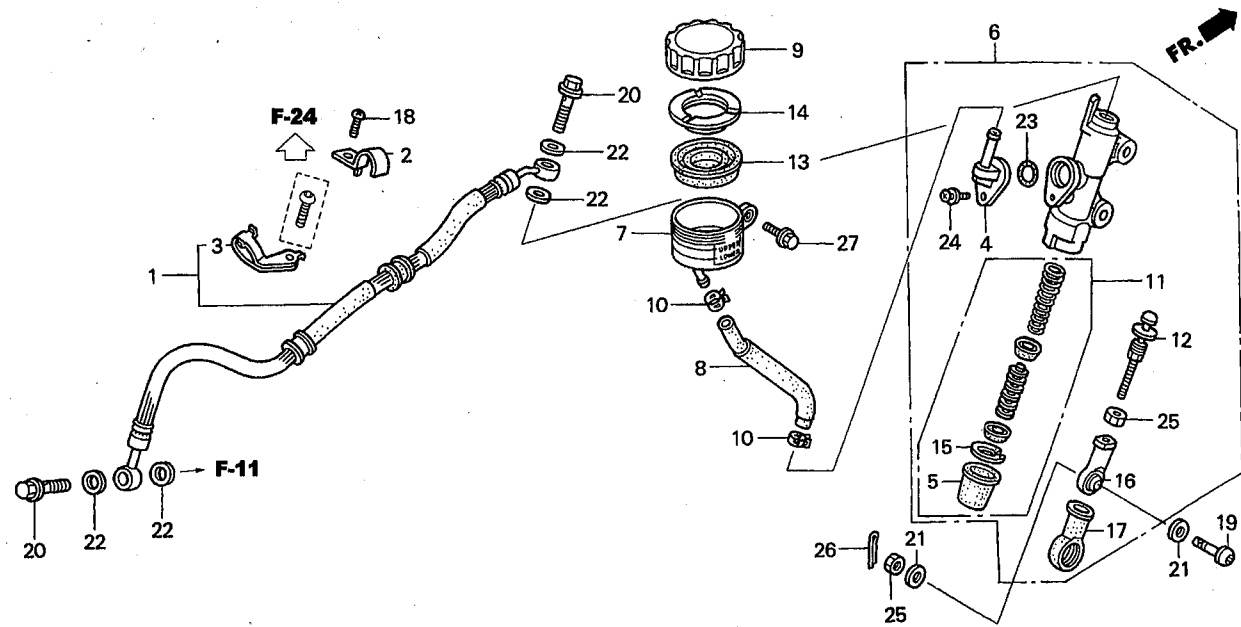

ブロック No.

F-10

リヤブレーキマスターシリンダー

2002 CBR954RR
(JSBクラス・レースベース車)

見出
番号

部品番号

部 品 名

希望小売
価格(円)

使用
個数

備考

1	43310-MCJ-751	ホースCOMP.,リヤブレーキ	2,680	1	
2	43468-MCJ-750	ガイド,ブレーキホース	240	1	
3	43469-MCJ-750	クランプ,リヤブレーキホース	135	1	
4	43503-MR7-006	コネクター	410	1	
5	43504-MB2-006	ブーツCOMP.	275	1	
6	43510-MCJ-751	シリンダーサブASSY.,リヤマスター	7,350	1	
7	43511-MR7-016	キャップCOMP.,オイル	1,370	1	
8	43512-MCJ-751	ホース,マスターシリンダー	790	1	
9	43513-MY1-006	キャップ,オイルキャップ	1,050	1	
10	43514-KS6-701	クランプ,マスターシリンダーオイルホース	490	2	
11	43520-MG9-305	ピストンセット,マスターシリンダー	2,840	1	
12	43530-MCZ-006	ロッドCOMP.,フツシユ	980	1	
13	45520-300-000	ダイヤフラム	360	1	
14	45521-MJ6-006	プレート,ダイヤフラム	190	1	
15	46182-500-013	サークリップ	105	1	
16	46505-MCJ-751	ロッド,タイ	1,750	1	
17	46506-MCJ-750	カバー,ダスト	280	1	
18	90110-MCJ-000	スクリユール,パン 5X16	55	1	
19	90125-MCJ-750	ボルト,ソケット 8X30	350	1	
20	90145-MS9-612	ボルト,オイル 10X22	320	2