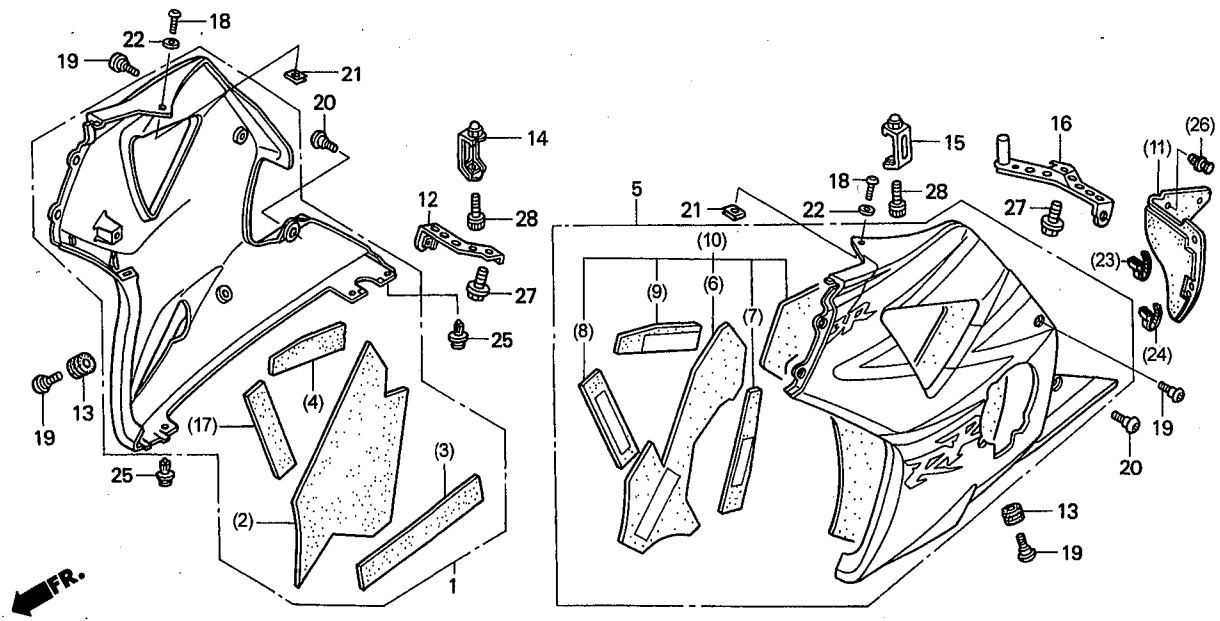

ブロック No.

F-32

ロアーカウル

2002 CBR954RR
(JSBクラス・レースベース車)

見出
番号

部品番号

部品名

希望小売
価格(円)

使用
個数

備考

21	90305-MN5-000	ナット,プレート 5MM	145	2	
22	90504-964-000	ワッシャー,スラスト 5MM	55	2	
(23)	—————	バンド,ワイヤー	—	—	
(24)	—————	バンド,ワイヤー	—	—	
25	90683-MBW-003	クリップ,ボディ	110	4	
(26)	—————	クリップ,パネルフィキシング *NH1*.....ブラック	—	—	
27	96300-06012-07	ボルト,フランジ 6X12	40	2	
28	96700-06020-00	ボルト,ソケット 6X20	40	2