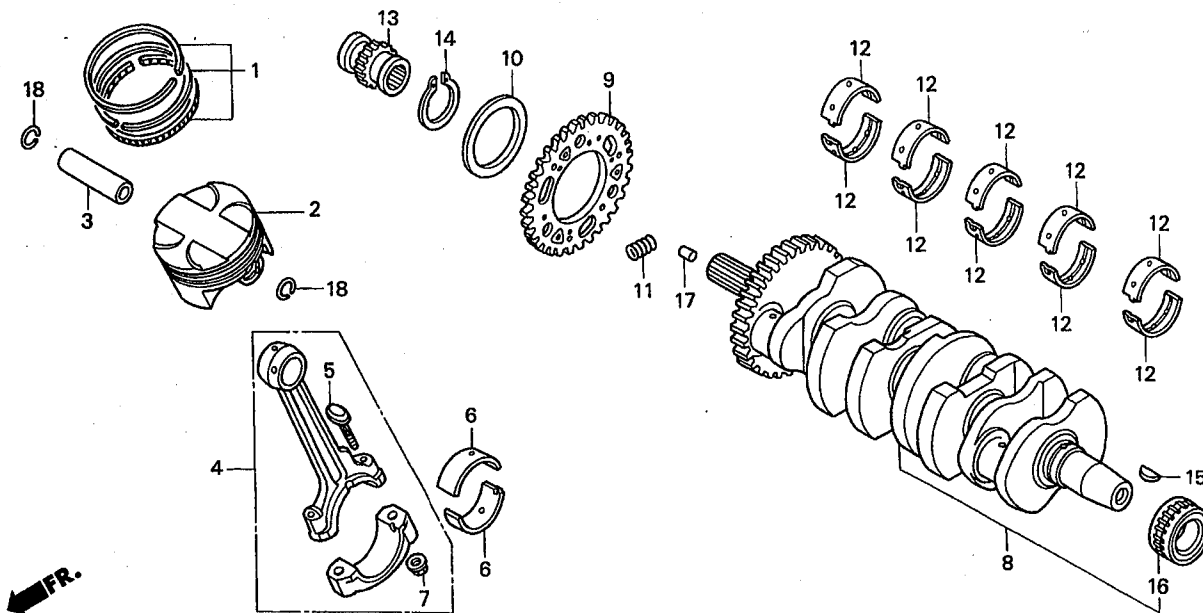

ブロック No.

E-14

クランクシャフト・ピストン

2002 CBR954RR
(JSBクラス・レースベース車)

見出
番号

部品番号

部 品 名

希望小売
価格(円)

使用
個数

備考

	13318-MW0-003	ベアリングF,クランクシャフト (レッド)	460	10	
13	14312-MBW-000	スプロケット,タイミング (17T)	1,790	1	
14	90601-MAS-000	サークリップ,スペシャルエキスタernal (42)	220	1	
15	90741-413-000	キー,ウツドラフ 25X14	120	1	
16	91021-MV9-671	ベアリング,ニードル 28X41X21	1,800	1	
17	94302-07120	ノックピン 7X12	60	3	
18	94601-17000	クリップ,ピストンピン 17MM	30	8