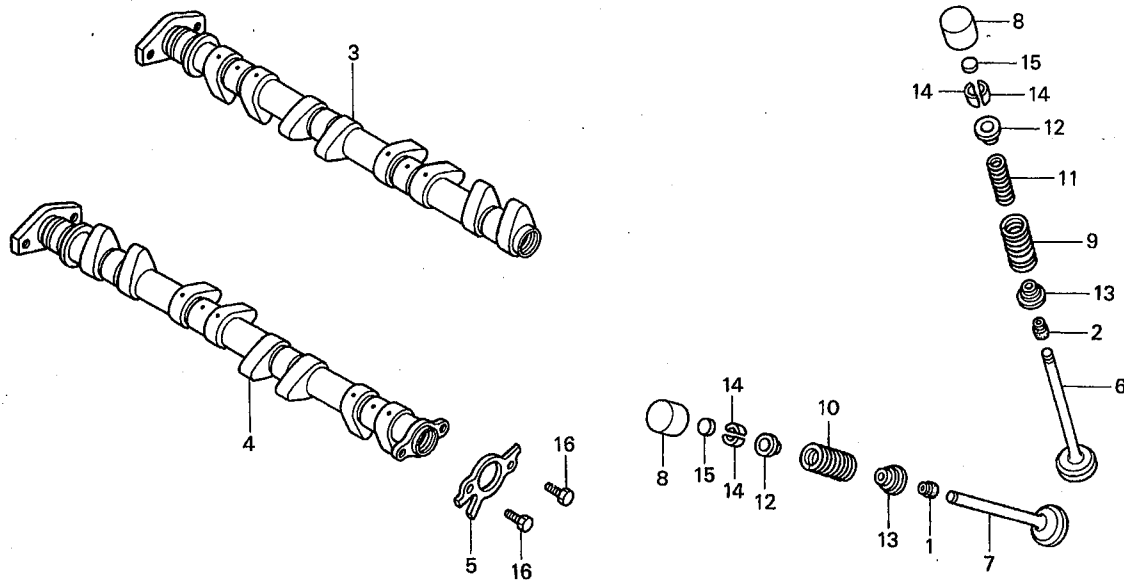

ブロック No.

E-3

カムシャフト・バルブ

2002 CBR954RR
(JSBクラス・レースベース車)

見出
番号

部品番号

部 品 名

希望小売
価格(円)

使用
個数

備考

1	12209-ML0-722	シール,バルブステム (アライ)	330	8	
2	12209-MZ5-003	シール,バルブステム	350	8	
3	14110-MCJ-750	カムシャフトCOMP.,インレット	20,800	1	
4	14210-MCJ-750	カムシャフトCOMP.,エキゾースト	20,800	1	
5	14405-MCJ-000	ローター,バルス	1,050	1	
6	14711-MCJ-000	バルブ,インレット	1,370	8	
7	14721-MCJ-000	バルベキゾースト	2,310	8	
8	14731-MCJ-000	リフター,バルブ	1,470	16	
9	14751-MCJ-000	スプリング,バルブアウター	330	8	
10	14752-MCJ-750	スプリング,エキゾーストバルブ	330	8	
11	14761-MCJ-000	スプリング,バルブインナー	245	8	
12	14771-KW3-900	リテーナー,バルブスプリング	350	16	
13	14775-MCJ-000	シート,バルブスプリング	265	16	
14	14781-ML0-720	コッター,バルブ	150	32	
15	14901-KT7-013	シム,タベツト (1.200)	295	16	
	14902-KT7-013	シム,タベツト (1.225)	295	16	
	14903-KT7-013	シム,タベツト (1.250)	295	16	
	14904-KT7-013	シム,タベツト (1.275)	295	16	
	14905-KT7-013	シム,タベツト (1.300)	295	16	
	14906-KT7-013	シム,タベツト (1.325)	295	16	
	14907-KT7-013	シム,タベツト (1.350)	295	16