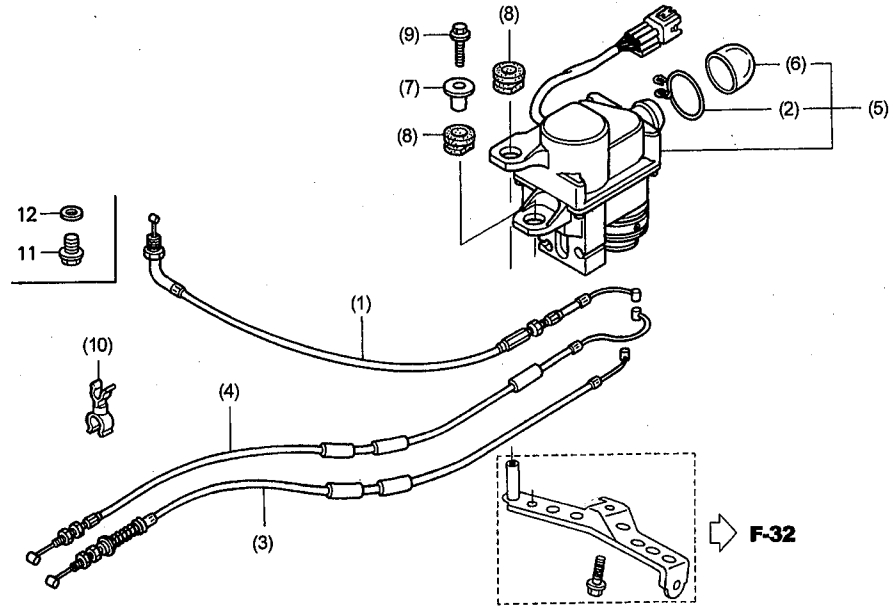

ブロック No.

F-26

サーボモーター

2002 CBR954RR
(JSBクラス・レースベース車)

←FR.

見出
番号

部品番号

部 品 名

希望小売
価格(円)

使用
個数

備考

(1)	ケーブルCOMP.,エアバルブ		-	
(2)	クリップ,エアホース 21.5		-	
(3)	ケーブルCOMP.A,エキゾーストバルブ		-	
(4)	ケーブルCOMP.B,エキゾーストバルブ		-	
(5)	モーターASSY.,サーボ		-	
(6)	キャップ		-	
(7)	カラー 6.3X13		-	
(8)	グロメット,シートセッティング		-	
(9)	ボルト,フランジ 6X22(NSHF)		-	
(10)	クリップ,ダブル		-	
11	90003-MG7-000 ボルト,シーリング 12X10	205	1	
12	94109-12000 ワッシャー,ドレンプラグ 12MM	30	1