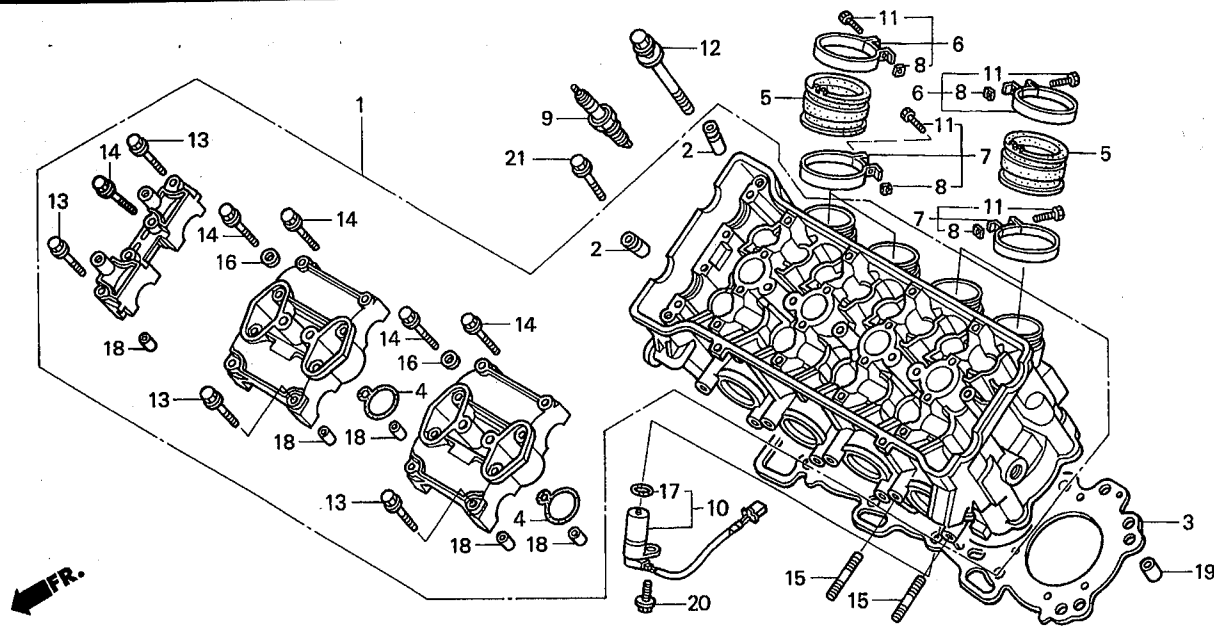

ブロック No.

E-2

シリンダーヘッド

2002 CBR954RR
(JSBクラス・レースベース車)

見出
番号

部品番号

部 品 名

希望小売
価格(円)

使用
個数

備考

1	12010-MCJ-750	ヘッドASSY.,シリンダー	101,900	1	
2	12204-MCJ-305	ガイド,バルブ (O.S.)	730	16	
3	12251-MCJ-751	ガスケット,シリンダーヘッド	3,420	1	
4	12395-MCJ-000	ガスケット,プラグホール	175	4	
5	16210-MCJ-000	インシュレーター,スロットルボディ	790	4	A仕様
6	16217-MCJ-000	バンドA,インシュレーター	450	4	
7	16218-MCJ-000	バンドB,インシュレーター	400	4	
8	16222-MV4-300	ナット,スクエア 5MM	75	8	
9	31911-MBW-E11	プラグ,スパーク (IMR8C-9H) (NGK)	2,000	(4)	
	31912-MBW-E11	プラグ,スパーク (IMR9C-9H) (NGK)	2,000	4	
	31921-MBW-E12	プラグ,スパーク (VUH24D) (DENSO)	2,500	(4)	
	31922-MBW-E12	プラグ,スパーク (VUH27D) (DENSO)	2,500	4	
10	36140-MCJ-000	バルジャーASSY.,カム	7,050	1	
11	90005-MCJ-000	ボルト,リセスド 5X28	80	8	
12	90007-MAL-A00	ボルトワッシャー 9X95	235	10	
13	90017-MA6-000	ボルト,フランジ 6X45.5	135	6	
14	90019-MA6-000	ボルト,フランジ 6X39.5	135	14	
15	90035-MCJ-000	ボルト,スタッド 8X29	190	8	
16	90463-ML7-000	ワッシャー,シーリング 6.5MM	95	8	
17	91309-PX4-003	Oリング 16X2.1	85	1