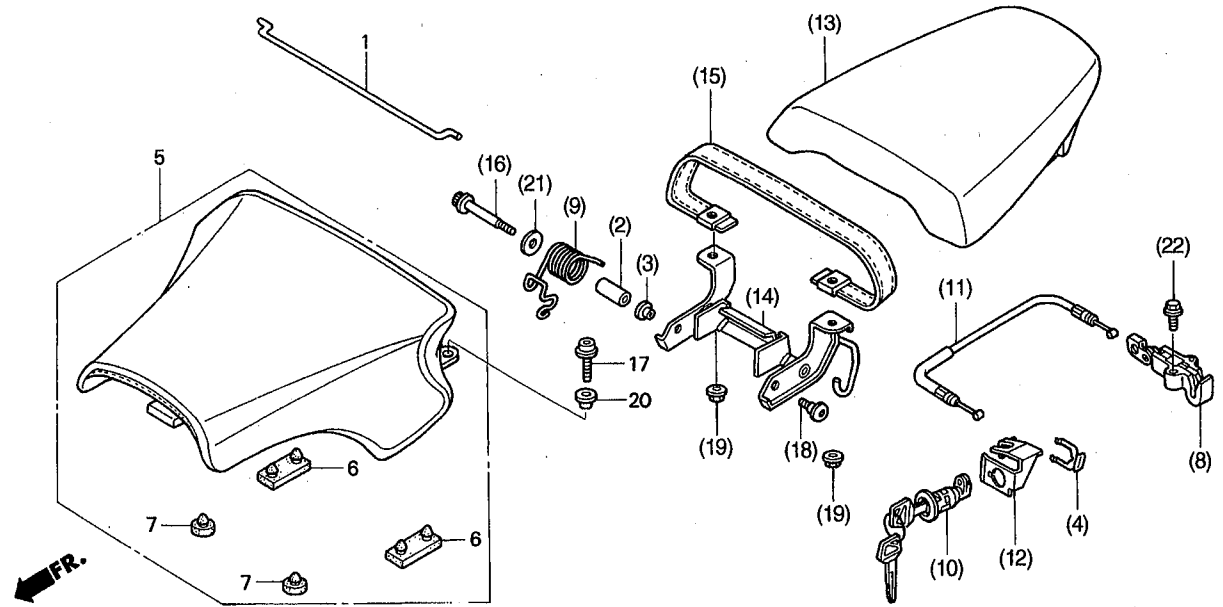

ブロック No.

F-15

シート

2002 CBR954RR
(JSBクラス・レースベース車)

見出 番号	部品番号	部 品 名	希望小売 価格(円)	使用 個数	備考

(21)	—————	ワッシャー, プレイン 6MM	—	—	
(22)	—————	ボルト, フランジ 6X14	—	—