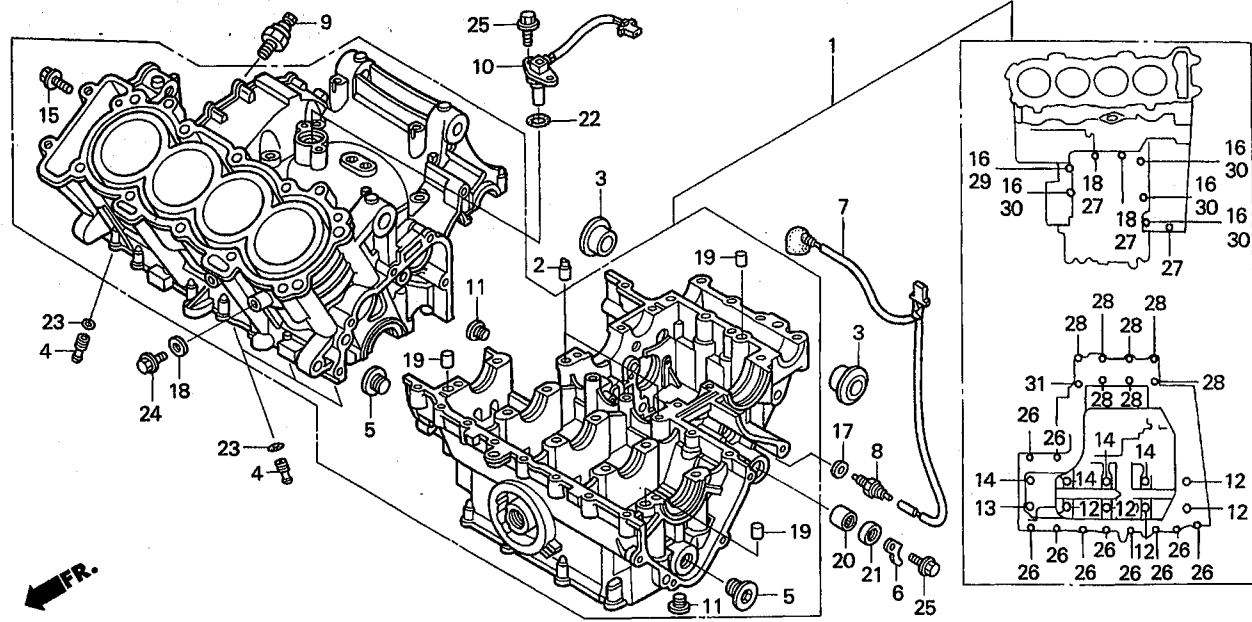

ブロック No.

E-13

クランクケース

2002 CBR954RR
(JSBクラス・レースベース車)

見出
番号

部品番号

部 品 名

希望小売 使用
価格(円) 個数

備考

21	91203-KA4-771	オイルシール 14X22X5(NOK)	230	1	
22	91302-MAL-601	Oリング 18.1X3.6	135	1	
23	91305-MCJ-751	Oリング 3.2X1.1	70	4	
24	95701-06012-00	ボルト,フランジ 6X12	35	1	
25	95701-06014-00	ボルト,フランジ 6X14	35	3	
26	95701-06035-00	ボルト,フランジ 6X35	40	10	
27	95701-06055-00	ボルト,フランジ 6X55	50	3	
28	95701-08050-00	ボルト,フランジ 8X50	55	7	
29	95701-08060-00	ボルト,フランジ 8X60	55	1	
30	95701-08070-00	ボルト,フランジ 8X70	60	4	
31	95701-10065-00	ボルト,フランジ 10X65	80	1