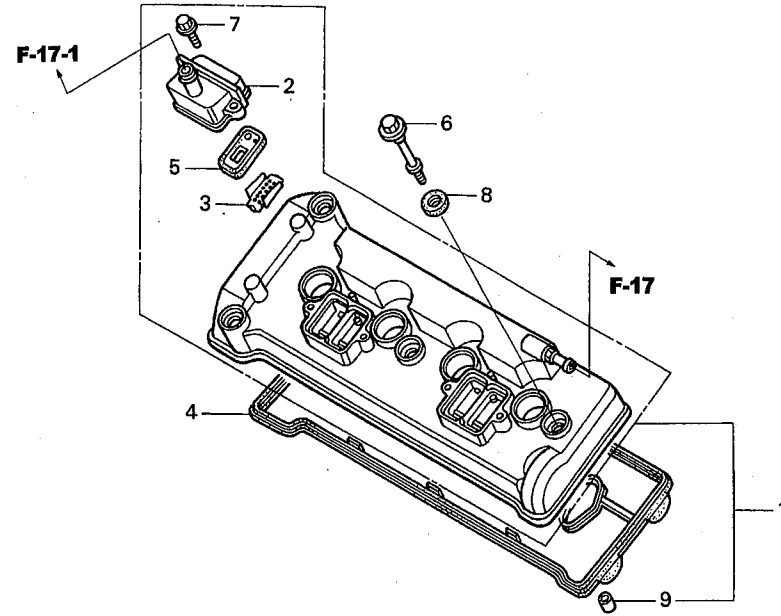

ブロック No.

E-1

シリンダーヘッドカバー

2002 CBR954RR
(JSBクラス・レースベース車)

FR.

見出 番号	部品番号	部 品 名	希望小売 価格(円)	使用 個数	備考
1	12310-MCJ-750	カバーASSY.,シリンダーヘッド	16,400	1	
2	12331-MBW-000	カバー,リードバルブ	1,580	2	
3	12341-MAT-750	プレート,ポート (Al)	530	4	
4	12391-MCJ-000	ガスケット,ヘッドカバー	2,520	1	
5	18601-MCJ-000	バルブCOMP.,リード	900	4	
6	90002-MY5-850	ボルト,ヘッドカバー	275	4	
7	90004-GHB-660	ボルト,フランジ 6X22(NSHF)	95	4	
8	90543-MV9-670	ラバー,マウンティング	130	4	
9	94301-08140	ノックピン 8X14	60	4	