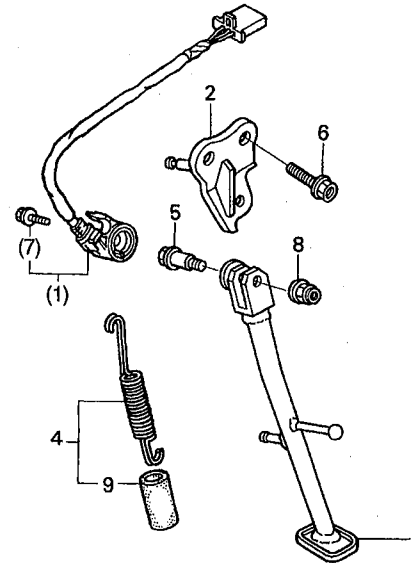

ブロック No.

F-21

スタンド

2002 CBR954RR
(JSBクラス・レースベース車)

FR.

見出 番号	部品番号	部 品 名	希望小売 価格(円)	使用 個数	備考
(1)		スイッチセット,サイドスタンド		-	
2	50150-MCJ-750	ブラケット,サイドスタンド	2,000	1	
3	50530-MCJ-750	バーCOMP.,サイドスタンド	2,940	1	
4	50540-MBB-000	スプリングASSY.,サイドスタンド	270	1	
5	90112-MCJ-000	ボルト,サイドスタンドピボット	265	1	
6	90133-MR8-000	ボルト,フランジ 10X32	110	2	
(7)		ボルト,スペシャル 6X16		-	
8	90203-MF9-710	ナット,サイドスタンド	145	1	
9	95003-45006-10	チューブ,ビニール 14X18X60 (95003-45001-10M)	40	1