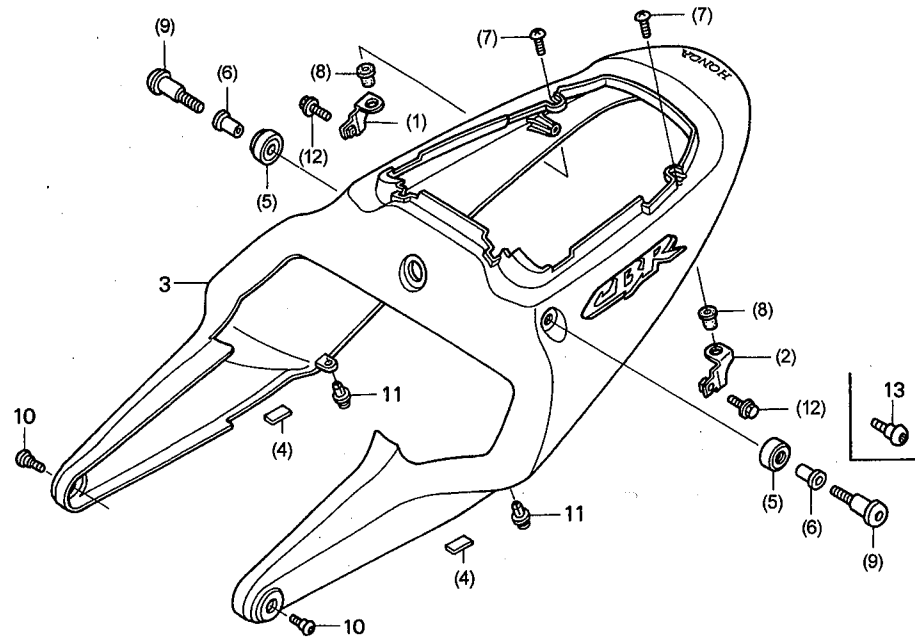

ブロック No.

F-16

リヤカウル

2002 CBR954RR
(JSBクラス・レースベース車)

見出
番号

部品番号

部 品 名

希望小売
価格(円)

使用
個数

備考

(1)	_____	ステー-B,R.リヤカウル	_____	-	
(2)	_____	ステー-B,L.リヤカウル	_____	-	
3	77211-MCJ-R20	カウル,リヤシート	非売	1	≒77210-MCJ-A00ZA (レッド) / 77210-MCJ-A00ZB (シルバー)
(4)	_____	テープA,シングルシートカウル	_____	-	
(5)	_____	スペーサー,サイドカウルセッティング	_____	-	
(6)	_____	カラー,サイドカウルセッティング	_____	-	
(7)	_____	スクリユー,トラス 5X16	_____	-	
(8)	_____	ナット,カウルセッティング 5MM	_____	-	
(9)	_____	ボルト,リヤカウルセッティング	_____	-	
10	90117-MCJ-000	スクリユー,スペシャル 5X14	105	2	
11	90651-GCT-J50	リベット,スクリユー 5MM	55	2	
(12)	_____	ボルトワッシャー 5X10	_____	-	
13	90114-MCJ-000	スクリユー,スペシャル 6X14	115	2